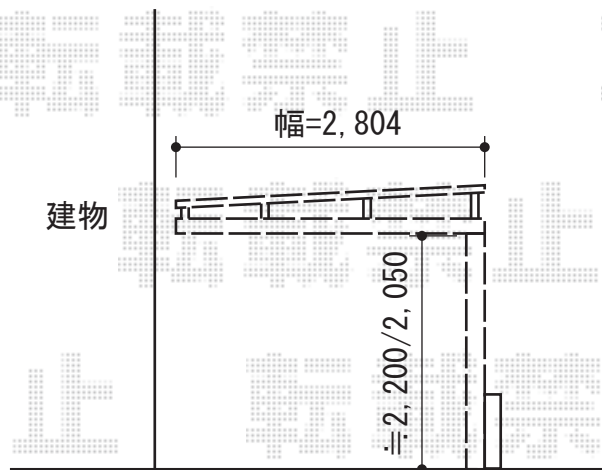

マイリッシュ 前下がり 積雪～20cm対応

三協立山アルミ マイリッシュ 前下がり 積雪～20cm対応
幅=2,804mm
奥行=5,091mm
色：サンシルバー
屋根材：熱線遮断FRP板（かすみ調タイプ）
柱仕様：標準柱仕様（有効高 約2,200mm）

現場状況や作図制限により概略図の内容と多少の違いが生じることがございます。
施工時は、現場優先とさせて頂きたく思いますので、お立会い頂き、
最終のご指示のほど、何卒、宜しくお願い致します。