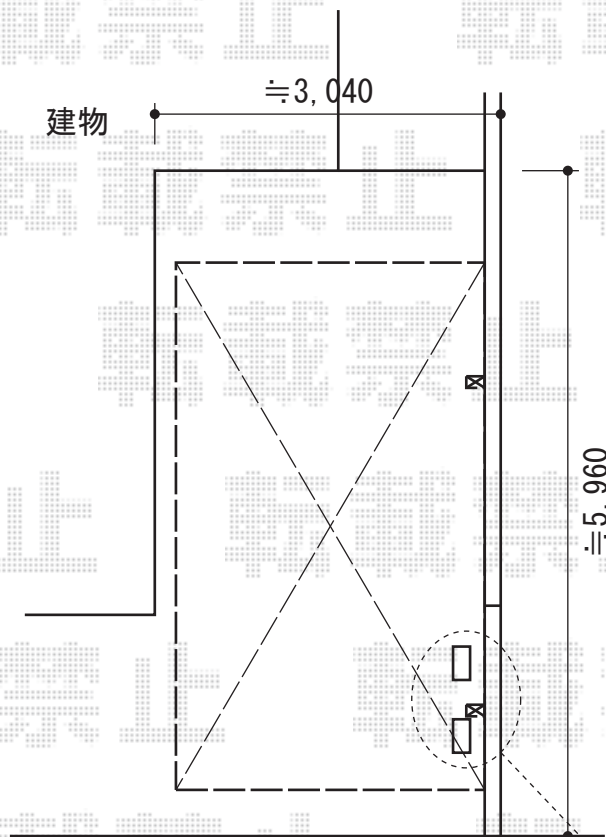

マイリッシュ 前下がり 積雪～20cm対応

三協立山アルミ マイリッシュ 前下がり 積雪～20cm対応
幅=2,804mm
奥行=5,091mm
色：サンシルバー
屋根材：熱線遮断FRP板（かすみ調タイプ）
柱仕様：標準柱仕様（有効高 約2,200mm）

現場状況や作図制限により概略図の内容と多少の違いが生じることがございます。
施工時は、現場優先とさせて頂きたく思いますので、お立会い頂き、
最終のご指示のほど、何卒、宜しくお願い致します。