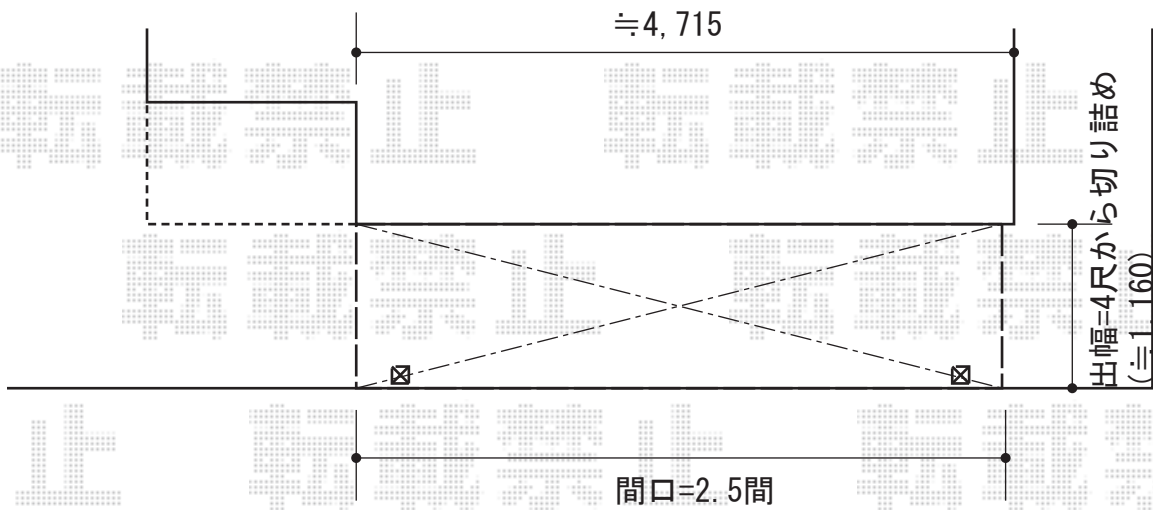

ライザーテラスII R型 テラスタイプ 単体

トステム ライザーテラスII R型 テラスタイプ 単体
間口=関東間2.5間通し (柱芯々4,350mm 屋根幅4,570mm)
出幅=4尺 (1,185mm)
色：シャイングレー
屋根材：ポリカーボネート (ブルースモーク)
柱仕様：柱位置固定タイプ (柱2本)
施工方法：上止め

現場状況や作図制限により概略図の内容と多少の違いが生じることがございます。
施工時は、現場優先とさせて頂きたく思いますので、お立会い頂き、
最終のご指示のほど、何卒、宜しくお願い致します。