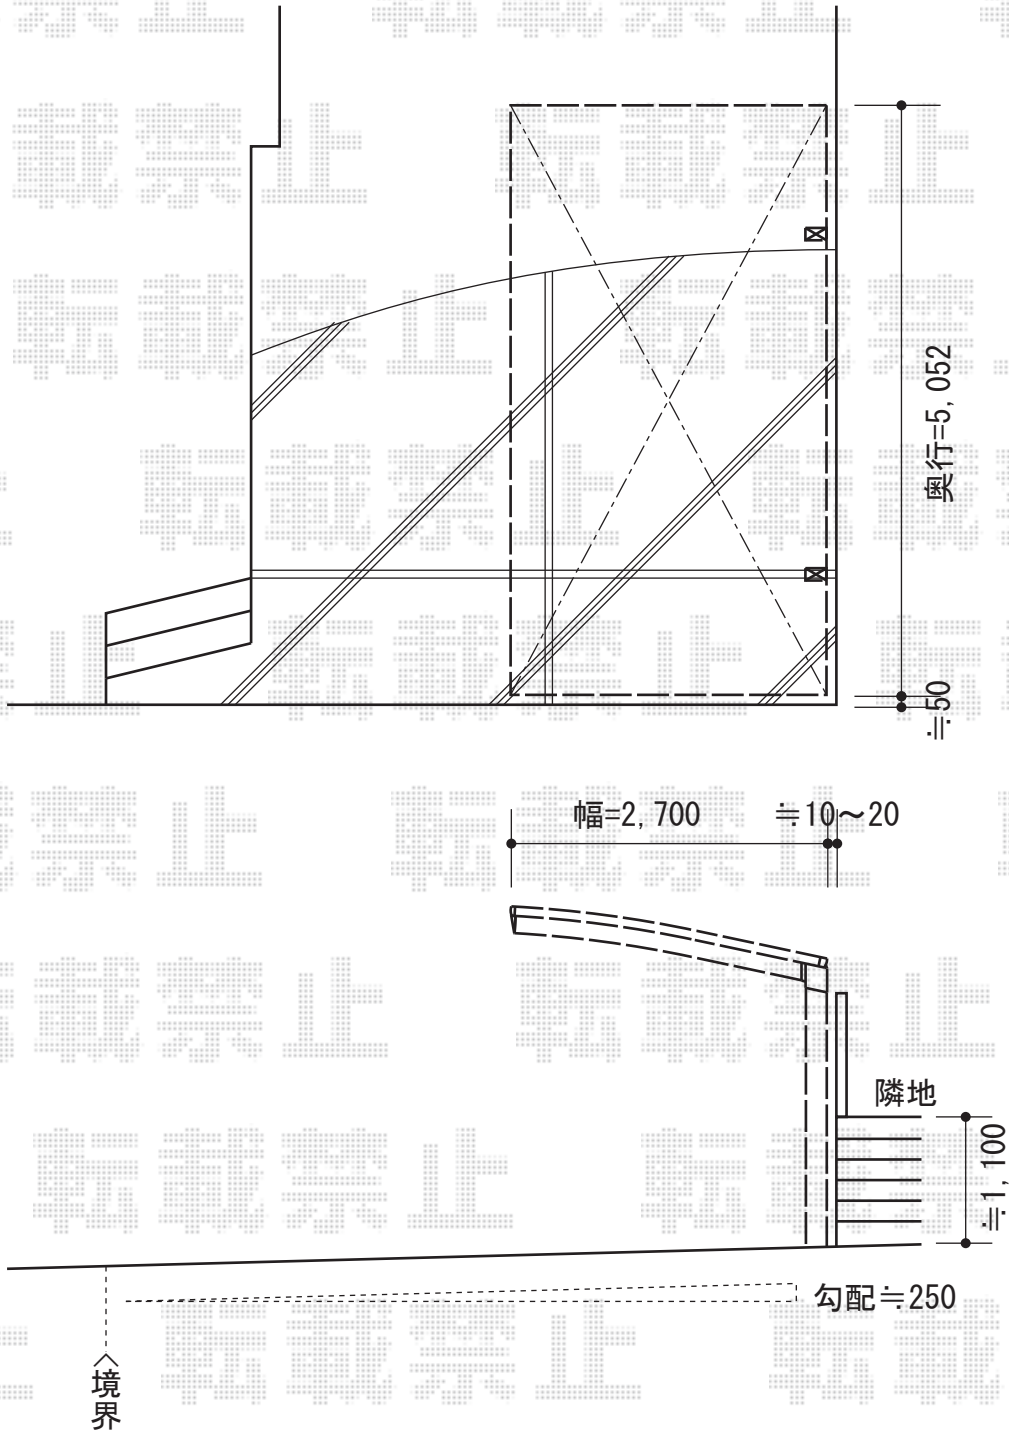

プレシオSPORT 積雪～20cm対応

Value Select プレシオSPORT積雪～20cm対応
幅=2,700mm
奥行=5,052mm
色：ノーブルステン
屋根材：ポリカーボネート(スカイブルー)
柱仕様：ハイルーフ仕様(有効高 約2,250mm)

現場状況や作図制限により概略図の内容と多少の違いが生じることがございます。
施工時は、現場優先とさせて頂きたく思いますので、お立会い頂き、
最終のご指示のほど、何卒、宜しくお願い致します。