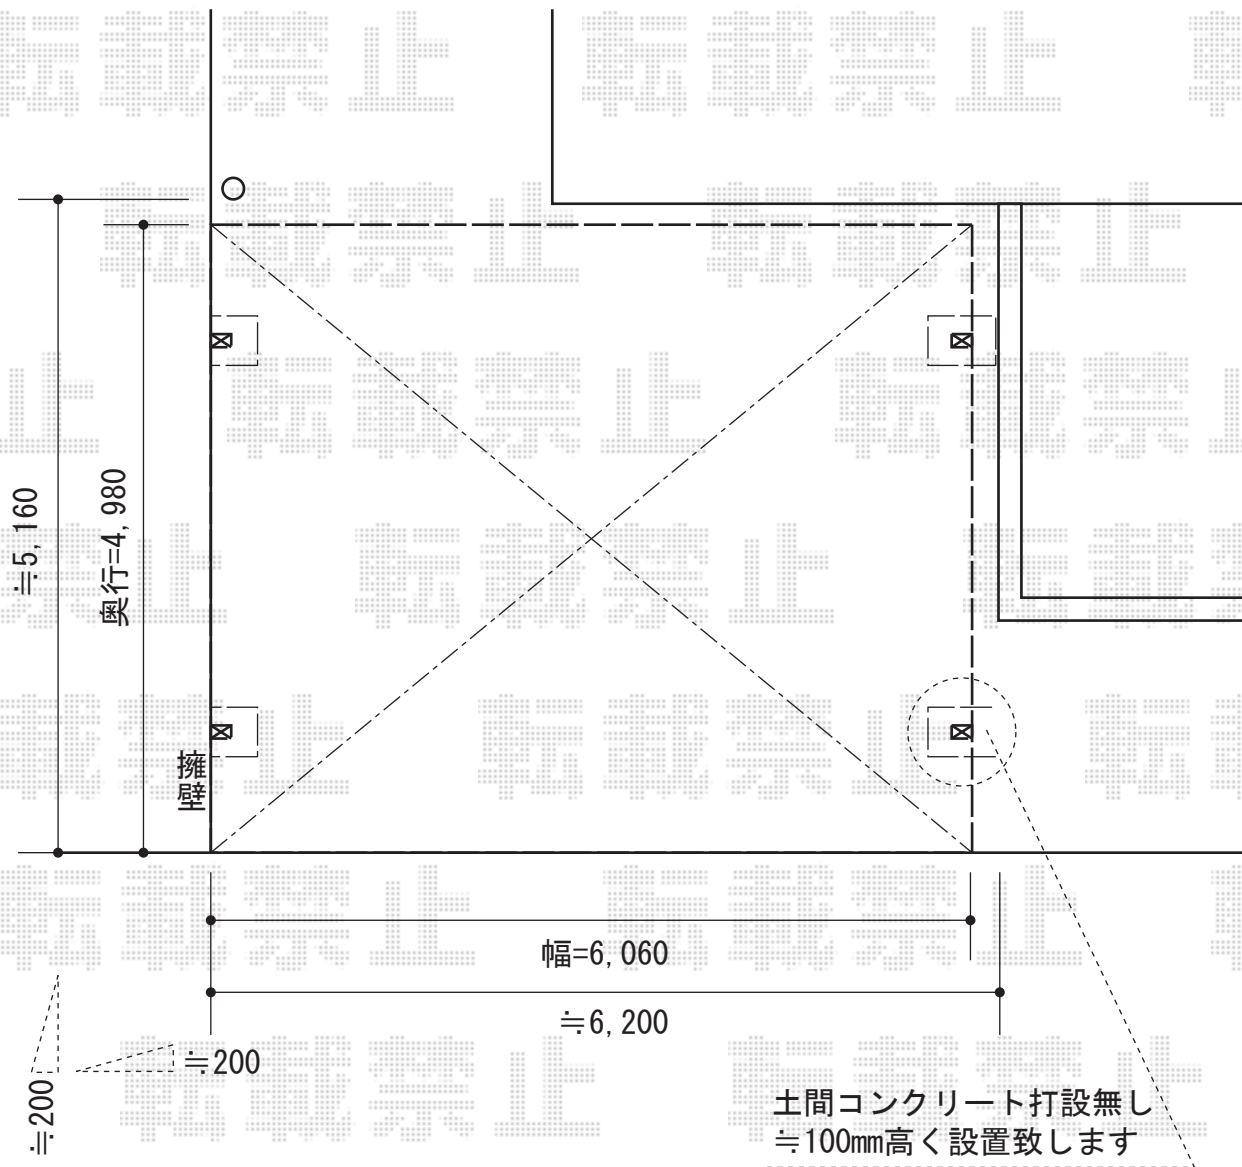

カーブポートシグマIII ワイド 積雪~30cm対応

トステム カーブポートシグマIII ワイド 積雪~30cm対応
幅=6,060mm
奥行=4,980mm
色：オータムブラウン
屋根材：ポリカーボネート（ブルースモーク）
柱仕様：ロング柱23仕様（有効高 約2,300mm）

現場状況や作図制限により概略図の内容と多少の違いが生じることがございます。
施工時は、現場優先とさせていただきますので、お立会い頂き、
最終のご指示のほど、何卒、宜しくお願い致します。