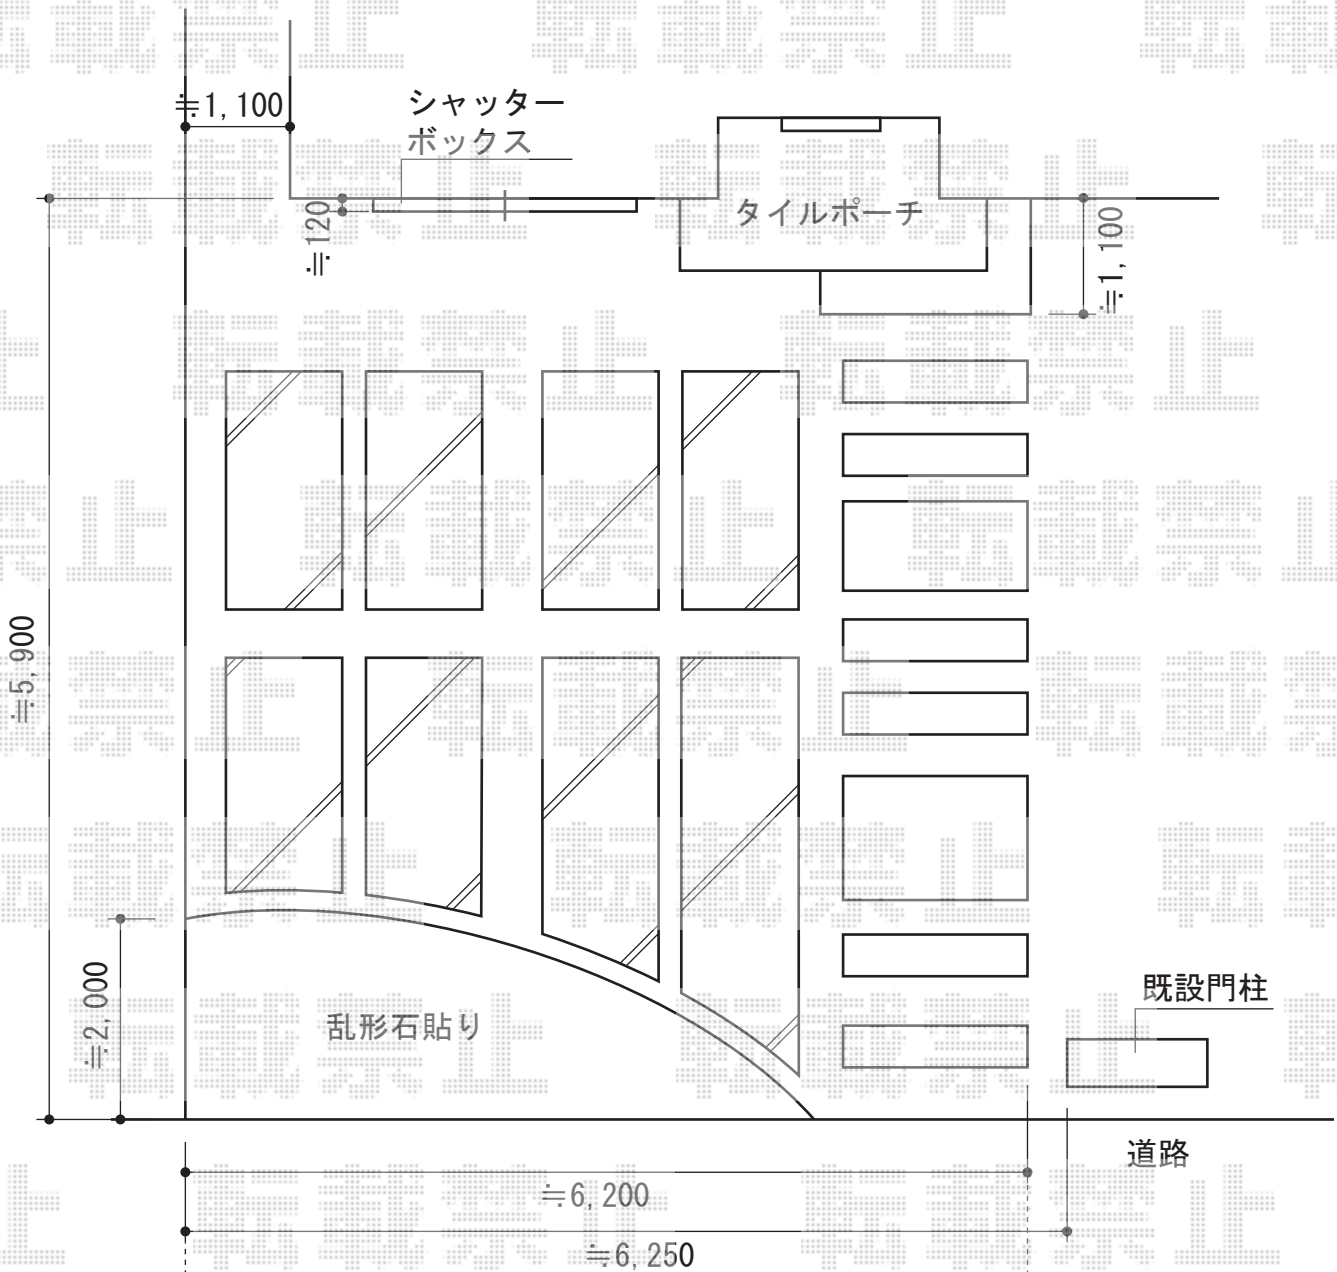

カーポートシグマIII ワイドタイプ 積雪～30cm対応

カーポートは≒6,200に対して  
センター振分けで設置致します

トステム カーポートシグマIII ワイドタイプ 積雪～30cm対応  
 幅=6,060mm  
 奥行=5,686mm  
 色：シャイングレー  
 屋根材：ガリレポリカ（クリアマット/すりガラス調）  
 柱仕様：ロング柱23仕様（有効高 約2,300mm）

現場状況や作図制限により概略図の内容と多少の違いが生じることがございます。  
 施工時は、現場優先とさせて頂きたく思いますので、お立会い頂き、  
 最終のご指示のほど、何卒、宜しくお願い致します。