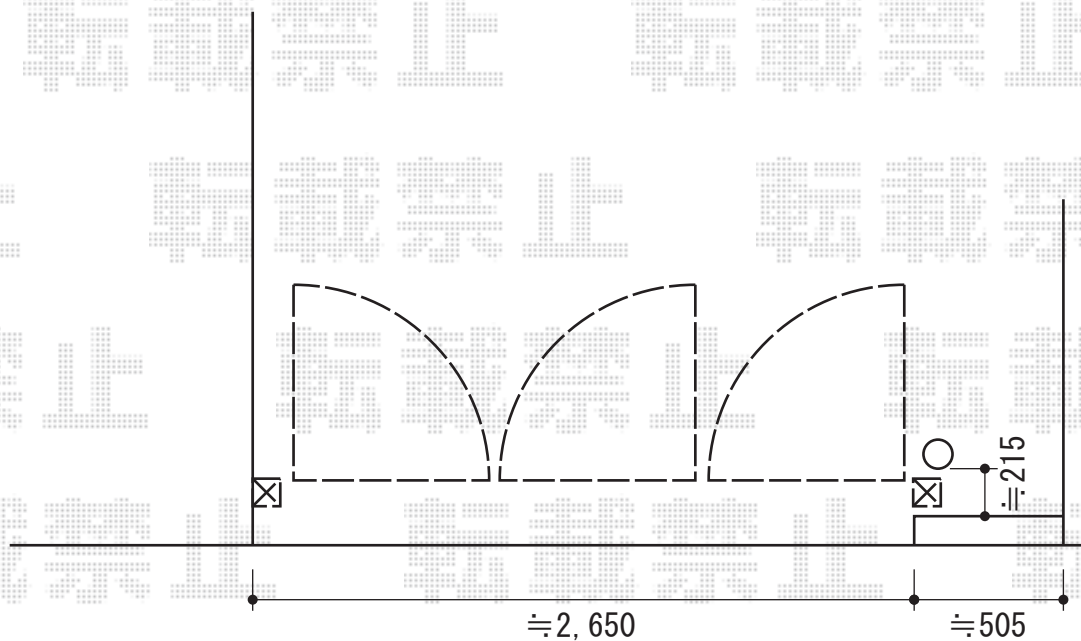

プリオ R1型 3枚折戸 柱使用

TOEX プリオ R1型 3枚折戸 柱使用
扉1枚 (W×H) = (800mm×1,200mm) × 3枚
色 : アイボリーホワイト
錠 : シリンダーRD錠
開き : 内内開き

現場状況や作図制限により概略図の内容と多少の違いが生じることがございます。
施工時は、現場優先とさせて頂きたく思いますので、お立会い頂き、
最終のご指示のほど、何卒、宜しくお願い致します。