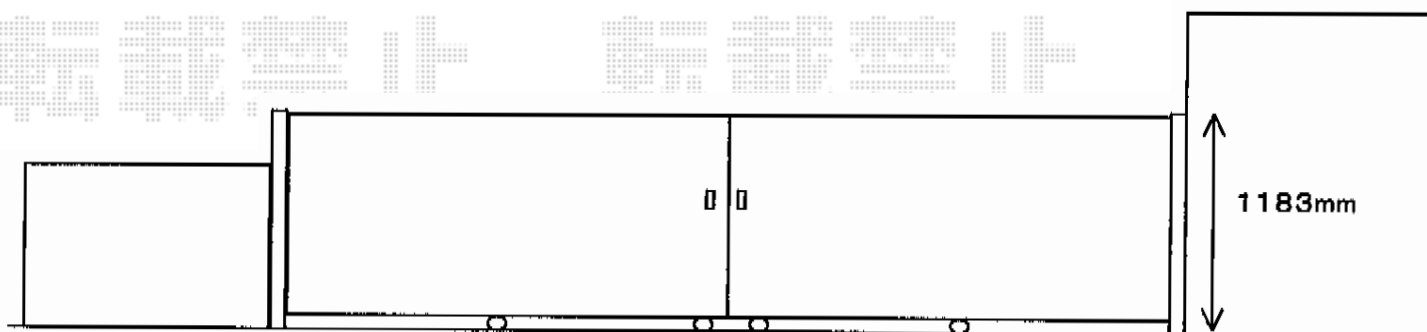

# トリップゲート PA型 ノンレール 両開き

Value Select トリップゲート PA型 ノンレール 両開き  
開口幅=4,683mm  
全幅=4,783mm  
たたみ幅=275×2  
高さ=1,182mm  
色:ステンカラー  
キャスター数:4  
落棒数:2

現場状況や作図制限により概略図の内容と多少の違いが生じることがございます。  
施工時は、現場優先とさせて頂きたく思いますので、お立会い頂き、  
最終のご指示のほど、何卒、宜しくお願い致します。