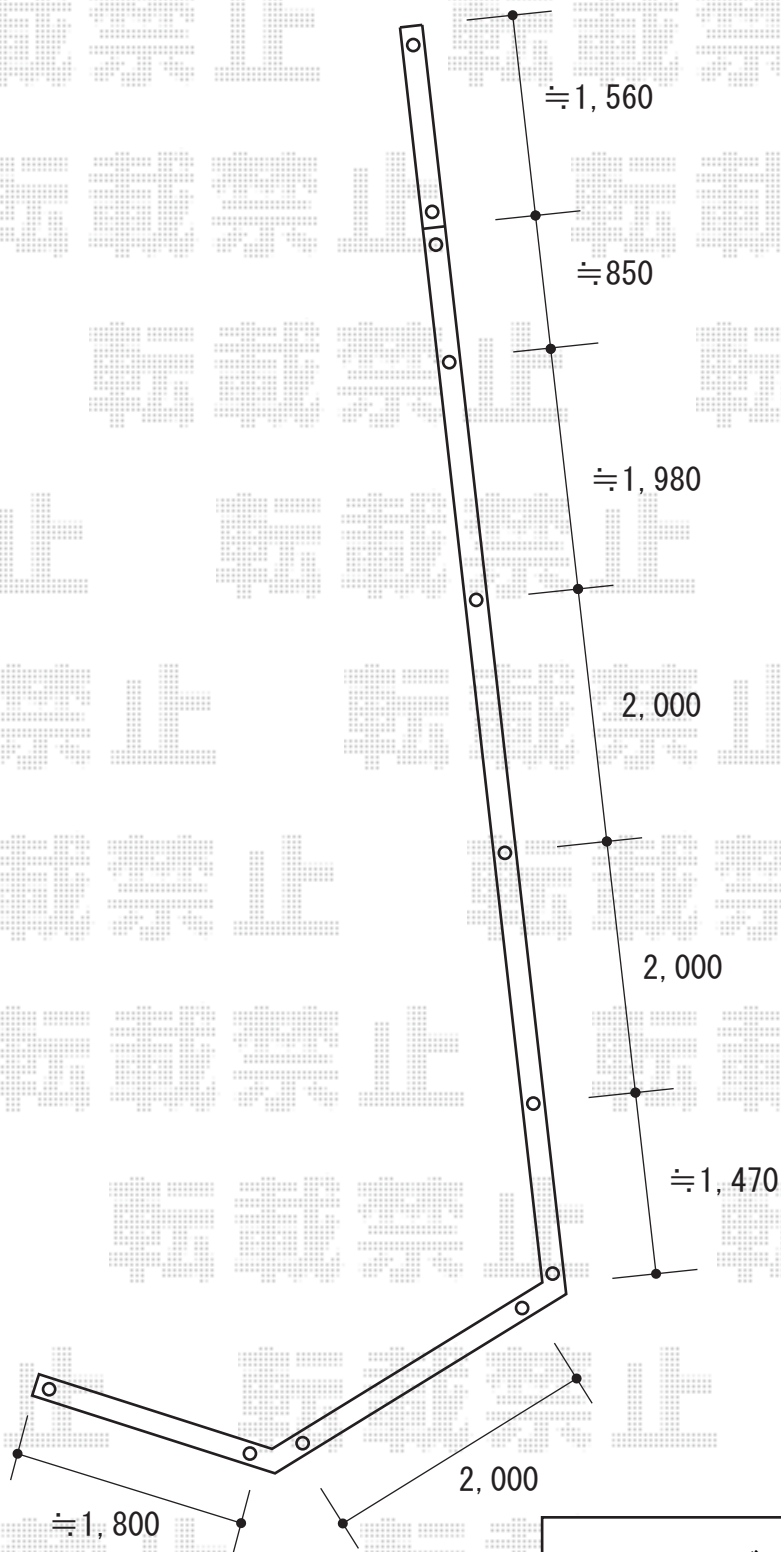

ハイグリッドフェンスN8型

TOEX ハイグリッドフェンスN8型
本体1枚 (W×H) = (2,000×800mm) × 8枚
主柱：アルミ形材T-8×12本
小口キャップ：T-8×5セット
色：【仮】アイボリーホワイト

現場状況や作図制限により概略図の内容と多少の違いが生じることがございます。
施工時は、現場優先とさせて頂きたく思いますので、お立会い頂き、
最終のご指示のほど、何卒、宜しくお願い致します。