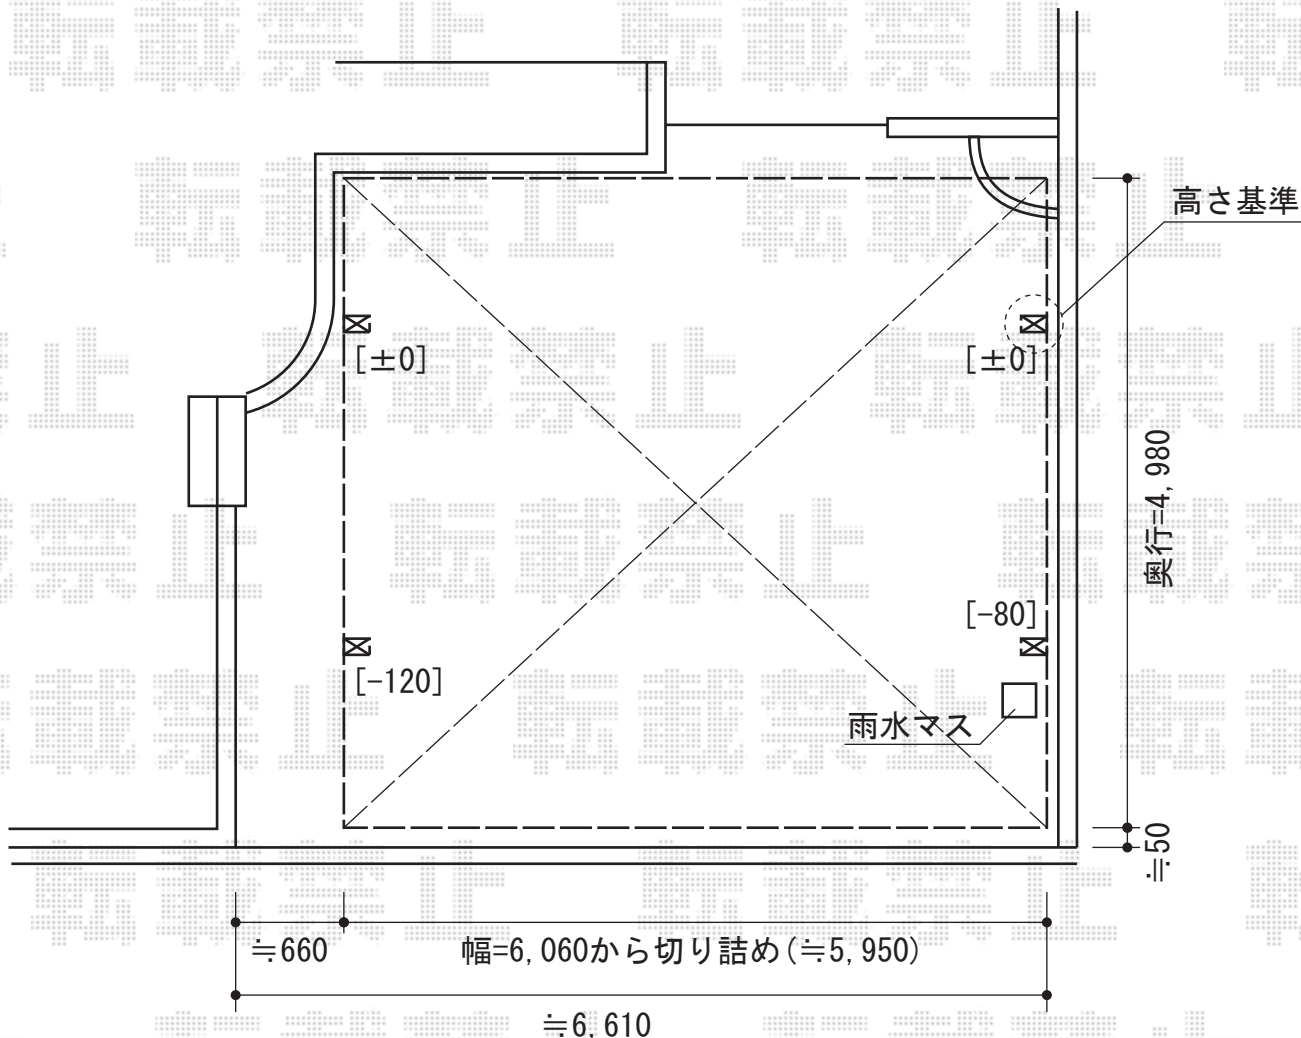

カーブポートシグマIII ワイド 積雪～30cm対応

カーブポートシグマIII ワイド 積雪～30cm対応

幅=6,060mm

奥行=4,980mm

色：シャイングレー

屋根材：熱線吸収ポリカーボネート（ライトブルーマット調）

柱仕様：ロング柱23仕様（有効高 約2,300mm）

現場状況や作図制限により概略図の内容と多少の違いが生じることがございます。
施工時は、現場優先とさせて頂きたく思いますので、お立会い頂き、
最終のご指示のほど、何卒、宜しくお願い致します。