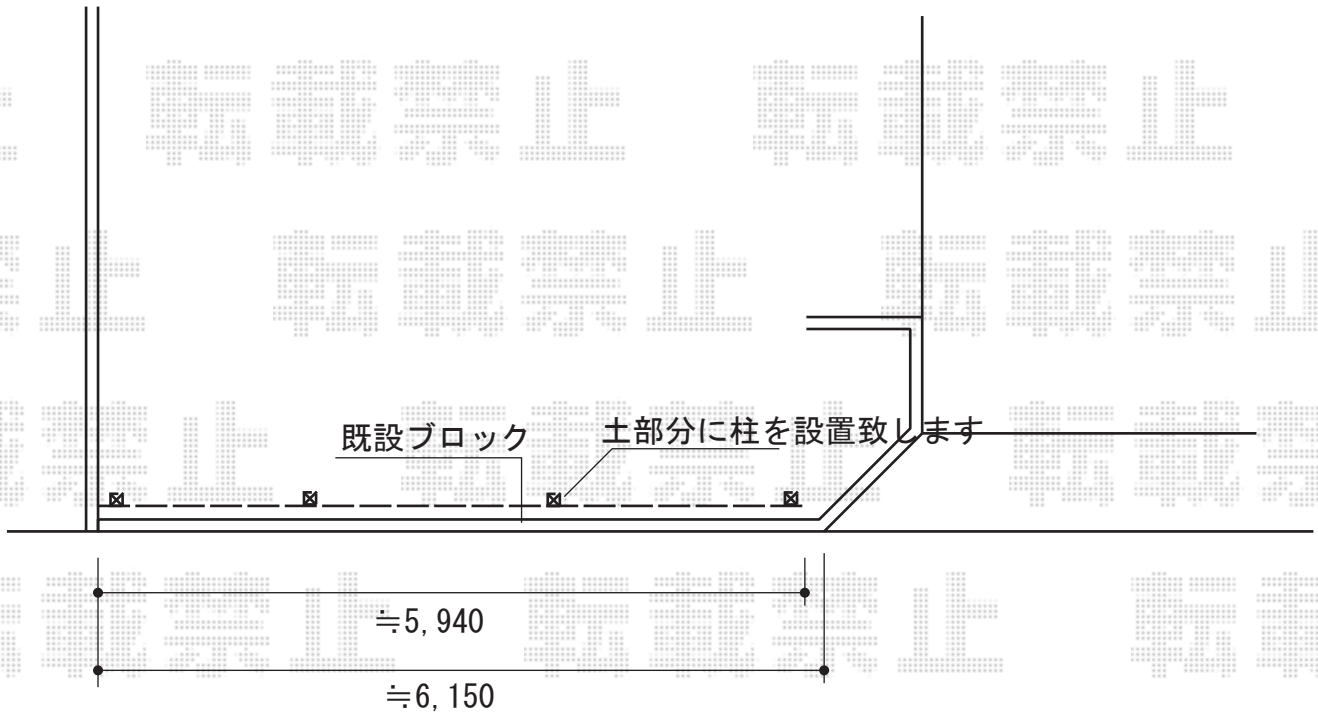

ハイスクリーンフェンスA型 フリーポールタイプ

※施工前に植栽の剪定をあらかじめお願い致します

TOEX ハイスクリーンフェンスA型 フリーポールタイプ
本体1枚 (W×H) = (1,967.5×1,200mm/¥41,800.-) × 3
柱仕様：フリーポール T-12 (¥7,500.-) × 4
部品：継手セット (¥550.-) × 2 端部キャップ (¥660.-) × 1
色：シャイングレー

現場状況や作図制限により概略図の内容と多少の違いが生じることがございます。
施工時は、現場優先とさせて頂きたく思いますので、お立会い頂き、
最終のご指示のほど、何卒、宜しくお願い致します。

EX-SHOP
HTTP://WWW.EX-SHOP.NET

担当：長谷川