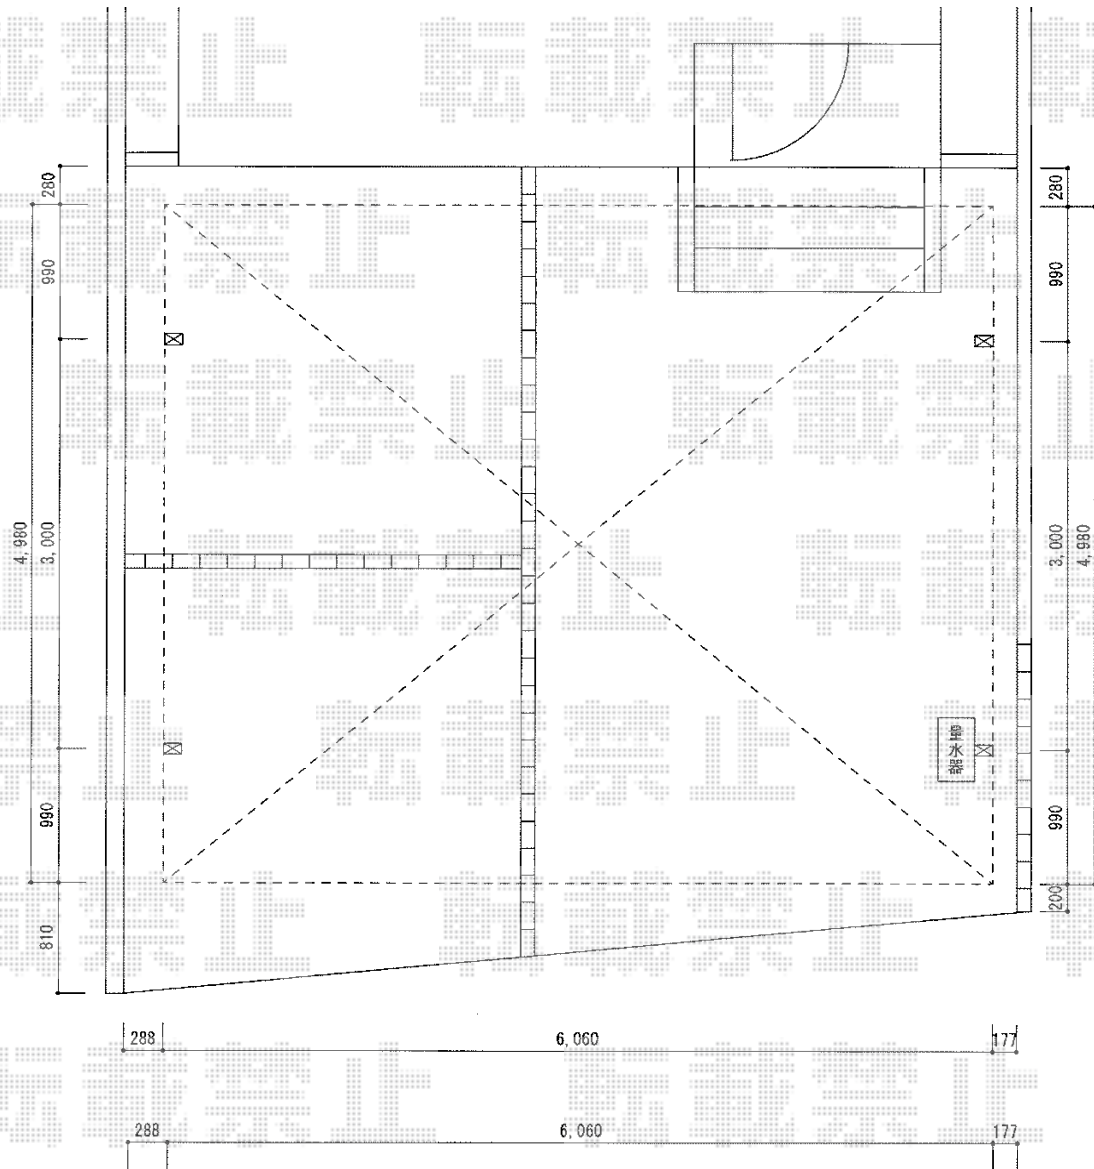

# カーブポートシグマIII ワイド 積雪~30cm対応

トステム カーブポートシグマIII ワイド 積雪~30cm対応  
幅=6,060mm  
奥行=4,980mm  
色：シャイングレー  
屋根材：ポリカーボネート（ブルースモーク）  
柱仕様：ロング柱23仕様（有効高 約2,300mm）

現場状況や作図制限により概略図の内容と多少の違いが生じることがございます。  
施工時は、現場優先とさせて頂きたく思いますので、お立会い頂き、  
最終のご指示のほど、何卒、宜しくお願い致します。