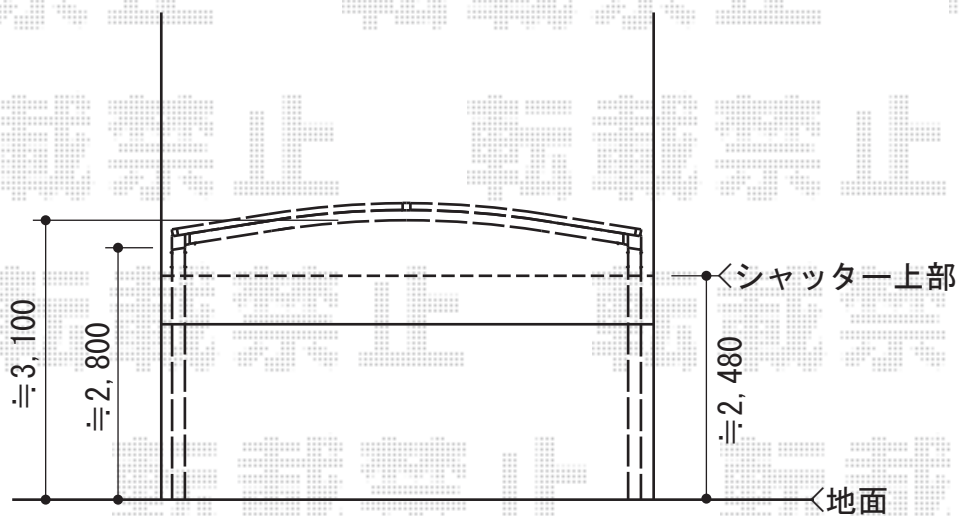

カーブポートシグマIII ワイド 積雪～30cm対応

トステム カーブポートシグマIII ワイド 積雪～30cm対応  
 幅=5,443mm  
 奥行=4,980mm  
 色：シャイングレー  
 屋根材：熱線吸収ポリカーボネート（ライトブルーマット調）  
 柱仕様：ロング柱28仕様（有効高 約2,800mm）

現場状況や作図制限により概略図の内容と多少の違いが生じることがございます。  
 施工時は、現場優先とさせて頂きたく思いますので、お立会い頂き、  
 最終のご指示のほど、何卒、宜しくお願い致します。