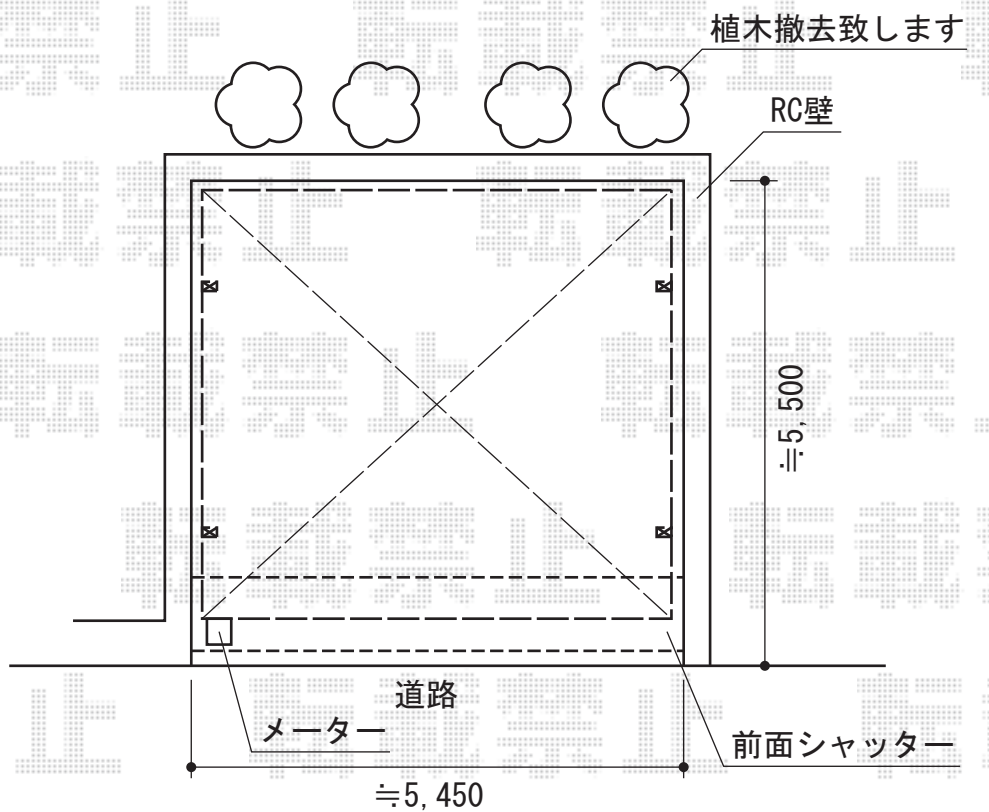

カーブポートシグマIII ワイド 積雪～30cm対応

トステム カーブポートシグマIII ワイド 積雪～30cm対応  
 幅=5,443mm  
 奥行=4,980mm  
 色：シャイングレー  
 屋根材：熱線吸収ポリカーボネート（ライトブルーマット調）  
 柱仕様：ロング柱28仕様（有効高 約2,800mm）

現場状況や作図制限により概略図の内容と多少の違いが生じることがございます。  
 施工時は、現場優先とさせて頂きたく思いますので、お立会い頂き、  
 最終のご指示のほど、何卒、宜しくお願い致します。