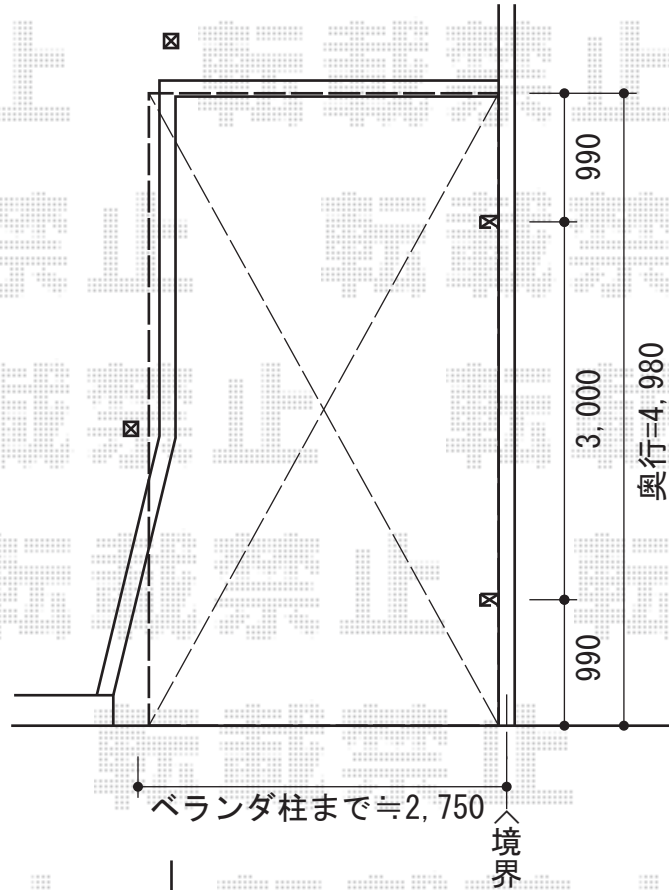

カーブポートシグマIII 積雪～30cm対応

トステム カーブポートシグマIII 積雪～30cm対応
 幅=2,701mm
 奥行=4,980mm
 色:ブロンズ
 屋根材:熱線吸収アクアポリカーボネート(ライトブルー)
 柱仕様:標準柱仕様(有効高 約1,800mm)

現場状況や作図制限により概略図の内容と多少の違いが生じることがございます。
 施工時は、現場優先とさせて頂きたく思いますので、お立会い頂き、
 最終のご指示のほど、何卒、宜しくお願い致します。