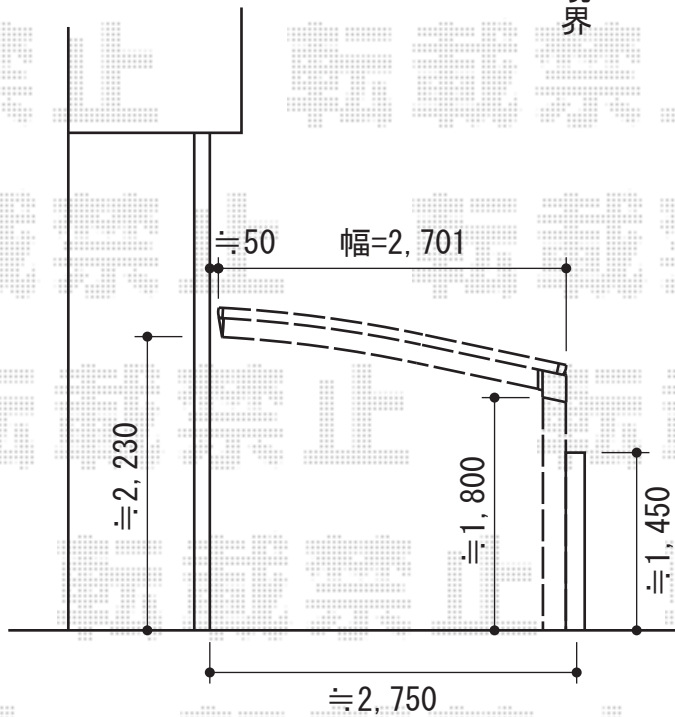

カーブポートシグマIII 積雪～30cm対応

トステム カーブポートシグマIII 積雪～30cm対応
 幅=2,701mm
 奥行=4,980mm
 色:ブロンズ
 屋根材:熱線吸収アクアポリカーボネート(ライトブルー)
 柱仕様:標準柱仕様(有効高 約1,800mm)

現場状況や作図制限により概略図の内容と多少の違いが生じることがございます。
 施工時は、現場優先とさせて頂きたく思いますので、お立会い頂き、
 最終のご指示のほど、何卒、宜しくお願い致します。