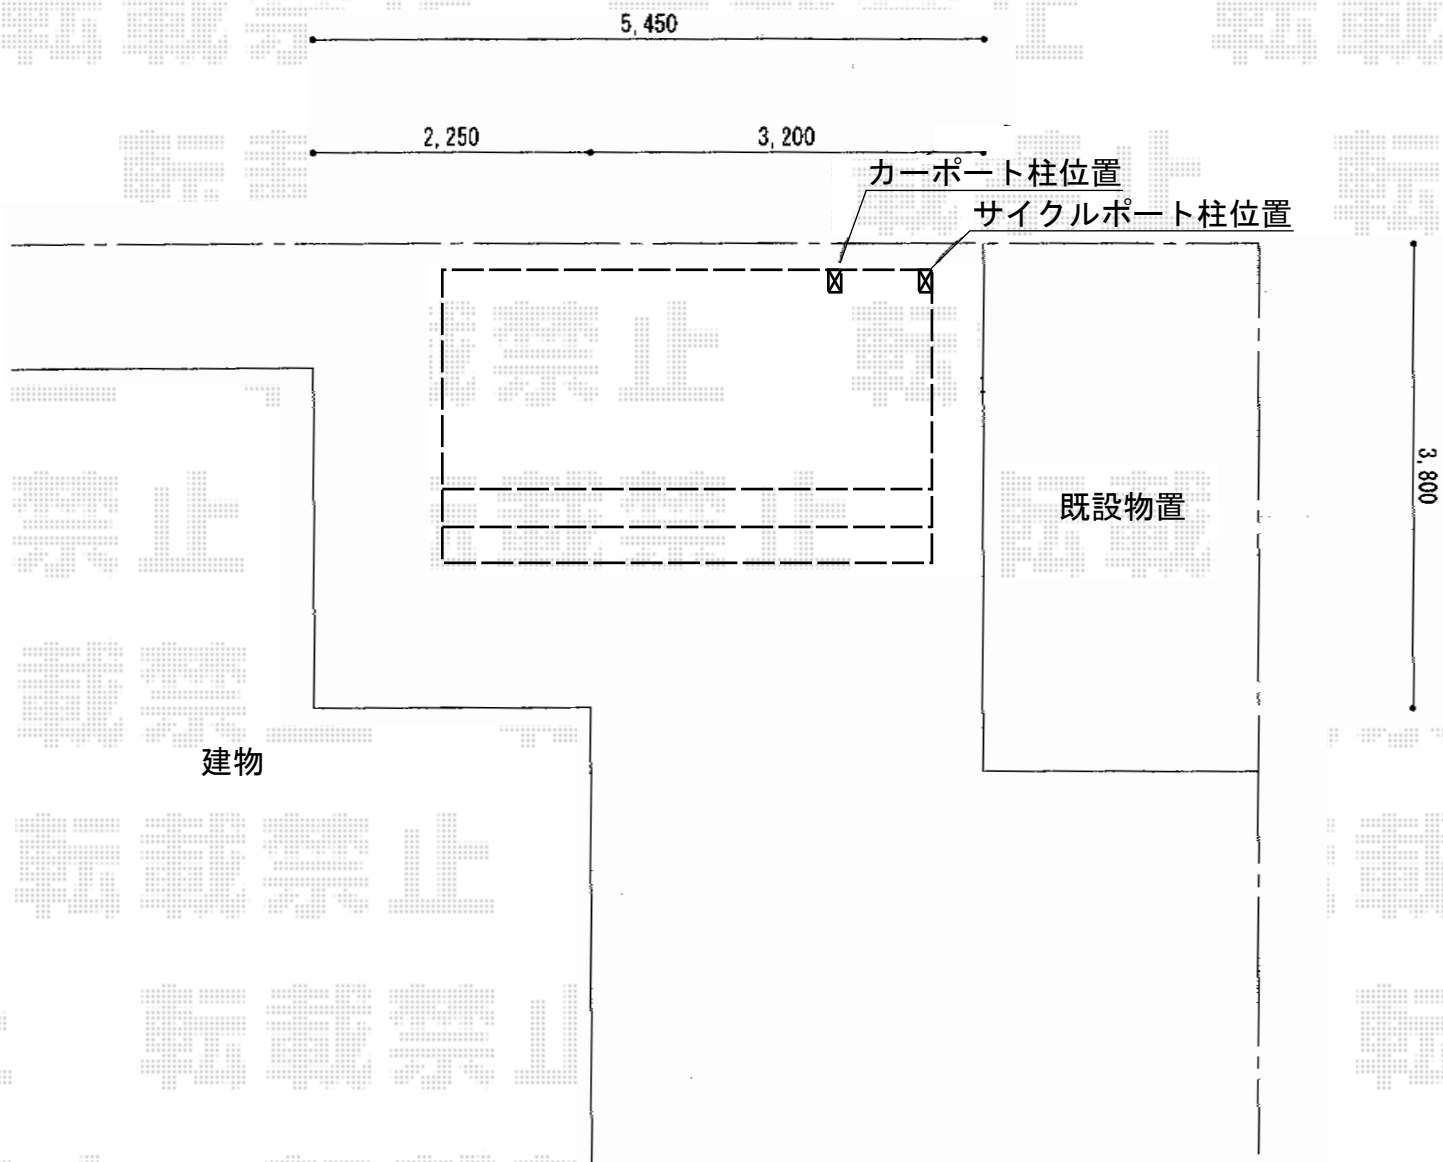

プレシオSPORT 積雪～20cm対応

Value Select プレシオSPORT 積雪～20cm対応
幅=2,400mm
奥行=5,052mm
色：ノーブルステン
屋根材：ポリカーボネート（スカイブルー）
柱仕様：標準柱仕様（有効高 約1,800mm）

現場状況や作図制限により概略図の内容と多少の違いが生じることがございます。
施工時は、現場優先とさせて頂きたく思いますので、お立会い頂き、
最終のご指示のほど、何卒、宜しくお願い致します。