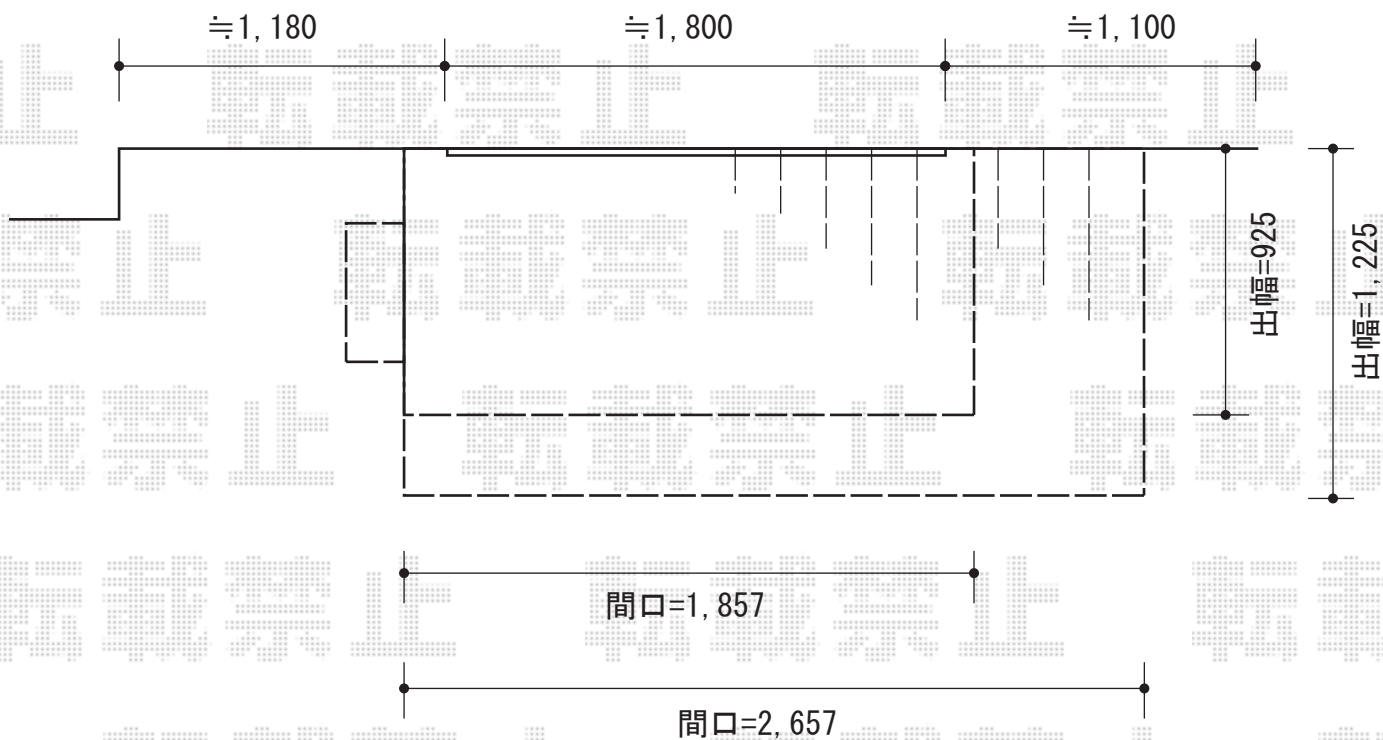

リウッドデッキ 200 単体

YKK AP リウッドデッキ 200 単体
間口=関東間1.0間 (1,857mm)
出幅=3尺 (925mm)
色：レッドブラウン
床板：縦貼り
束柱：Hタイプ(600~700mm)

YKK AP 独立式 リウッドステップ
色：レッドブラウン

現場状況や作図制限により概略図の内容と多少の違いが生じることがございます。
施工時は、現場優先とさせていただきますので、お立会い頂き、
最終のご指示のほど、何卒、宜しくお願い致します。