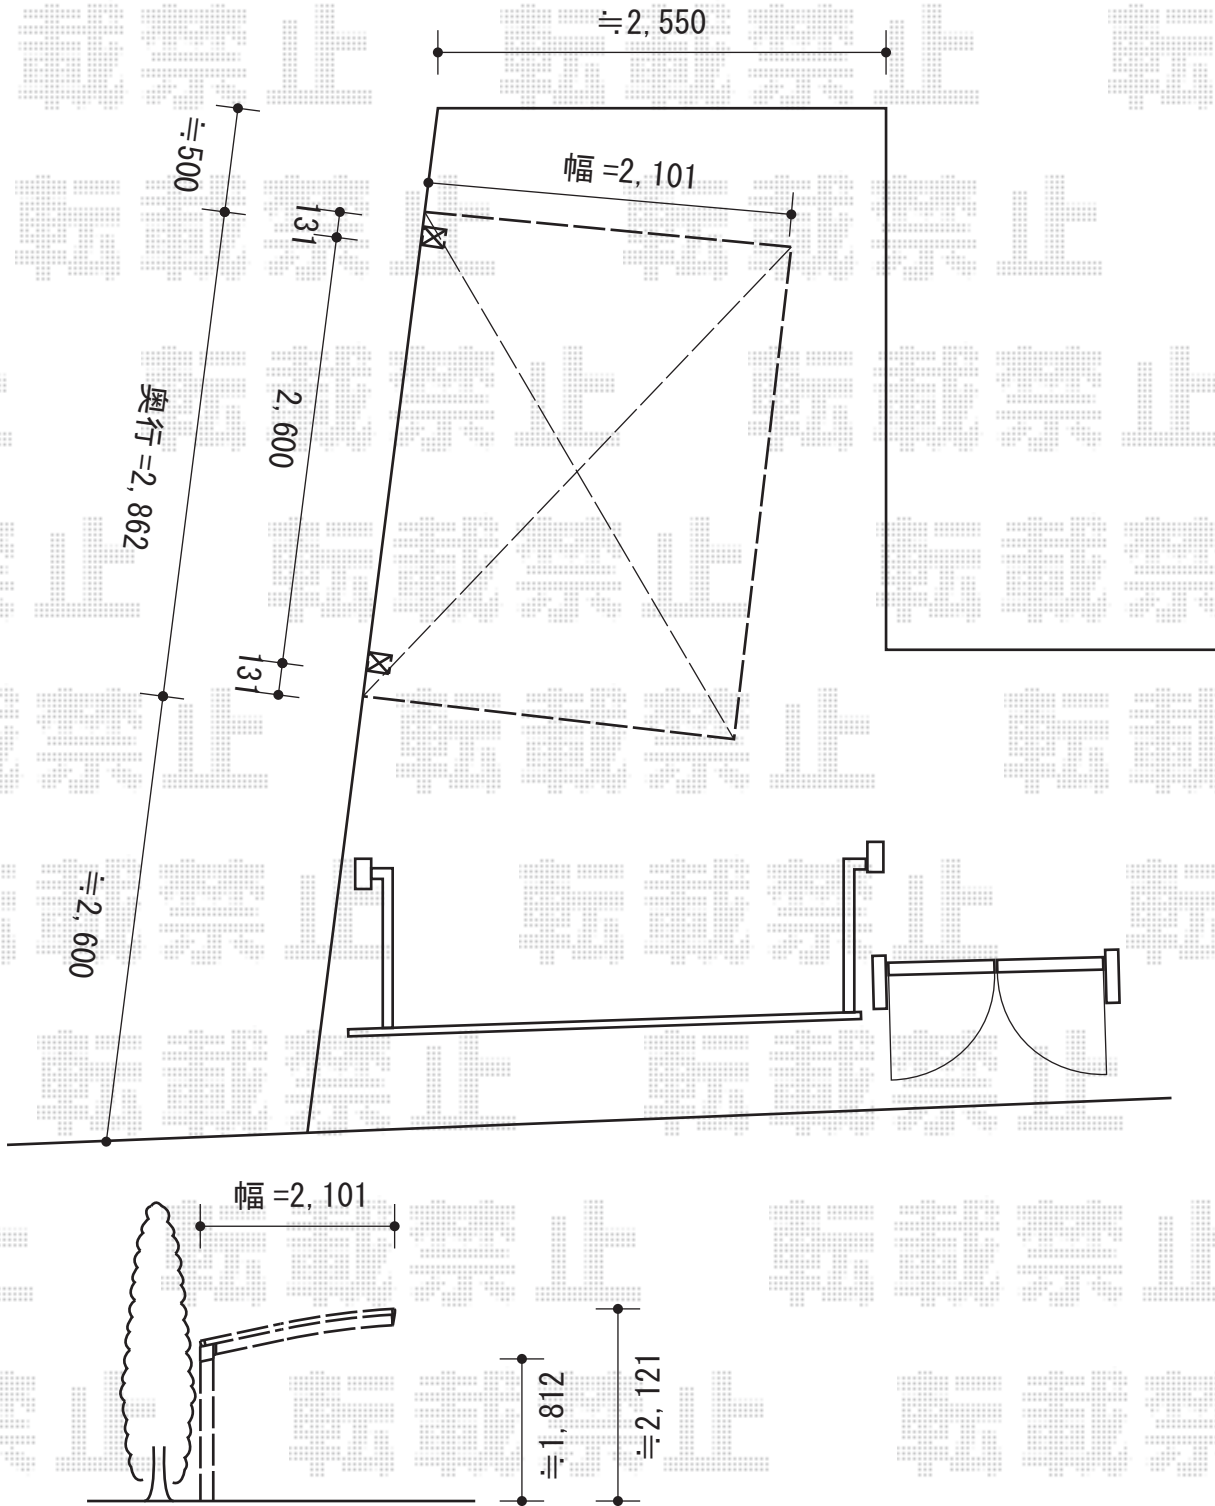

カーブポートシグマIIIミニ 積雪～20cm対応

トステム カーブポートシグマIIIミニ 積雪～20cm対応
幅=2,101mm
奥行=2,862mm
色：シャイングレー
屋根材：熱線吸収アクアポリカーボネート（ライトブルー）
柱仕様：標準柱仕様（有効高 約1,800mm）

現場状況や作図制限により概略図の内容と多少の違いが生じることがございます。
施工時は、現場優先とさせていただきますので、お立会い頂き、
最終のご指示のほど、何卒、宜しくお願い致します。