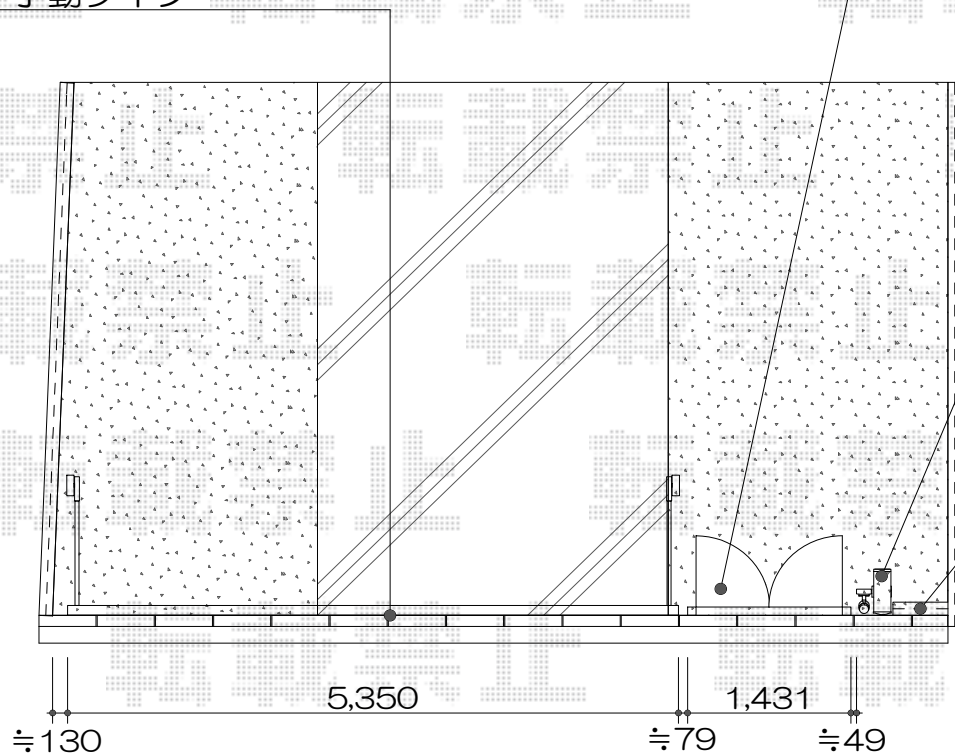

◆カーゲート  
Value Select：スウィングアップゲート  
1型/ワイド 54×10 ハイルーフ  
つや消しブラック 手動タイプ

◆門扉  
TOEX：プレリオR1型  
07-10 両開き 柱使用  
シリンダーRD錠 マイルドブラック

◆ポスト  
左右付け替え

◆ブロック+フェンス 0.48m  
CB12cm 3段積  
TOEX：ハイグリッドフェンスUF8型  
T-6 ブラック

カーゲート≒1,089

フェンス≒1,145

門扉≒1,129