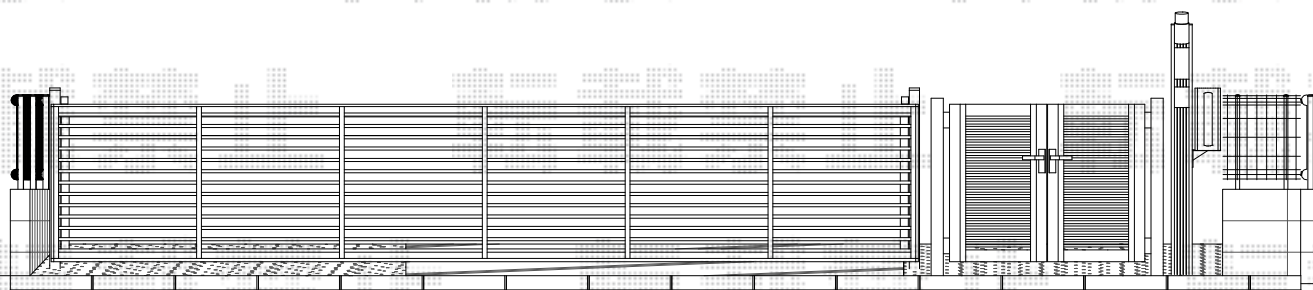

◆カーゲート  
Value Select：スウィングアップゲート  
1型/ワイド 54×10 ハイルーフ  
つや消しブラック 手動タイプ

◆門扉  
TOEX：プレリオR1型  
07-10 両開き 柱使用  
シリンダーRD錠 マイルドブラック

◆ポスト  
左右付け替え

◆ブロック+フェンス 0.48m  
CB12cm 3段積  
TOEX：ハイグリッドフェンスUF8型  
T-6 ブラック

カーゲート≒1,089

フェンス≒1,145

門扉≒1,129