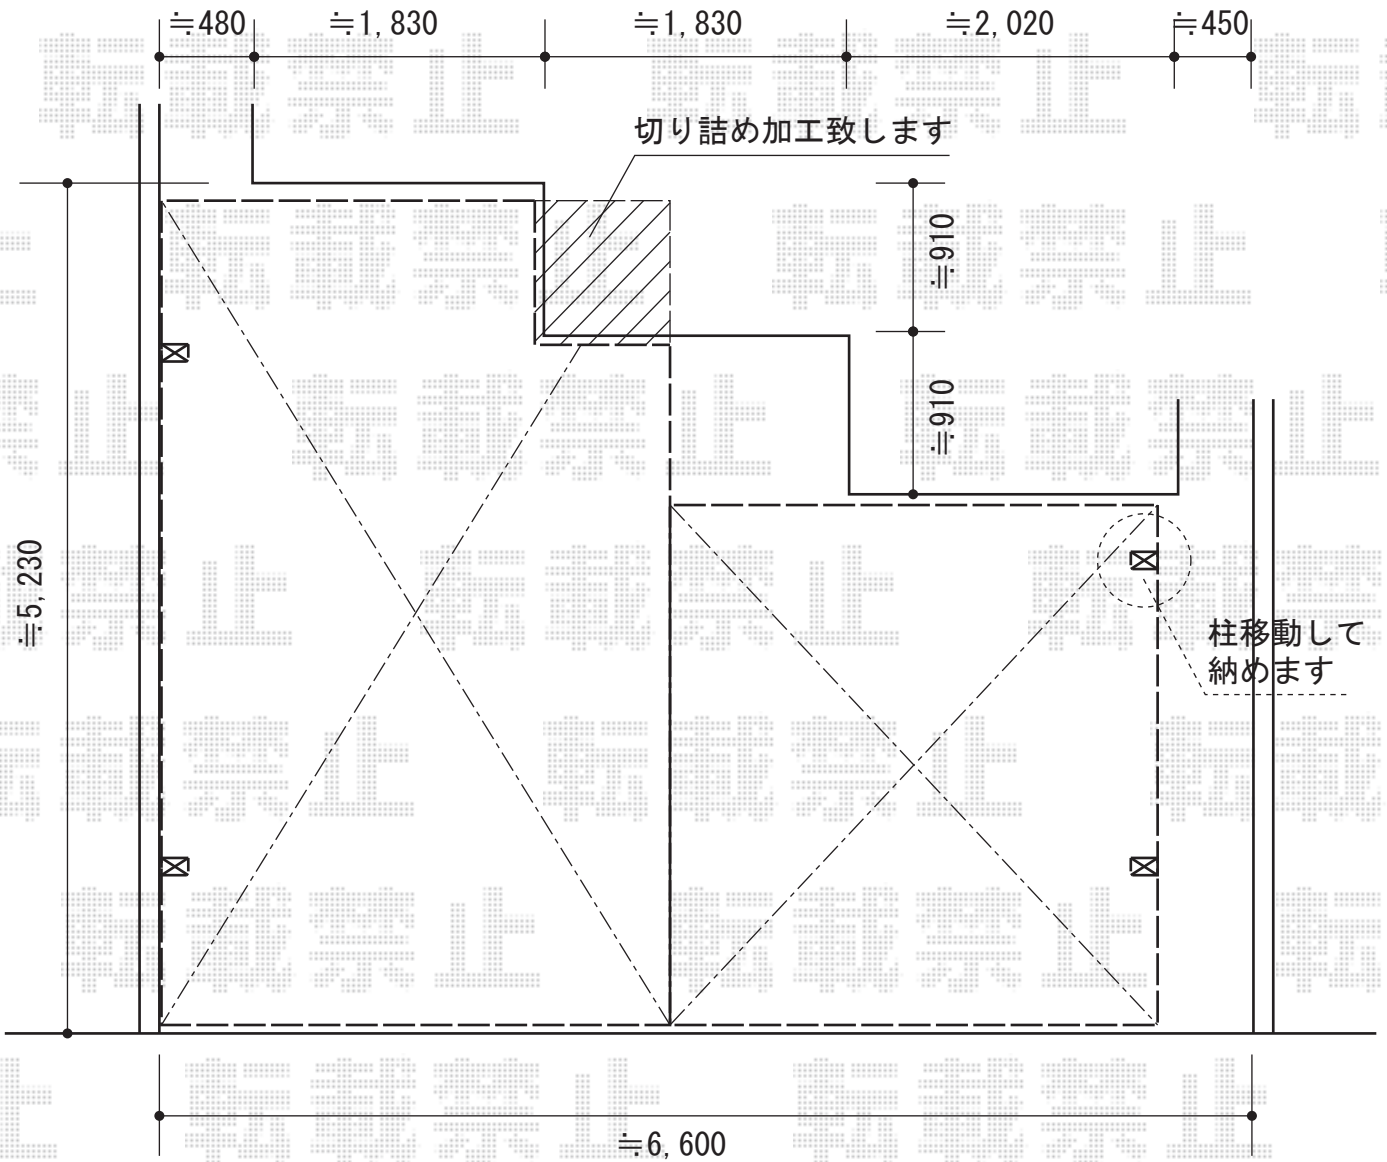

カーブポートシグマIII M合掌 積雪～30cm対応

トステム カーブポートシグマIII M合掌 積雪～30cm対応  
幅=6,014mm  
奥行=4,980mm  
色：オータムブラウン  
屋根材：熱線吸収ポリカーボネート（ライトブルーマット調）  
柱仕様：ロング柱23  
追加部材：変形対応部品セット

現場状況や作図制限により概略図の内容と多少の違いが生じることがございます。  
施工時は、現場優先とさせて頂きたく思いますので、お立会い頂き、  
最終のご指示のほど、何卒、宜しくお願い致します。