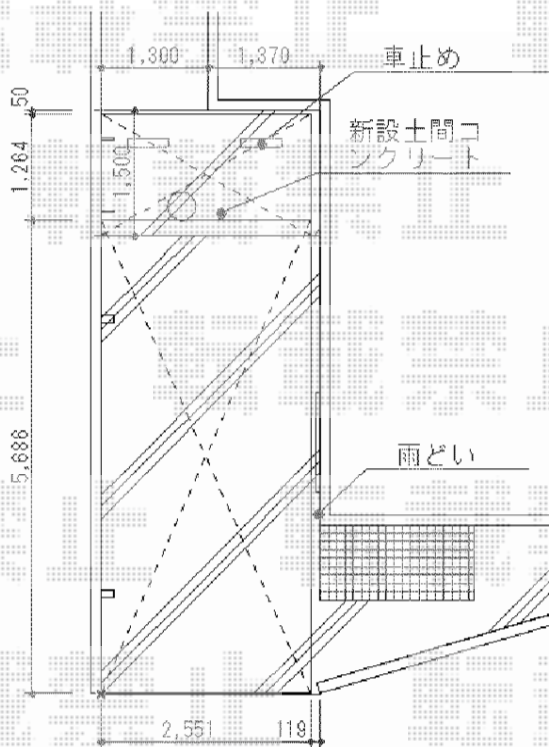

カーブポートシグマIII 延長 積雪～30cm対応

トステム カーブポートシグマIII 延長 積雪～30cm対応
 幅=2,551mm
 奥行=7,098mm
 色：ホワイト
 屋根材：ポリカーボネート（ブルースモーク）
 柱仕様：ロング柱23仕様（有効高 約2,300mm）

現場状況や作図制限により概略図の内容と多少の違いが生じることがございます。
 施工時は、現場優先とさせて頂きたく思いますので、お立会い頂き、
 最終のご指示のほど、何卒、宜しくお願い致します。