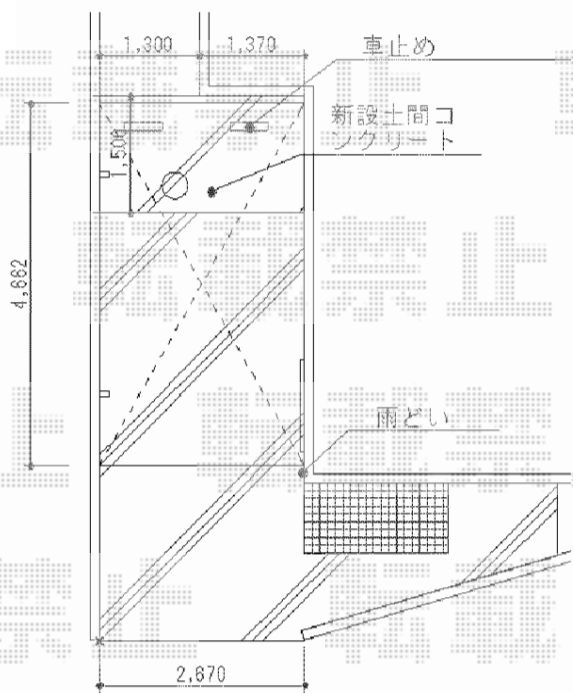

カーブポートシグマIII 延長 積雪～30cm対応

トステム カーブポートシグマIII 延長 積雪～30cm対応
 幅=2,551mm
 奥行=7,098mm
 色：ホワイト
 屋根材：ポリカーボネート（ブルースモーク）
 柱仕様：ロング柱23仕様（有効高 約2,300mm）

現場状況や作図制限により概略図の内容と多少の違いが生じることがございます。
 施工時は、現場優先とさせて頂きたく思いますので、お立会い頂き、
 最終のご指示のほど、何卒、宜しくお願い致します。