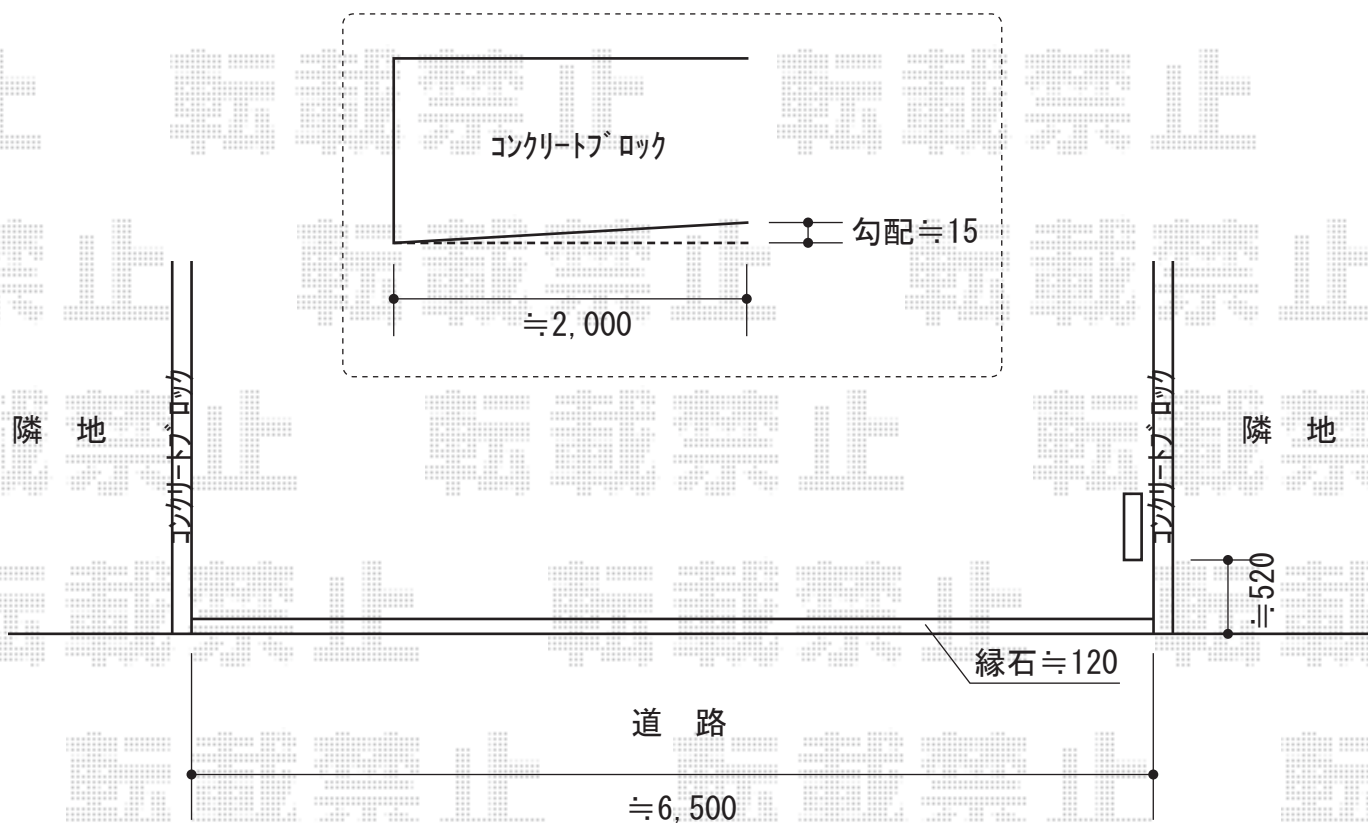

# アルシャインII M型 Aタイプ ノンレール 両開き親子開き

TOEX アルシャインII M型 Aタイプ ノンレール 両開き親子開き  
開口幅=6,579mm  
全幅=6,715mm  
たたみ幅=321+767mm  
高さ=1,250mm  
色：シャイングレー  
キャスター数：5  
落棒数：5

現場状況や作図制限により概略図の内容と多少の違いが生じることがございます。  
施工時は、現場優先とさせて頂きたく思いますので、お立会い頂き、  
最終のご指示のほど、何卒、宜しくお願い致します。