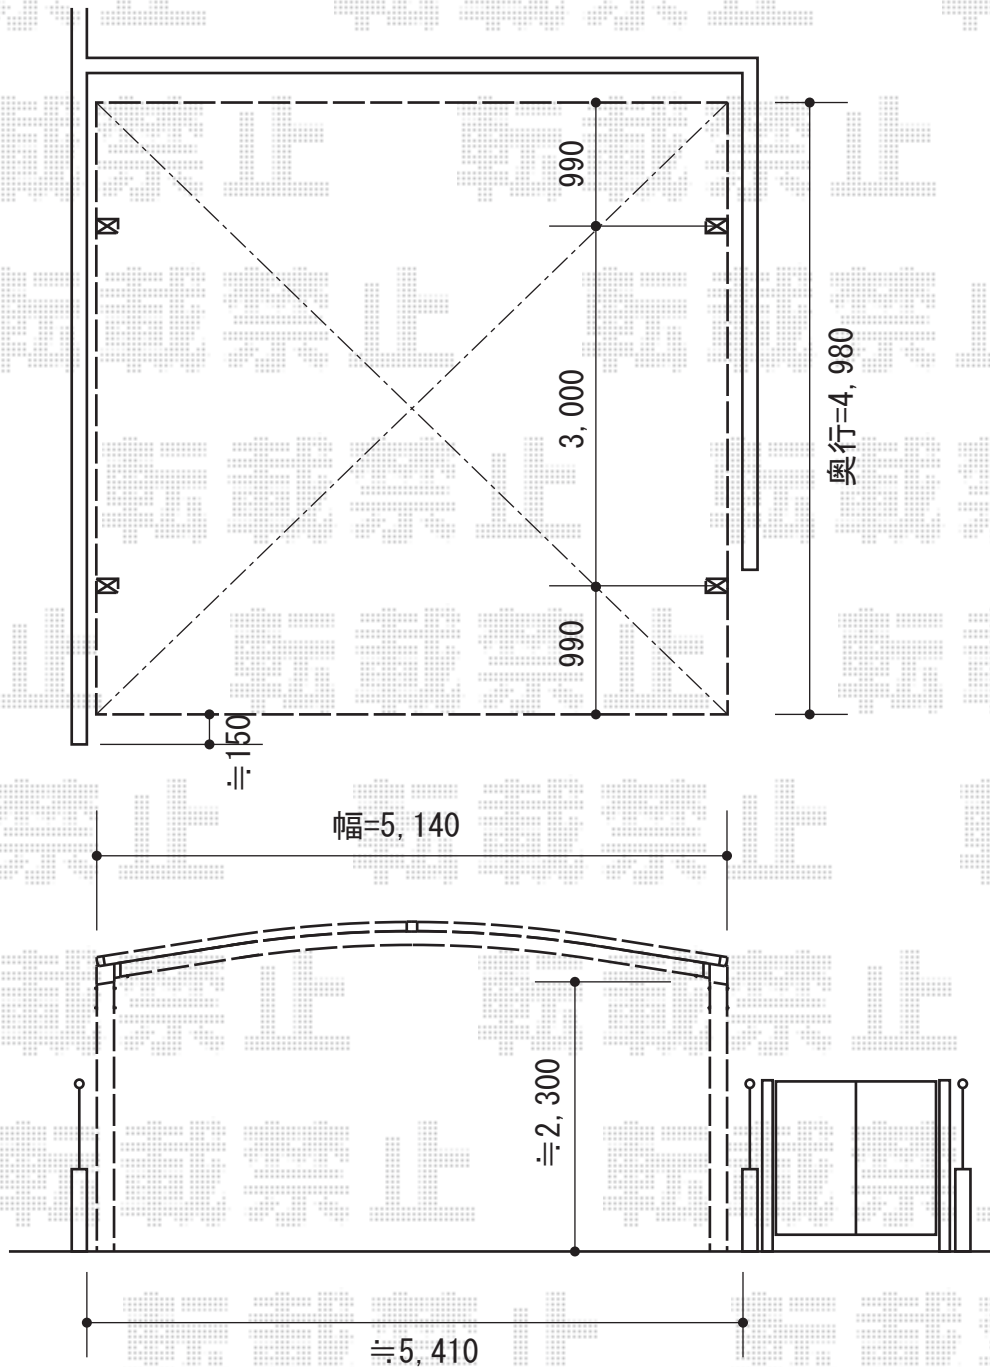

カーブポートシグマIII ワイド 積雪~30cm対応

トステム カーブポートシグマIII ワイド 積雪~30cm対応
幅=5,140mm
奥行=4,980mm
色：シャイングレー
屋根材：熱線吸収アクアポリカーボネート（ライトブルー）
柱仕様：ロング柱23仕様（有効高 約2,300mm）

現場状況や作図制限により概略図の内容と多少の違いが生じることがございます。
施工時は、現場優先とさせて頂きたく思いますので、お立会い頂き、
最終のご指示のほど、何卒、宜しくお願い致します。