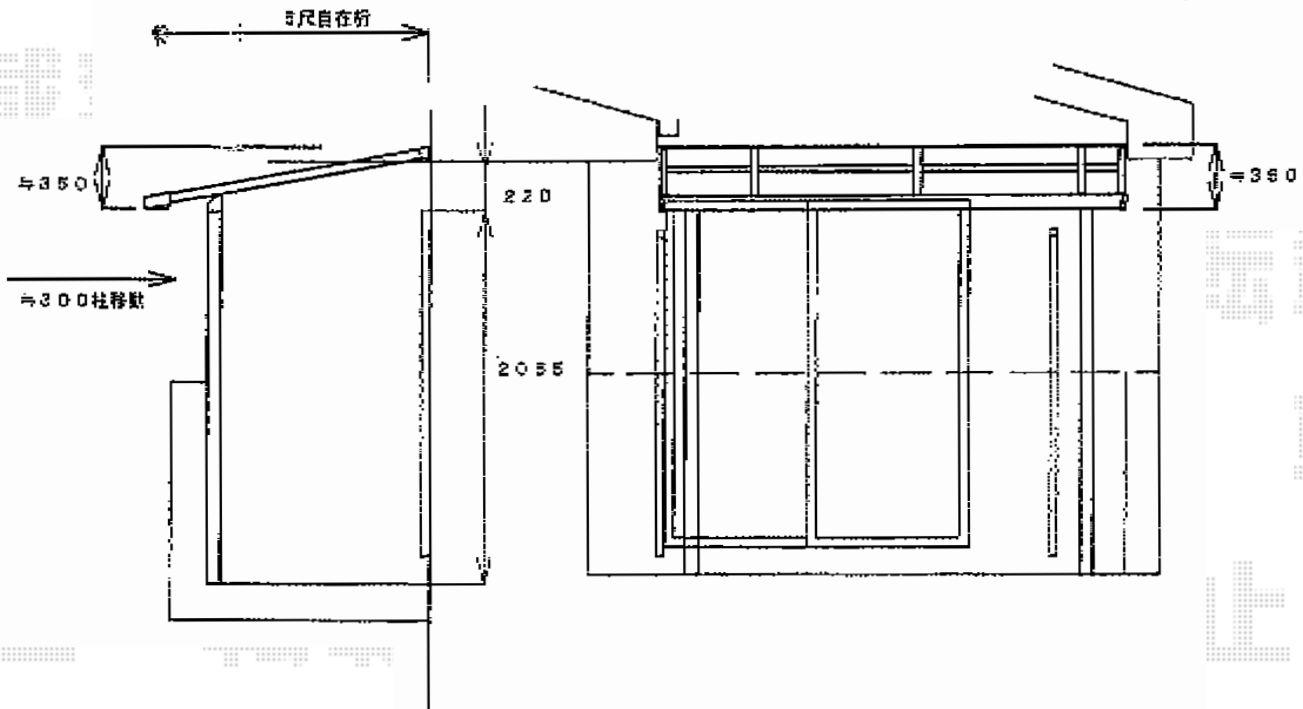

ライザーテラスII F型 単体 屋根タイプ

トステム ライザーテラスII F型 単体 屋根タイプ
 間口=関東間1.5間 (柱芯々2,530mm 屋根幅2,750mm)
 出幅=5尺 (1,485mm)
 色：シャイングレー
 屋根材：ポリカーボネート (ブルースモーク)
 柱仕様：ロング柱奥行移動タイプ (柱2本)
 施工方法：下止め

現場状況や作図制限により概略図の内容と多少の違いが生じることがございます。
 施工時は、現場優先とさせて頂きたく思いますので、お立会い頂き、
 最終のご指示のほど、何卒、宜しくお願い致します。