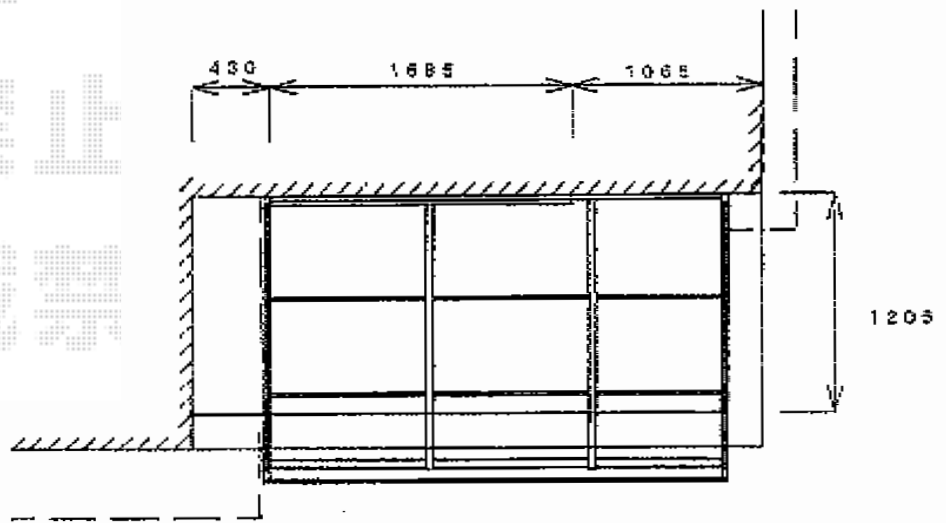

ライザーテラスII F型 単体 屋根タイプ

トステム ライザーテラスII F型 単体 屋根タイプ
 間口=関東間1.5間 (柱芯々2,530mm 屋根幅2,750mm)
 出幅=5尺 (1,485mm)
 色：シャイングレー
 屋根材：ポリカーボネート (ブルースモーク)
 柱仕様：ロング柱奥行移動タイプ (柱2本)
 施工方法：下止め

現場状況や作図制限により概略図の内容と多少の違いが生じることがございます。
 施工時は、現場優先とさせて頂きたく思いますので、お立会い頂き、
 最終のご指示のほど、何卒、宜しくお願い致します。