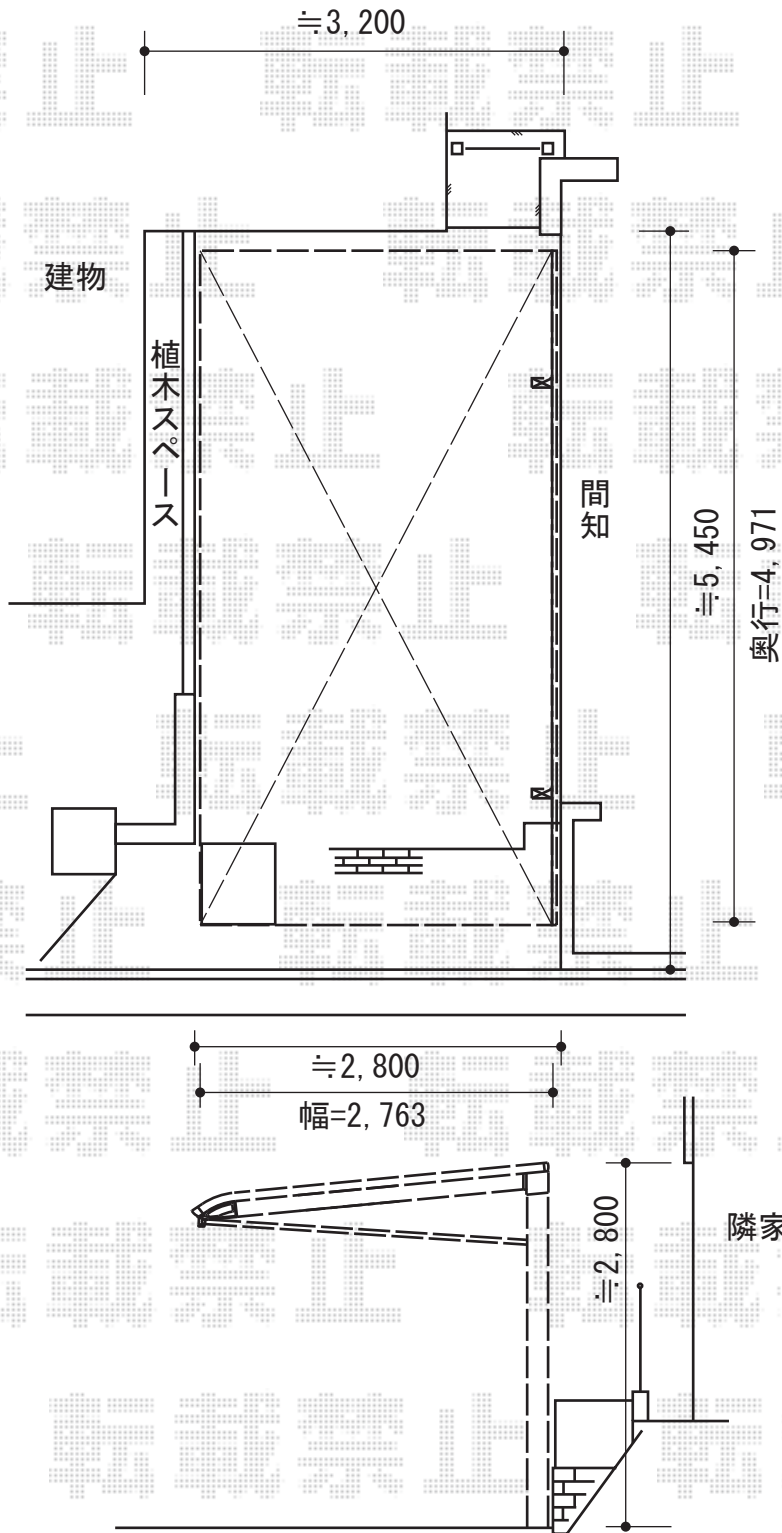

マイリッシュ 逆勾配タイプ 積雪~20cm対応

三協立山アルミ マイリッシュ 逆勾配タイプ 積雪~20cm対応
幅=2,804mm
奥行=5,091mm
色：サンシルバー
屋根材：熱線遮断ポリカーボネート（ブルースモーク）
柱仕様：ロング柱25仕様（有効高 約2,500mm）

現場状況や作図制限により概略図の内容と多少の違いが生じることがございます。
施工時は、現場優先とさせて頂きたく思いますので、お立会い頂き、
最終のご指示のほど、何卒、宜しくお願い致します。