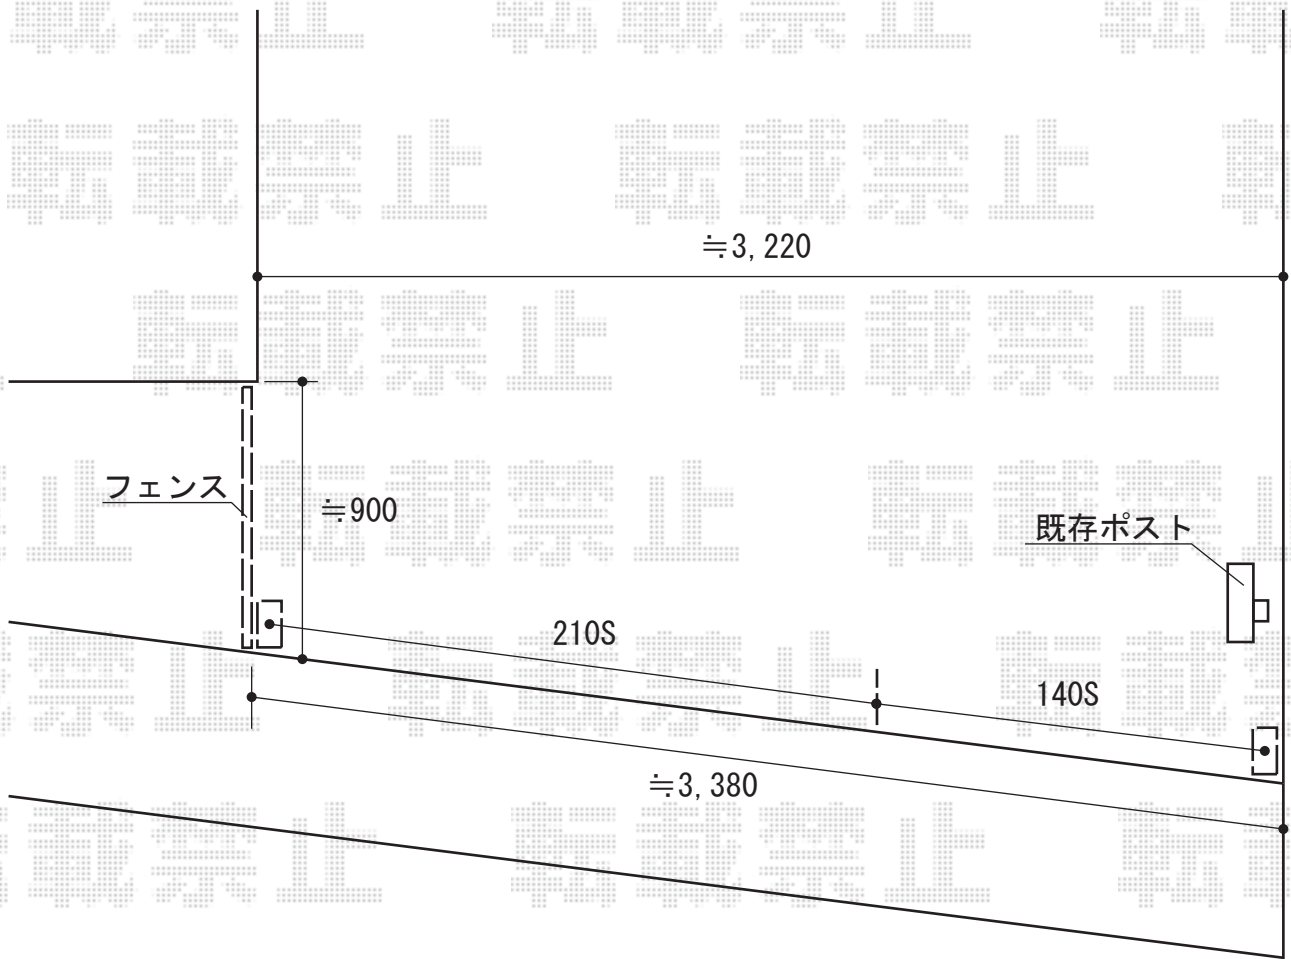

フェンス・カーゲート

TOEX ハイグリッドフェンス11型 自由柱タイプ
本体1枚(W×H)=(2,000×1,200mm)×1枚
CZA柱:T-12×2本
取付部品:T-12×2セット
小口キャップ:T-12×1セット
色:シャイングレー

TOEX アルシャインII HW型Aタイプ ノンレール 両開き親子仕様
開口幅=3,139mm
全幅=3,275mm
たたみ幅=325+411mm
高さ=1,250mm
色:シャイングレー
キャスター数:3
落棒数:3

現場状況や作図制限により概略図の内容と多少の違いが生じることがございます。
施工時は、現場優先とさせて頂きたく思いますので、お立会い頂き、
最終のご指示のほど、何卒、宜しくお願い致します。

EX-SHOP
HTTP://WWW.EX-SHOP.NET

担当:八浦