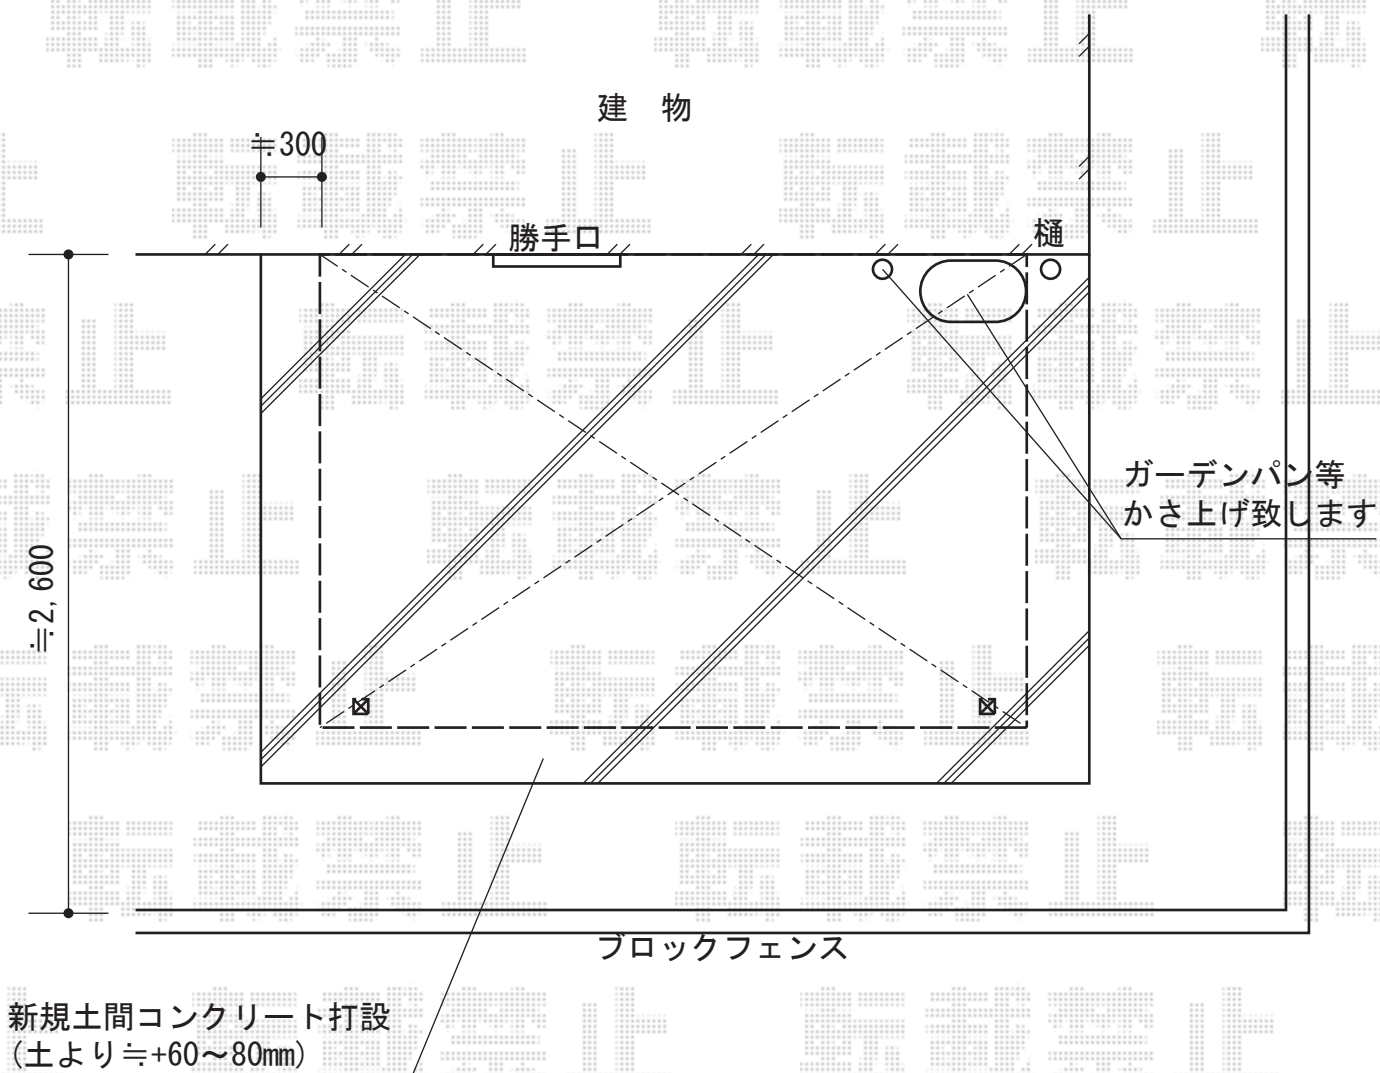

ライザーテラスII R型 テラスタイプ 単体 積雪～20cm対応

トステム ライザーテラスII R型 テラスタイプ 単体 積雪～20cm対応
間口=メーター4,000 (4,020mm)
出幅=6尺 (1,785mm)
色：【仮】シャイングレー
屋根材：ポリカーボネート (ブラウン)
柱仕様：柱位置固定タイプ (柱2本)
施工方法：上止め
オプション：吊り下げ物干し 標準 ロング 2本入

現場状況や作図制限により概略図の内容と多少の違いが生じることがございます。
施工時は、現場優先とさせて頂きたく思いますので、お立会い頂き、
最終のご指示のほど、何卒、宜しくお願い致します。