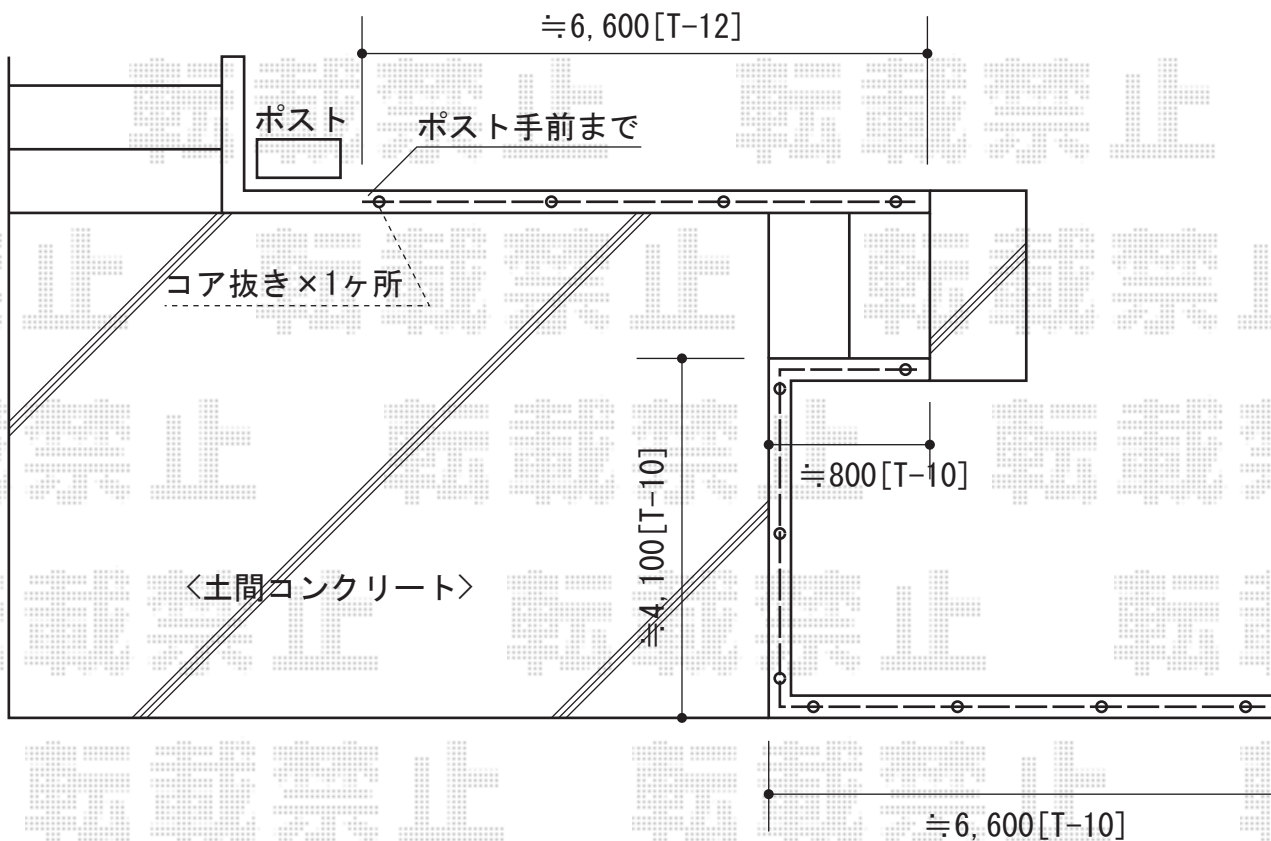

### YKK AP エクスラインフェンス 6型

本体1枚 (W×H) = 1,975 × 1,000 (¥29,000.-) × 6

自由柱 : T-10 (¥5,000.-) × 8

部品 : エンドキャップ (¥600.-) × 2

### YKK AP エクスラインフェンス 6型

本体1枚 (W×H) = 1,975 × 1,200 (¥32,000.-) × 4

自由柱 : T-12 (¥5,500.-) × 4

部品 : 目隠しコーナー継手 (¥4,000.-) × 2

色 : プラチナステン

現場状況や作図制限により概略図の内容と多少の違いが生じることがございます。  
 施工時は、現場優先とさせていただきますので、お立会い頂き、  
 最終のご指示のほど、何卒、宜しくお願い致します。