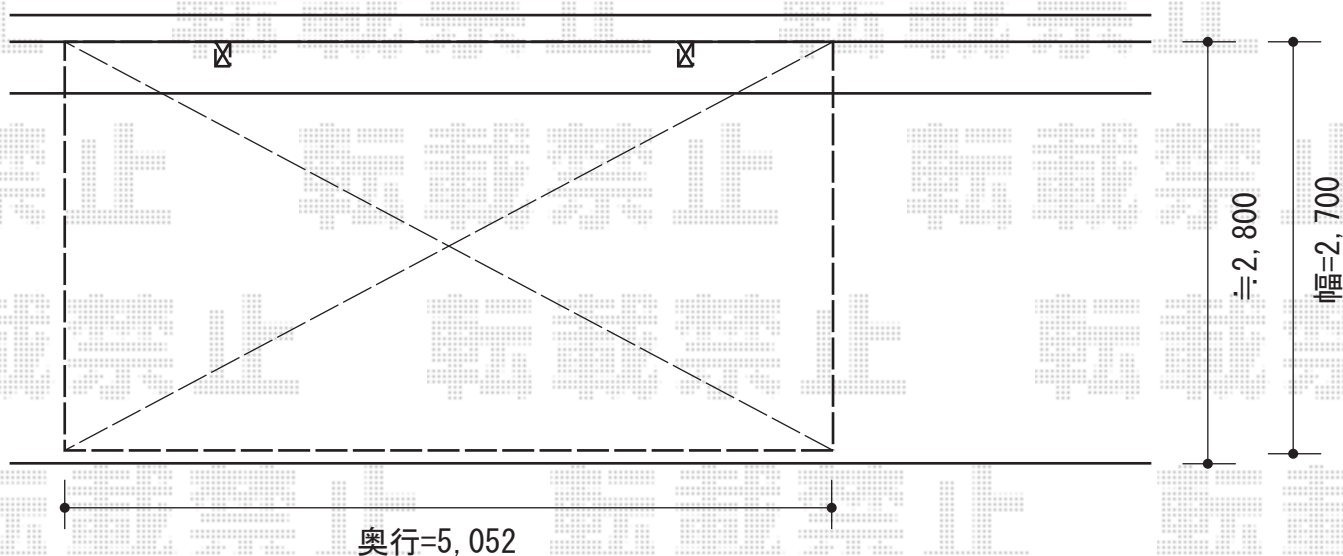

プレシオSPORT 積雪～20cm対応

Value Select プレシオSPORT 積雪～20cm対応

幅=2,700mm

奥行=5,052mm

色：ノーブルステン

屋根材：熱線遮断ポリカーボネート（スカイブルーマット調）

柱仕様：ハイルーフ仕様（有効高 約2,250mm）

現場状況や作図制限により概略図の内容と多少の違いが生じることがございます。
施工時は、現場優先とさせて頂きたく思いますので、お立会い頂き、
最終のご指示のほど、何卒、宜しくお願い致します。