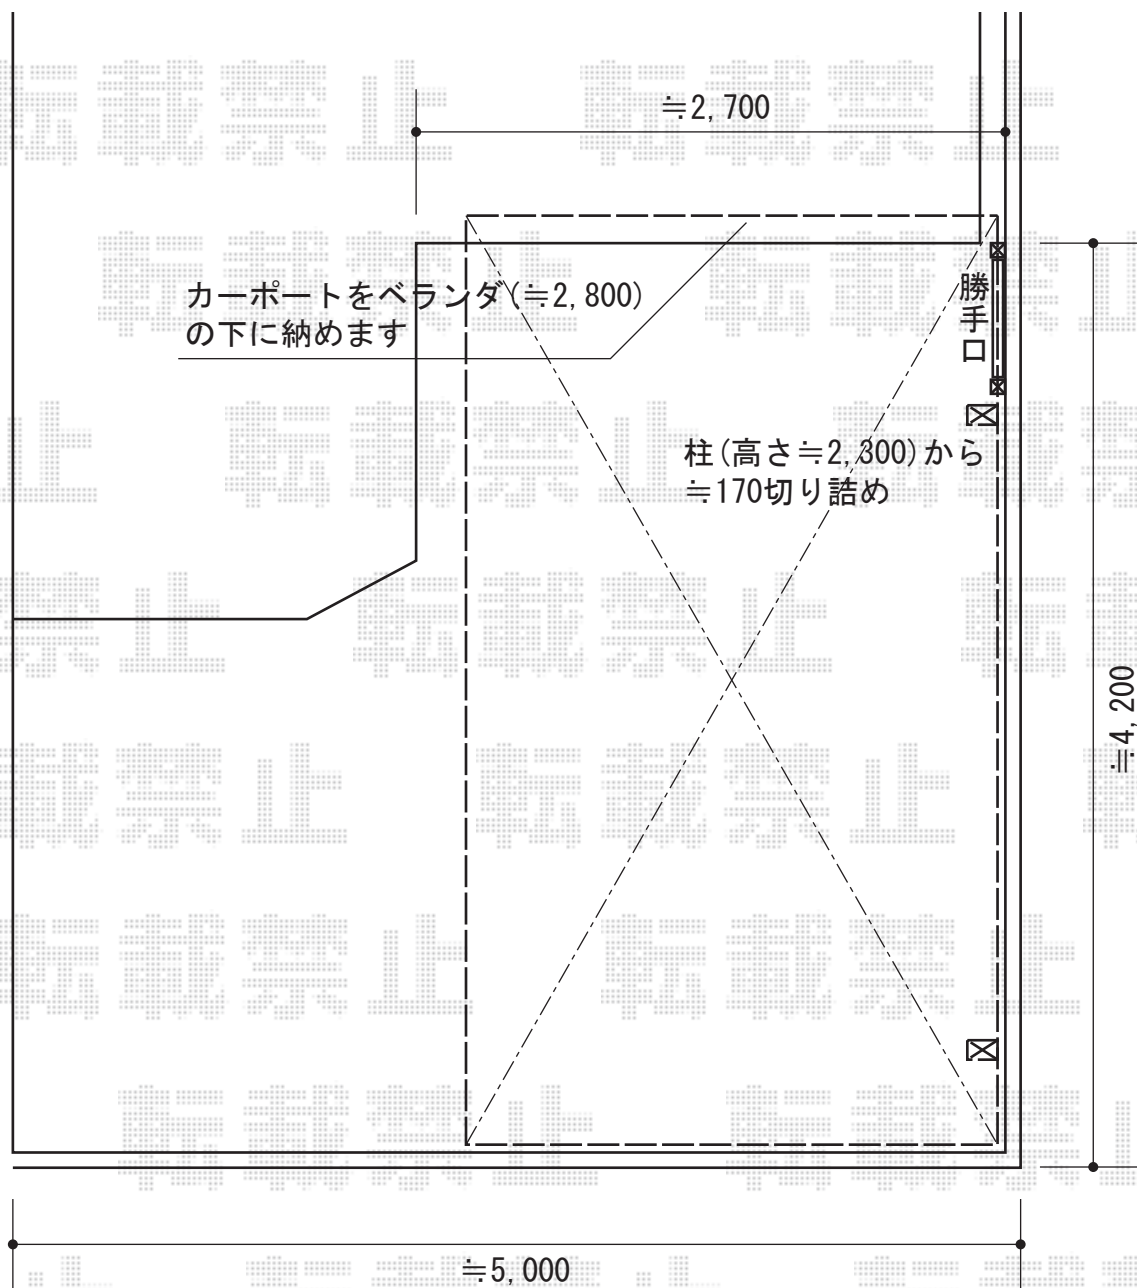

カーブポートシグマⅢ 積雪～30cm対応

トステム カーブポートシグマⅢ 積雪～30cm対応
幅=2,401mm
奥行=4,980mm
色：オータムブラウン
屋根材：ポリカーボネート（ブラウン）
柱仕様：ロング柱23仕様（有効高 約2,300mm）

現場状況や作図制限により概略図の内容と多少の違いが生じることがございます。
施工時は、現場優先とさせて頂きたく思いますので、お立会い頂き、
最終のご指示のほど、何卒、宜しくお願い致します。