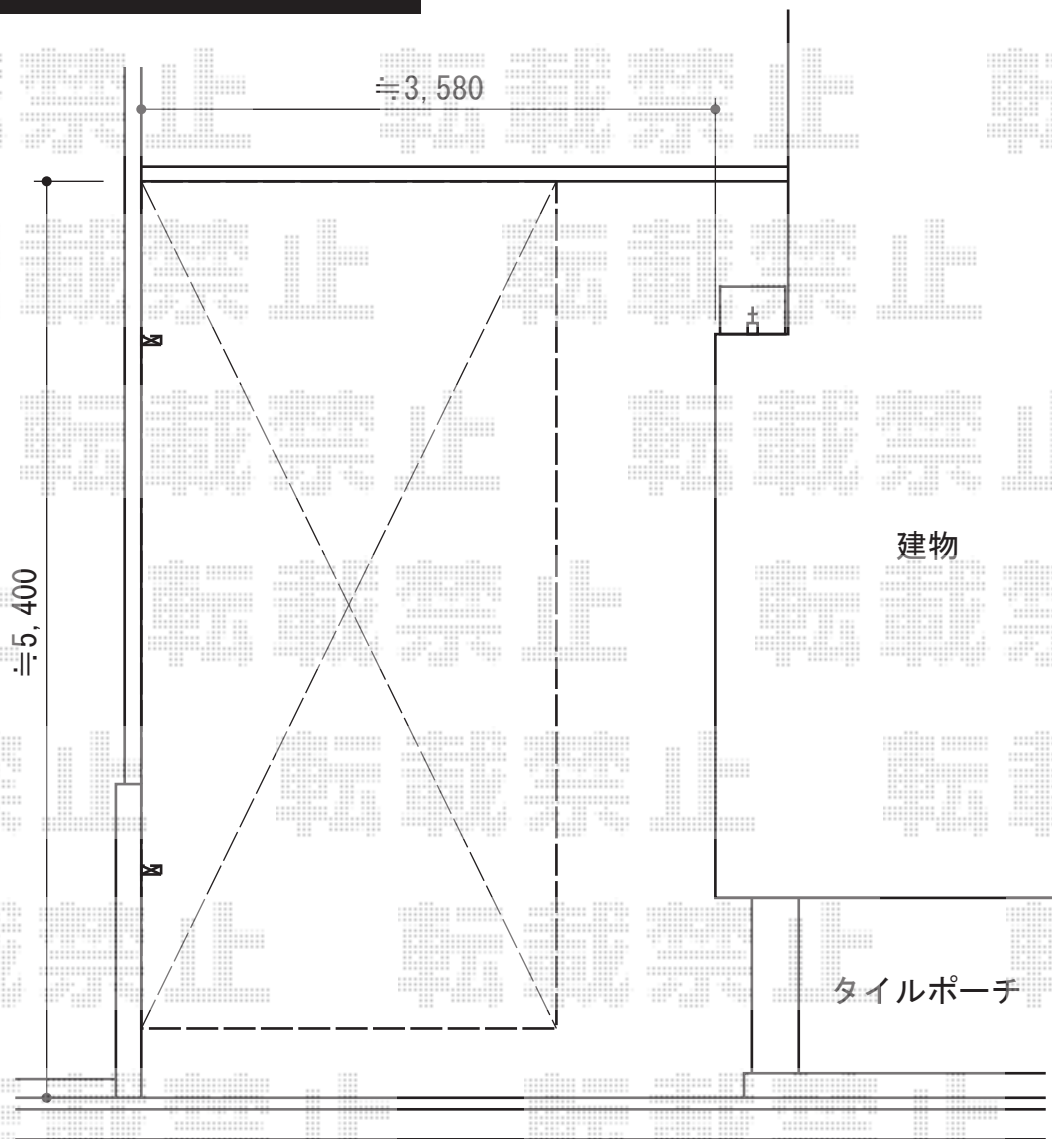

カーブポートシグマIII 積雪～30cm対応

トステム カーブポートシグマIII 積雪～30cm対応

幅=2,551mm

奥行=4,980mm

色：ホワイト

屋根材：熱線吸収アクアポリカーボネート（ライトブルー）

柱仕様：ロング柱23仕様（有効高 約2,300mm）

現場状況や作図制限により概略図の内容と多少の違いが生じることがございます。
施工時は、現場優先とさせて頂きたく思いますので、お立会い頂き、
最終のご指示のほど、何卒、宜しくお願い致します。