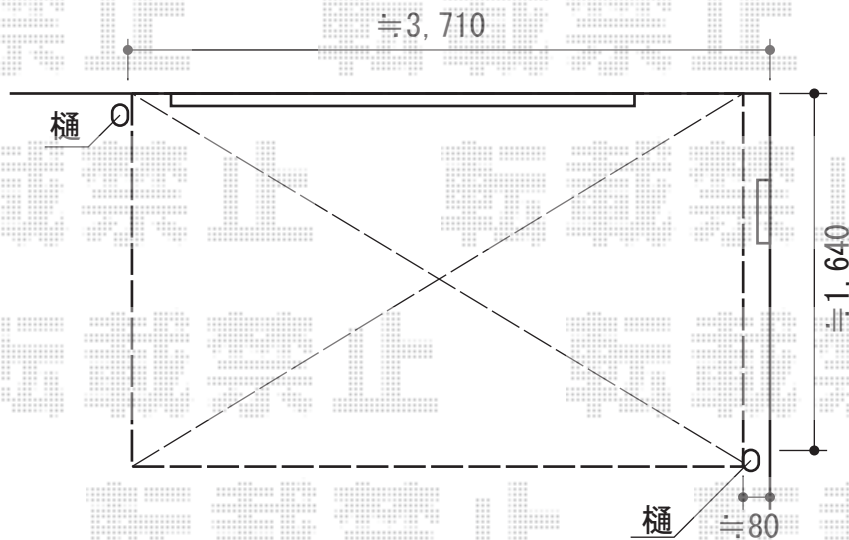

## 彩鳥S型 ボックスタイプ 手動式

トステム 彩鳥S型 ボックスタイプ 手動式  
間口=関東間2.0間 (3,640mm)  
出幅=2,000mm  
本体色：ホワイト  
キャンバス色：アクリル（オレンジライン）  
駆動：手動式/外観右駆動  
クランクハンドル：1500タイプ

現場状況や作図制限により概略図の内容と多少の違いが生じることがございます。  
施工時は、現場優先とさせて頂きたく思いますので、お立会い頂き、  
最終のご指示のほど、何卒、宜しくお願い致します。