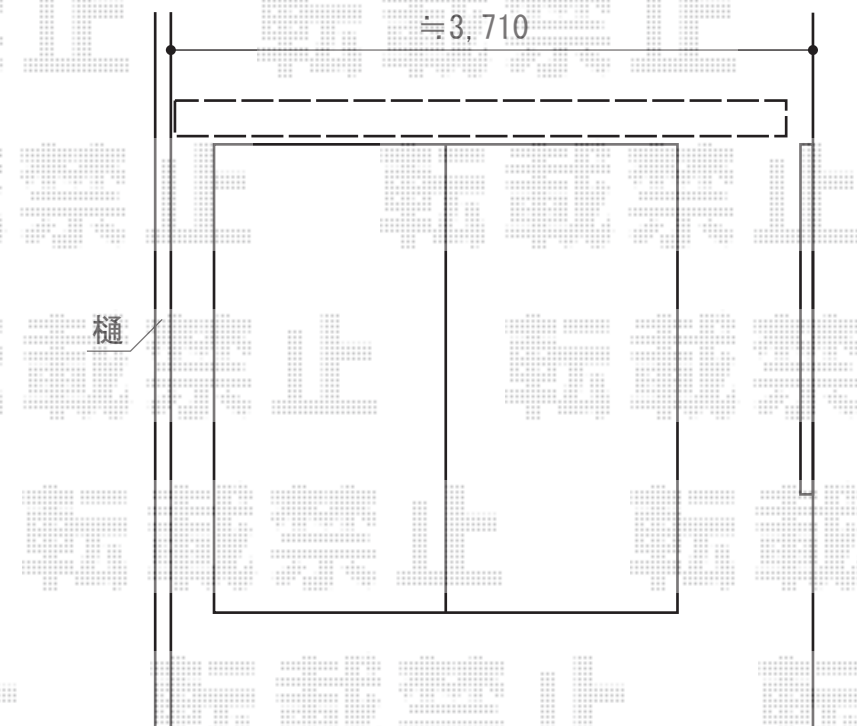

## 彩鳥S型 ボックスタイプ 手動式

トステム 彩鳥S型 ボックスタイプ 手動式  
間口=関東間2.0間 (3,640mm)  
出幅=2,000mm  
本体色：ホワイト  
キャンバス色：アクリル（オレンジライン）  
駆動：手動式/外観右駆動  
クランクハンドル：1500タイプ

現場状況や作図制限により概略図の内容と多少の違いが生じることがございます。  
施工時は、現場優先とさせて頂きたく思いますので、お立会い頂き、  
最終のご指示のほど、何卒、宜しくお願い致します。