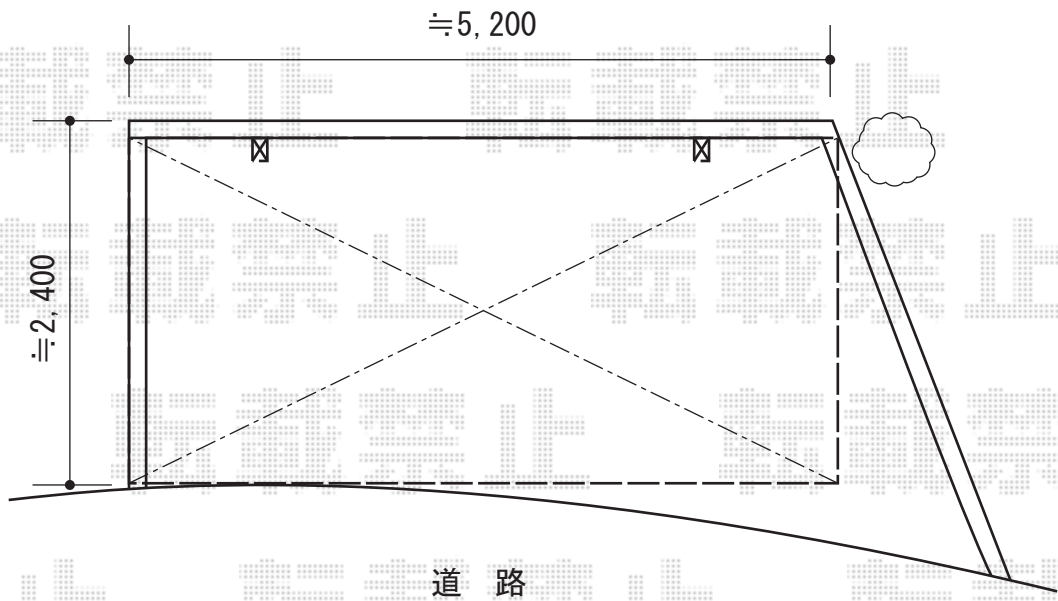

レイナポート 単体 積雪~20cm対応

YKK AP レイナポート 単体 積雪~20cm対応
幅=2,400mm
奥行=5,400mm
色：プラチナステン
屋根材：熱線遮断ポリカーボネート（アースブルーマット調）
柱仕様：ハイルーフ仕様（有効高 約2,355mm）

現場状況や作図制限により概略図の内容と多少の違いが生じることがございます。
施工時は、現場優先とさせて頂きたく思いますので、お立会い頂き、
最終のご指示のほど、何卒、宜しくお願い致します。