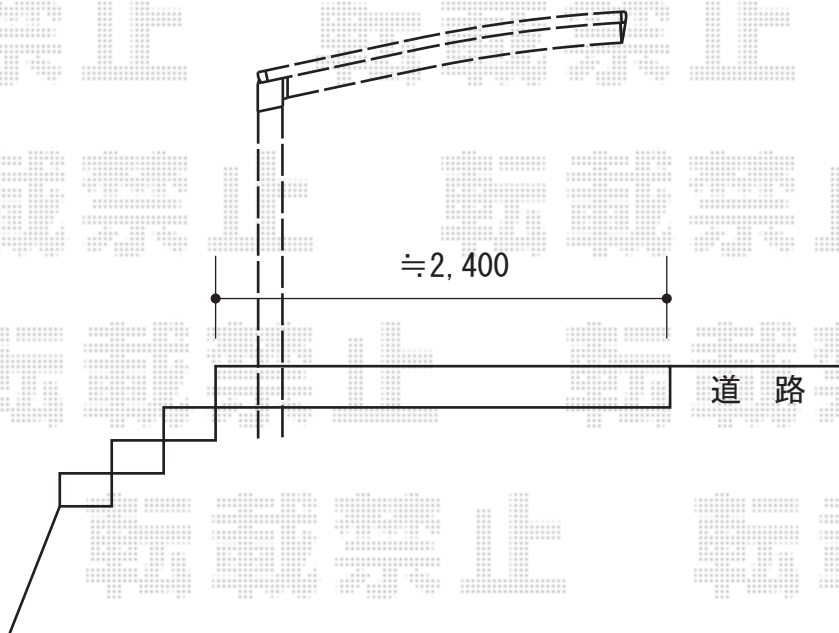

レイナポート 単体 積雪~20cm対応

YKK AP レイナポート 単体 積雪~20cm対応
幅=2,400mm
奥行=5,400mm
色：プラチナステン
屋根材：熱線遮断ポリカーボネート（アースブルーマット調）
柱仕様：ハイルーフ仕様（有効高 約2,355mm）

現場状況や作図制限により概略図の内容と多少の違いが生じることがございます。
施工時は、現場優先とさせて頂きたく思いますので、お立会い頂き、
最終のご指示のほど、何卒、宜しくお願い致します。