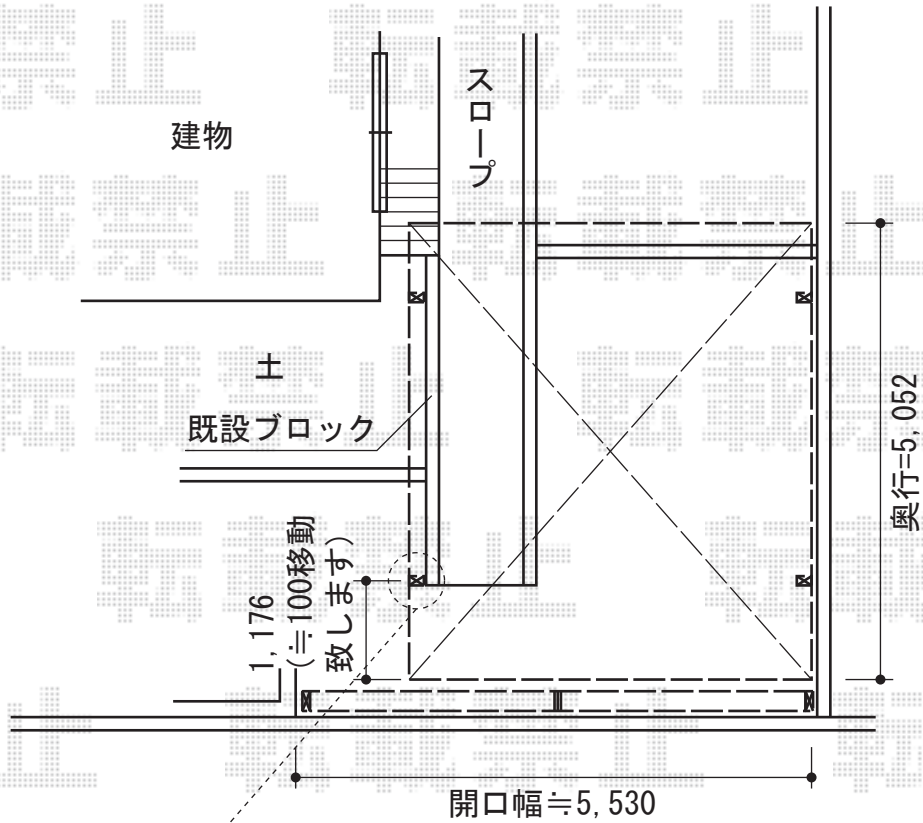

カーポート・カーゲート

既設ブロックの外に柱を建てます

YKK AP レイナツインポート 積雪~20cm対応
 幅=4,801mm
 奥行=5,052mm
 色：プラチナステン
 屋根材：熱線遮断ポリカーボネート（アースブルーマット調）
 柱仕様：ハイルーフ仕様（有効高 約2,355mm）

YKK AP レイオス3型 センターガイドレール 両開き
 開口幅=5,804mm
 全幅=5,914mm
 たたみ幅=641・641mm
 高さ=1,150mm
 色：プラチナステン
 キャスター数：2+2箇所
 落棒数：2+2本
 ガイドレール：B22×2セット

現場状況や作図制限により概略図の内容と多少の違いが生じることがございます。
 施工時は、現場優先とさせて頂きたく思いますので、お立会い頂き、
 最終のご指示のほど、何卒、宜しくお願い致します。

EX-SHOP
[HTTP://WWW.EX-SHOP.NET](http://www.ex-shop.net)

担当：岡本