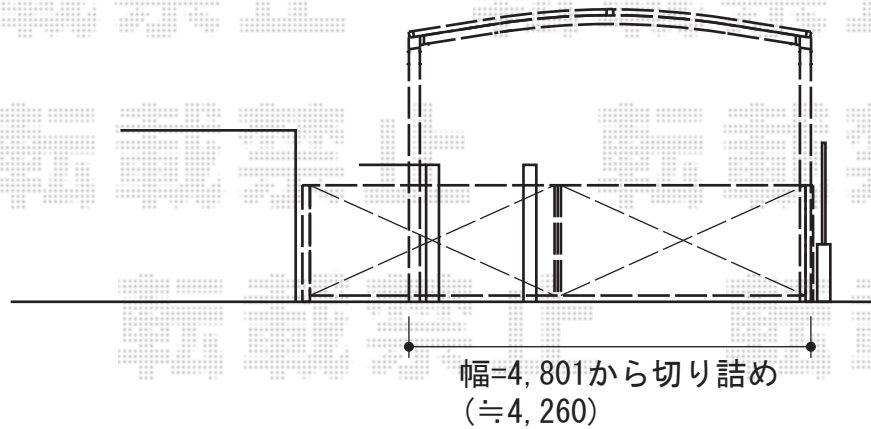

カーポート・カーゲート

既設ブロックの外に柱を建てます

YKK AP レイナツインポート 積雪~20cm対応
 幅=4,801mm
 奥行=5,052mm
 色：プラチナステン
 屋根材：熱線遮断ポリカーボネート（アースブルーマット調）
 柱仕様：ハイルーフ仕様（有効高 約2,355mm）

YKK AP レイオス3型 センターガイドレール 両開き
 開口幅=5,804mm
 全幅=5,914mm
 たたみ幅=641・641mm
 高さ=1,150mm
 色：プラチナステン
 キャスター数：2+2箇所
 落棒数：2+2本
 ガイドレール：B22×2セット