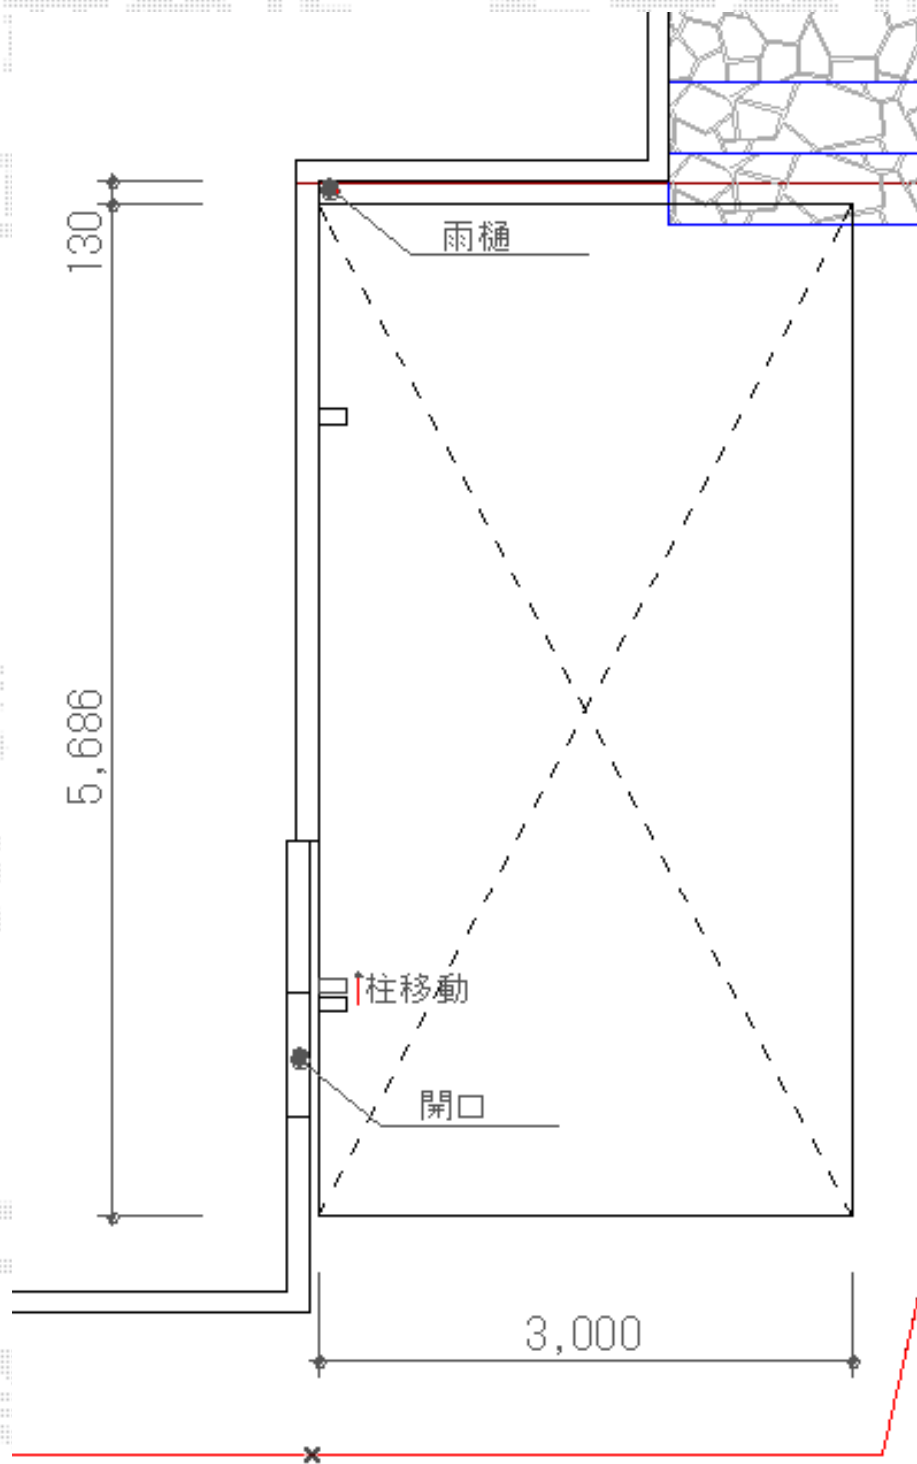

カーブポートシグマIII積雪～30cm対応

トステム カーブポートシグマIII 積雪～30cm対応  
幅=3,000mm  
奥行=5,686mm  
色：ホワイト  
屋根材：ガリレポリカ（クリアマット/すりガラス調）  
柱仕様：ロング柱23仕様（有効高 約2,300mm）

現場状況や作図制限により概略図の内容と多少の違いが生じることがございます。  
施工時は、現場優先とさせて頂きたく思いますので、お立会い頂き、  
最終のご指示のほど、何卒、宜しくお願い致します。