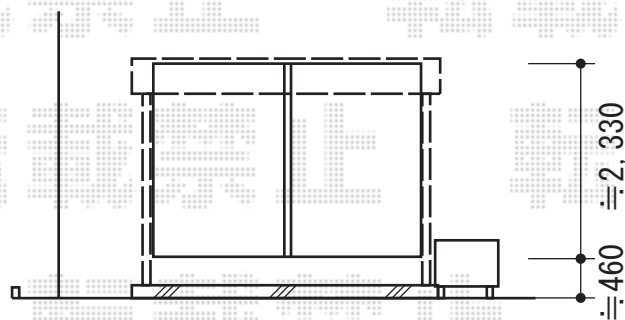

# パワーアルファ L型 単体 テラスタイプ 積雪～30cm対応

— パワーアルファ —

トステム パワーアルファ L型 単体 テラスタイプ 積雪～30cm対応

間口=関東間2.0間 (柱芯々3,650mm 屋根幅3,840mm)

出幅=6尺 (1,785mm)

色：シャイングレー

屋根材：ポリカーボネート (クリアマット/すりガラス調)

柱仕様：ロング柱/柱位置固定タイプ (柱2本)

施工方法：上止め

メーカー希望小売価格：¥196,300.-

トステム 吊下げ物干し 標準 2本入

色：シャイングレー

メーカー希望小売価格：¥11,400.-

現場状況や作図制限により概略図の内容と多少の違いが生じることがございます。  
施工時は、現場優先とさせて頂きたく思いますので、お立会い頂き、  
最終のご指示のほど、何卒、宜しくお願い致します。

EX-SHOP  
HTTP://WWW.EX-SHOP.NET