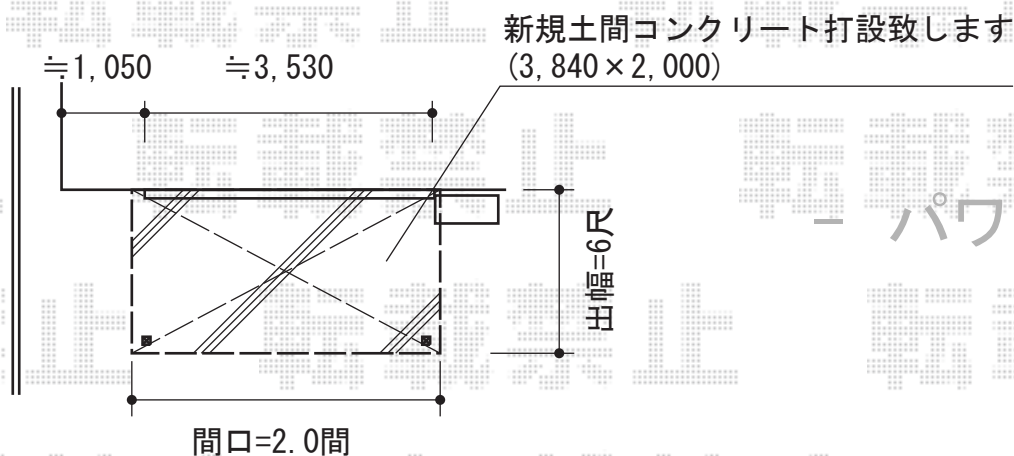

# パワーアルファ L型 単体 テラスタイプ 積雪～30cm対応

— パワーアルファ —

トステム パワーアルファ L型 単体 テラスタイプ 積雪～30cm対応

間口=関東間2.0間 (柱芯々3,650mm 屋根幅3,840mm)

出幅=6尺 (1,785mm)

色：シャイングレー

屋根材：ポリカーボネート (クリアマット/すりガラス調)

柱仕様：ロング柱/柱位置固定タイプ (柱2本)

施工方法：上止め

メーカー希望小売価格：¥196,300.-

トステム 吊下げ物干し 標準 2本入

色：シャイングレー

メーカー希望小売価格：¥11,400.-

現場状況や作図制限により概略図の内容と多少の違いが生じることがございます。  
施工時は、現場優先とさせて頂きたく思いますので、お立会い頂き、  
最終のご指示のほど、何卒、宜しくお願い致します。

EX-SHOP  
HTTP://WWW.EX-SHOP.NET