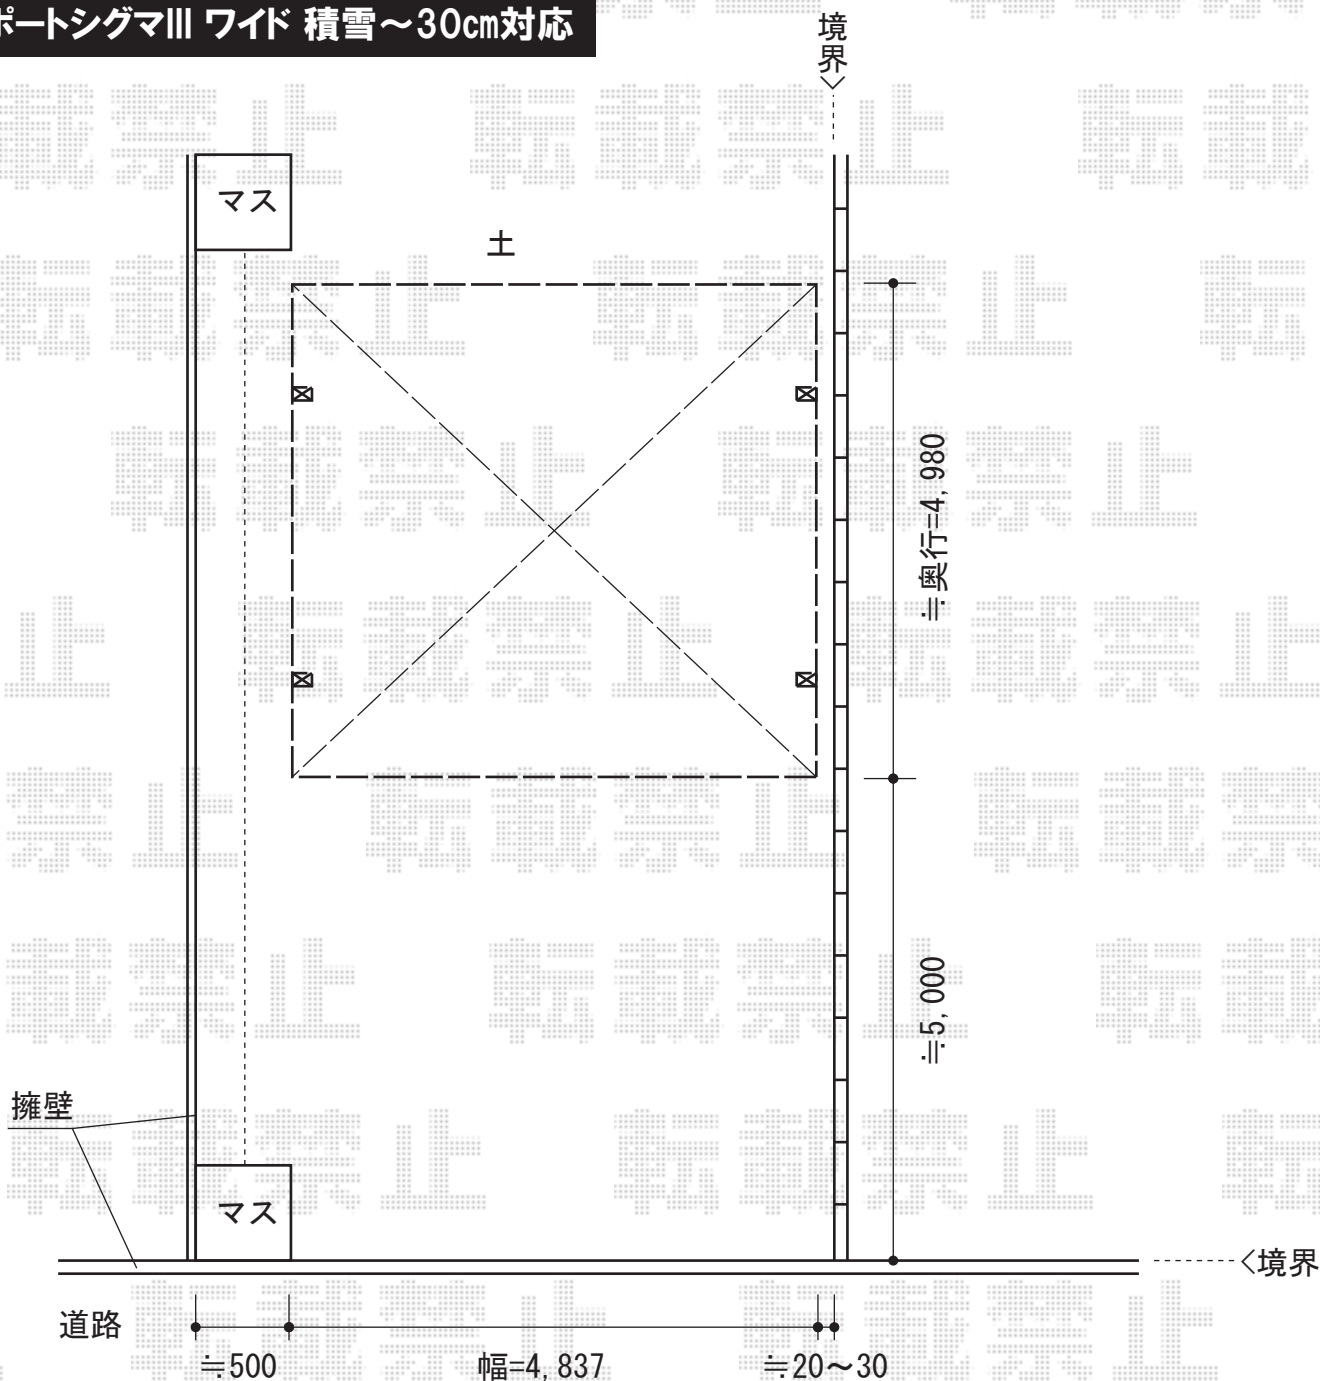

カーブポートシグマIII ワイド 積雪～30cm対応

カーブポートシグマIII ワイド 積雪～30cm対応
幅=4,837mm
奥行=4,980mm
色：シャイングレー
屋根材：ポリカーボネート（ブルースモーク）
柱仕様：ロング柱23仕様（有効高 約2,300mm）

現場状況や作図制限により概略図の内容と多少の違いが生じることがございます。
施工時は、現場優先とさせて頂きたく思いますので、お立会い頂き、
最終のご指示のほど、何卒、宜しくお願い致します。