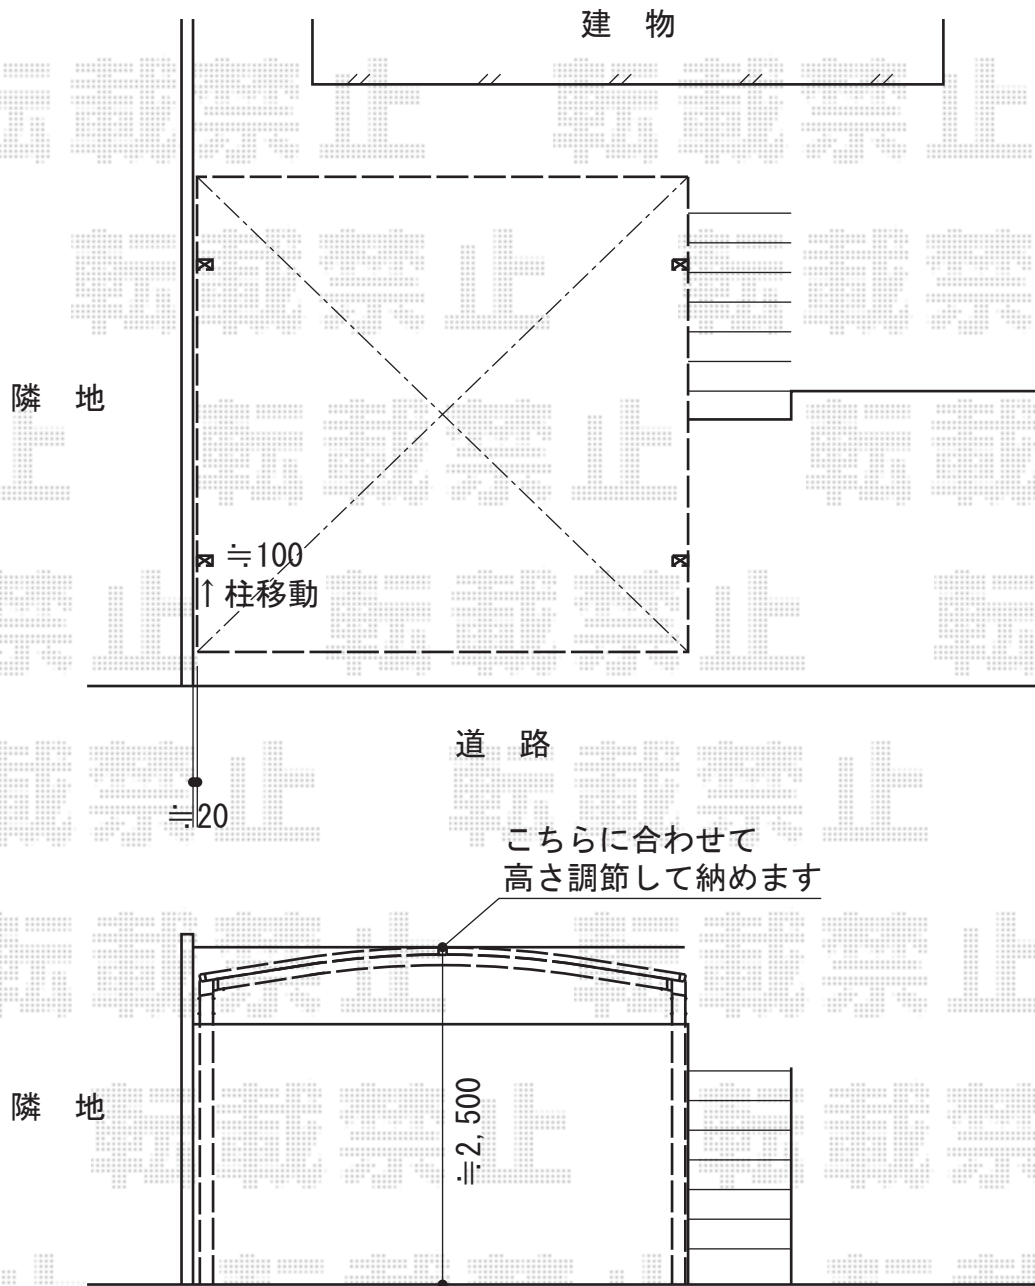

レイナツインポート 積雪～20cm対応

YKK AP レйнаツインポート積雪～20cm対応
幅=5,392mm
奥行=5,400mm
色：プラチナステン
屋根材：ポリカーボネート（アースブルー）
柱仕様：標準柱仕様（有効高 約2,000mm）

現場状況や作図制限により概略図の内容と多少の違いが生じることがございます。
施工時は、現場優先とさせて頂きたく思いますので、お立会い頂き、
最終のご指示のほど、何卒、宜しくお願い致します。