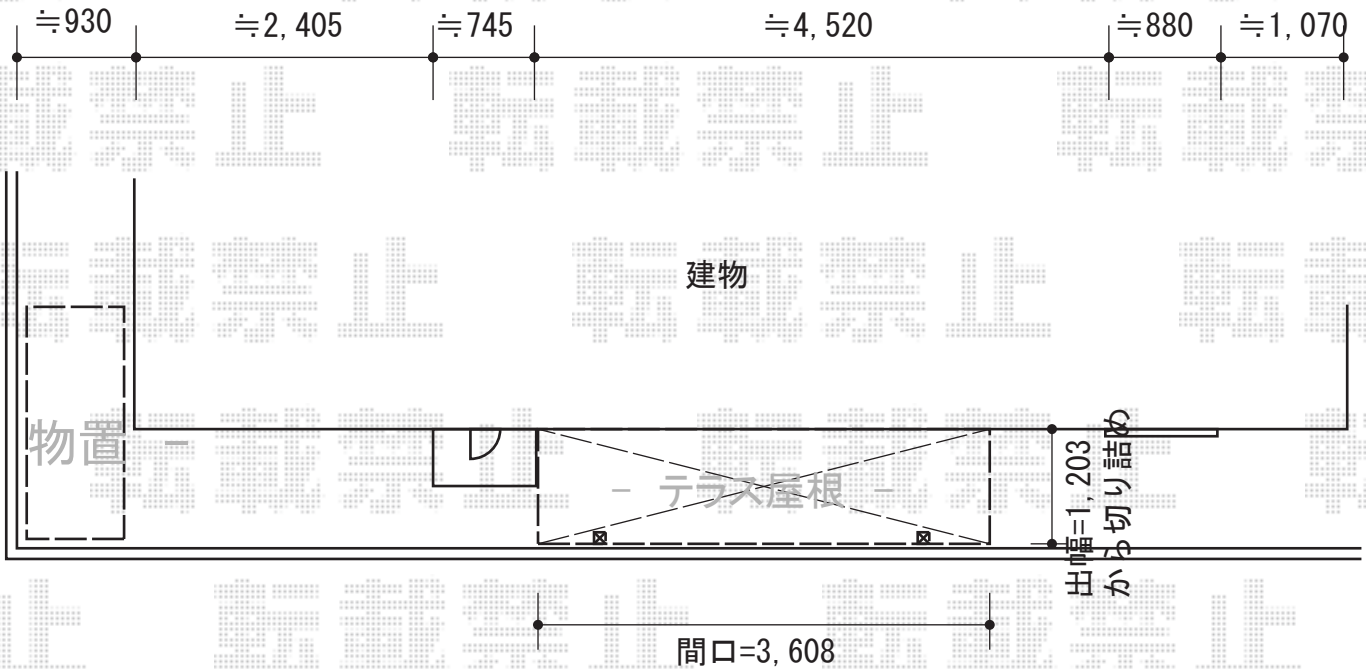

# カーポート・テラス屋根

稲葉物置 シンプリー 一般型 1320×750×1903  
 間口=1,320mm  
 奥行=750mm  
 高さ=1,903mm  
 色：フレンドリーホワイト  
 屋根タイプ：標準型  
 耐荷重タイプ：一般型

TOEX アーキフィットミニ F型 独立テラスタイプ  
 間口=3,608mm  
 出幅=1,203mm  
 色：シャイングレー  
 屋根材：ポリカーボネート（クリアマット・すりガラス調）  
 柱仕様：ロング28仕様  
 施工方法：上止め  
 オプション：吊り下げ物干し 標準 ロング 2本入  
 部材：躯体隙間ふさぎ材