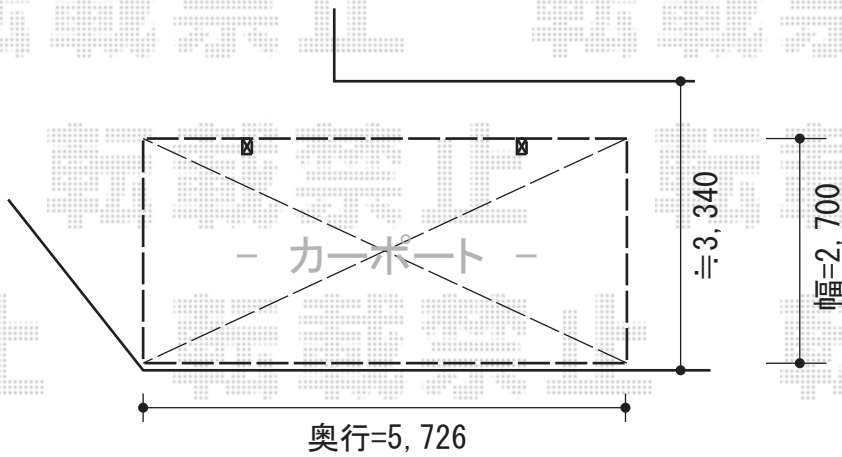

# カーポート・テラス屋根

稲葉物置 シンプリー 一般型 1320×750×1903  
 間口=1,320mm  
 奥行=750mm  
 高さ=1,903mm  
 色：フレンドリーホワイト  
 屋根タイプ：標準型  
 耐荷重タイプ：一般型

TOEX アーキフィットミニ F型 独立テラスタイプ  
 間口=3,608mm  
 出幅=1,203mm  
 色：シャイングレー  
 屋根材：ポリカーボネート（クリアマット・すりガラス調）  
 柱仕様：ロング28仕様  
 施工方法：上止め  
 オプション：吊り下げ物干し 標準 ロング 2本入  
 部材：躯体隙間ふさぎ材