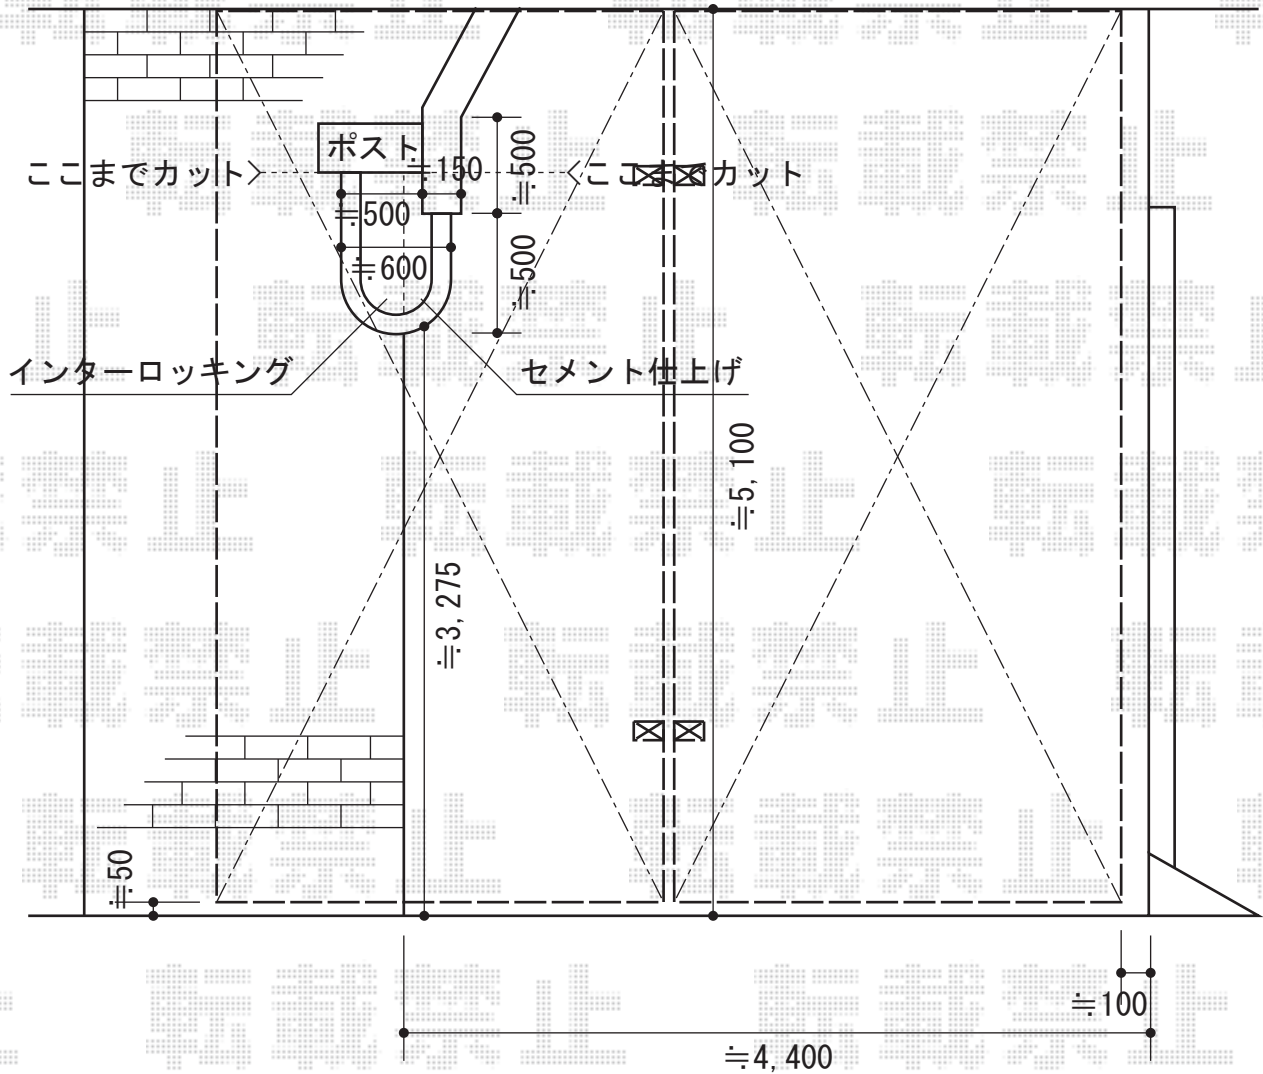

プレシオSPORT Y合掌 積雪～20cm対応

プレシオSPORT Y合掌 積雪～20cm対応

幅=5,117mm

奥行=5,052mm

色：ノーブルステン

屋根材：ポリカーボネート（スカイブルー）

柱仕様：ハイルーフ仕様（有効高 約2,250mm）

現場状況や作図制限により概略図の内容と多少の違いが生じることがございます。  
施工時は、現場優先とさせて頂きたく思いますので、お立会い頂き、  
最終のご指示のほど、何卒、宜しくお願い致します。