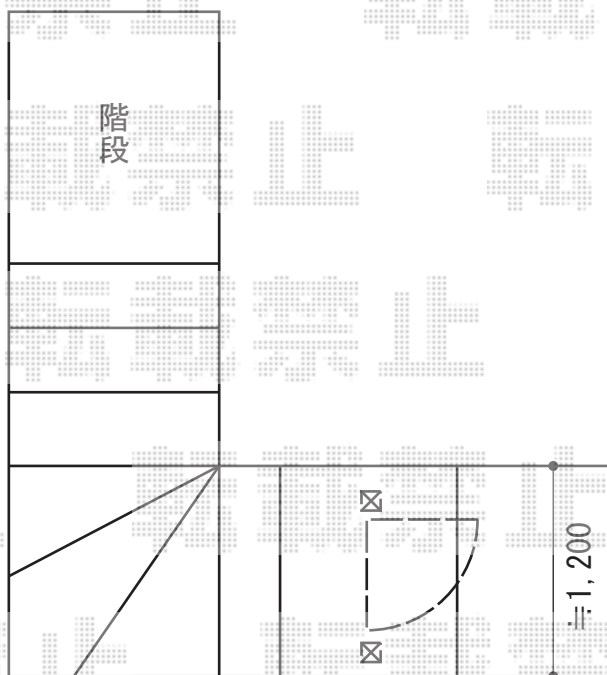

アプローチ ルナ CU型 片開き 吊元門柱使用

TOEX アプローチ ルナ CU型 片開き吊元門柱使用
本体1枚 (W×H) =0910 (900mm×1,168.5mm)
色：マイルドブラック
錠：錠付把手使用
開き：片開き

現場状況や作図制限により概略図の内容と多少の違いが生じることがございます。
施工時は、現場優先とさせて頂きたく思いますので、お立会い頂き、
最終のご指示のほど、何卒、宜しくお願い致します。