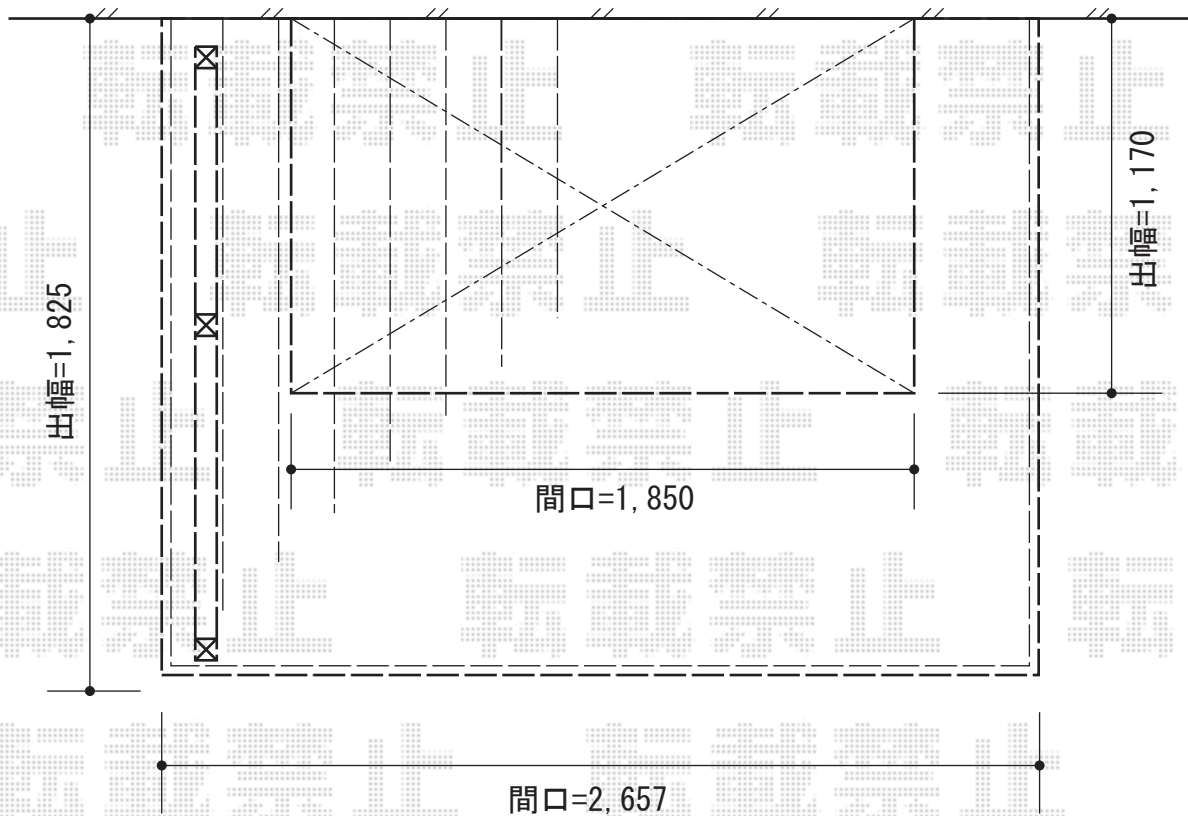

リウッドデッキ 200 単体

YKK AP リウッドデッキ 200 単体
間口=関東間1.5間 (2,657mm)
出幅=6尺 (1,825mm)
色：本体 (ウォームグレイ) / 束柱 (プラチナステン)
床板：縦貼り
束柱：Tタイプ (400~500mm)
オプション：シンプルモダンデッキフェンス1型
色：プラチナステン

YKK AP ヴェクターテラス F型 テラスタイプ 単体 積雪~20cm対応
間口=関東間1.0間 (柱芯々1,665mm 屋根幅1,850mm)
出幅=4尺 (1,170mm)
色：プラチナステン
屋根材：ポリカーボネート (アースブルー)
柱仕様：柱位置固定タイプ (柱2本)

現場状況や作図制限により概略図の内容と多少の違いが生じることがございます。
施工時は、現場優先とさせて頂きたく思いますので、お立会い頂き、
最終のご指示のほど、何卒、宜しくお願い致します。

EX-SHOP
HTTP://WWW.EX-SHOP.NET

担当：小林