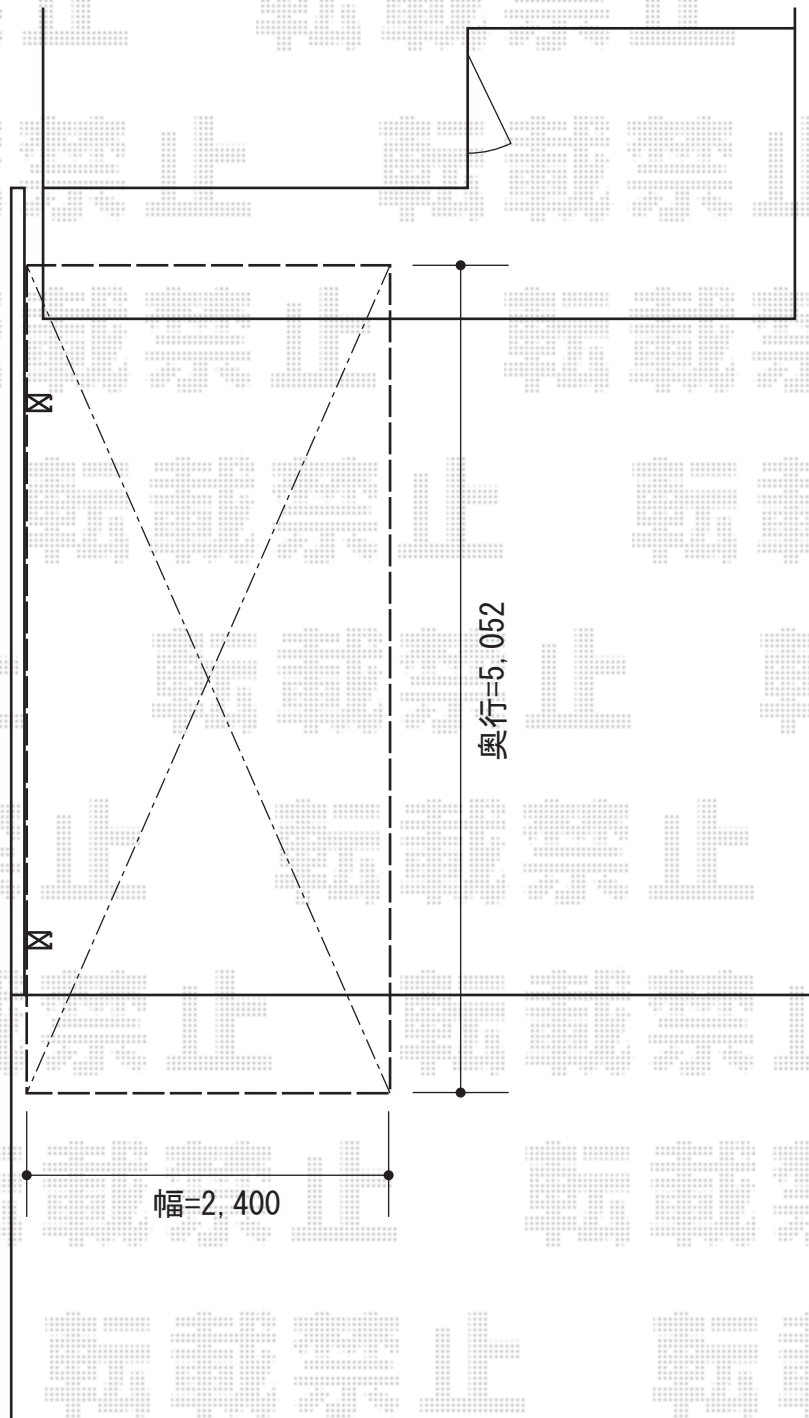

プレシオスポート 積雪～20cm対応

Value Select プレシオスポート積雪～20cm対応

幅=2,400mm

奥行=5,052mm

色：チャコールブラック

屋根材：熱線遮断ポリカーボネート（スカイブルーマット調）

柱仕様：ハイルーフ仕様（有効高 約2,250mm）

現場状況や作図制限により概略図の内容と多少の違いが生じることがございます。
施工時は、現場優先とさせて頂きたく思いますので、お立会い頂き、
最終のご指示のほど、何卒、宜しくお願い致します。