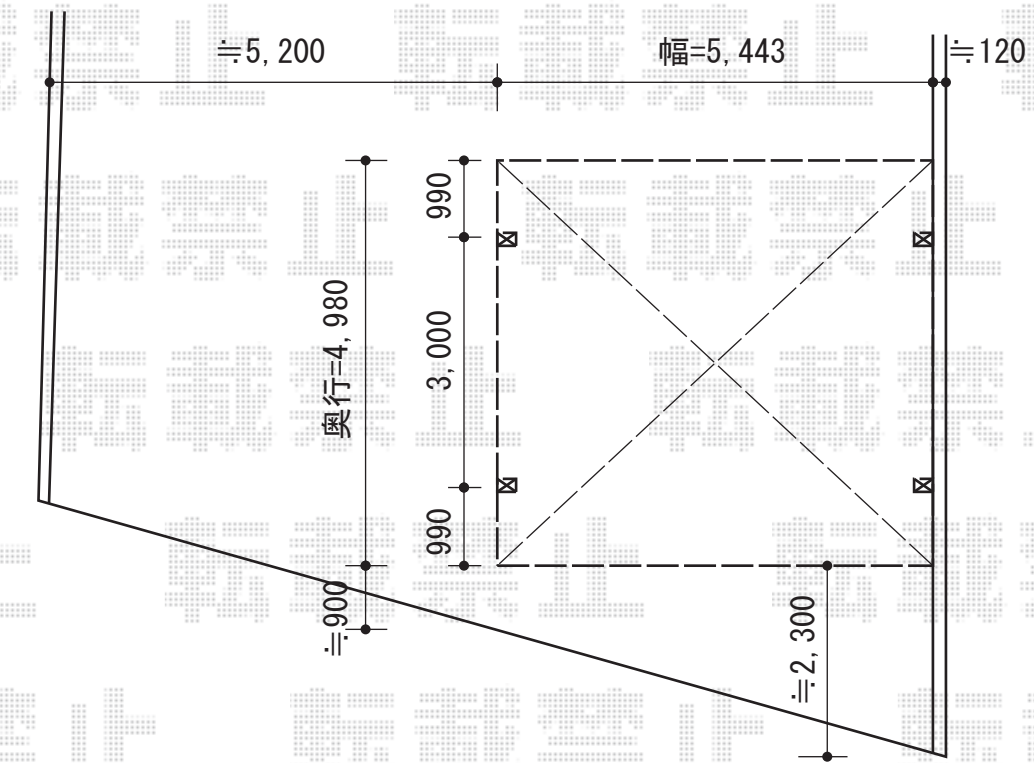

カーブポートシグマIII ワイド 積雪~30cm対応

トステム カーブポートシグマIII ワイド 積雪~30cm対応
幅=5,443mm
奥行=4,980mm
色：シャイングレー
屋根材：熱線吸収アクアポリカーボネート（ライトブルー）
柱仕様：ロング柱23仕様（有効高 約2,300mm）

現場状況や作図制限により概略図の内容と多少の違いが生じることがございます。
施工時は、現場優先とさせて頂きたく思いますので、お立会い頂き、
最終のご指示のほど、何卒、宜しくお願い致します。