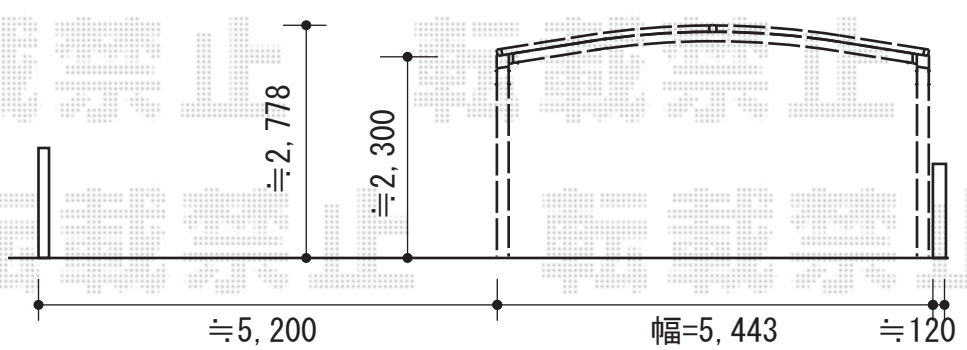

カーブポートシグマIII ワイド 積雪~30cm対応

トステム カーブポートシグマIII ワイド 積雪~30cm対応
幅=5,443mm
奥行=4,980mm
色：シャイングレー
屋根材：熱線吸収アクアポリカーボネート（ライトブルー）
柱仕様：ロング柱23仕様（有効高 約2,300mm）

現場状況や作図制限により概略図の内容と多少の違いが生じることがございます。
施工時は、現場優先とさせて頂きたく思いますので、お立会い頂き、
最終のご指示のほど、何卒、宜しくお願い致します。