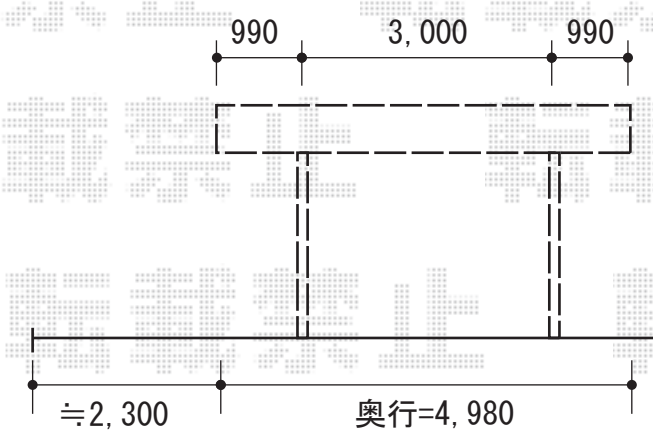

カーブポートシグマIII ワイド 積雪~30cm対応

トステム カーブポートシグマIII ワイド 積雪~30cm対応
幅=5,443mm
奥行=4,980mm
色：シャイングレー
屋根材：熱線吸収アクアポリカーボネート（ライトブルー）
柱仕様：ロング柱23仕様（有効高 約2,300mm）

現場状況や作図制限により概略図の内容と多少の違いが生じることがございます。
施工時は、現場優先とさせて頂きたく思いますので、お立会い頂き、
最終のご指示のほど、何卒、宜しくお願い致します。