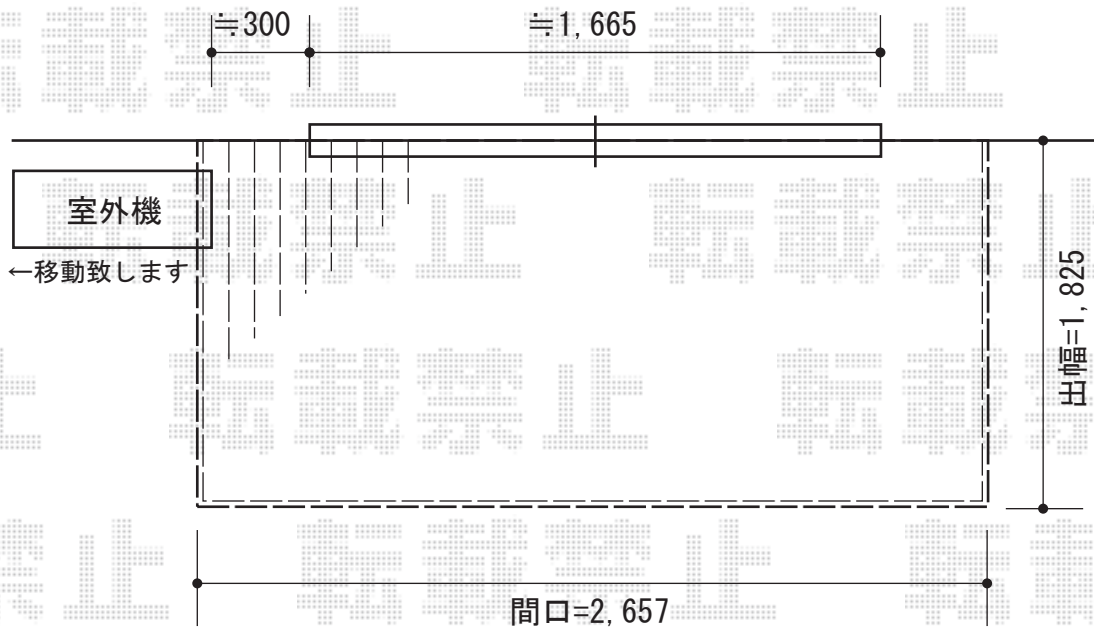

リウッドデッキ 200 単体

YKK AP リウッドデッキ 200 単体
間口=1.5間 (2,657mm)
出幅=6尺 (1,825mm)
色：レッドブラウン/カームブラック
床板：縦張り
幕板：t=30mm
束柱：Sタイプ (450mm)

現場状況や作図制限により概略図の内容と多少の違いが生じることがございます。
施工時は、現場優先とさせて頂きたく思いますので、お立会い頂き、
最終のご指示のほど、何卒、宜しくお願い致します。