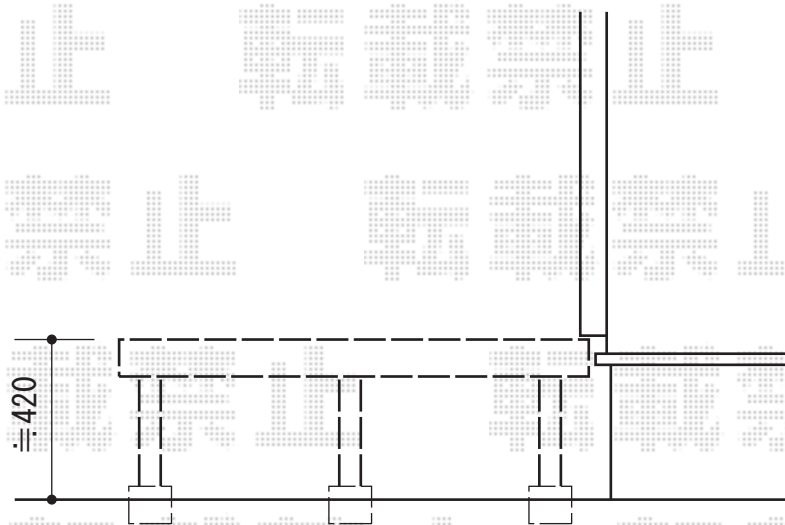

リウッドデッキ 200 単体

YKK AP リウッドデッキ 200 単体
間口=1.5間 (2,657mm)
出幅=6尺 (1,825mm)
色：レッドブラウン/カームブラック
床板：縦張り
幕板：t=30mm
束柱：Sタイプ (450mm)

現場状況や作図制限により概略図の内容と多少の違いが生じることがございます。
施工時は、現場優先とさせて頂きたく思いますので、お立会い頂き、
最終のご指示のほど、何卒、宜しくお願い致します。