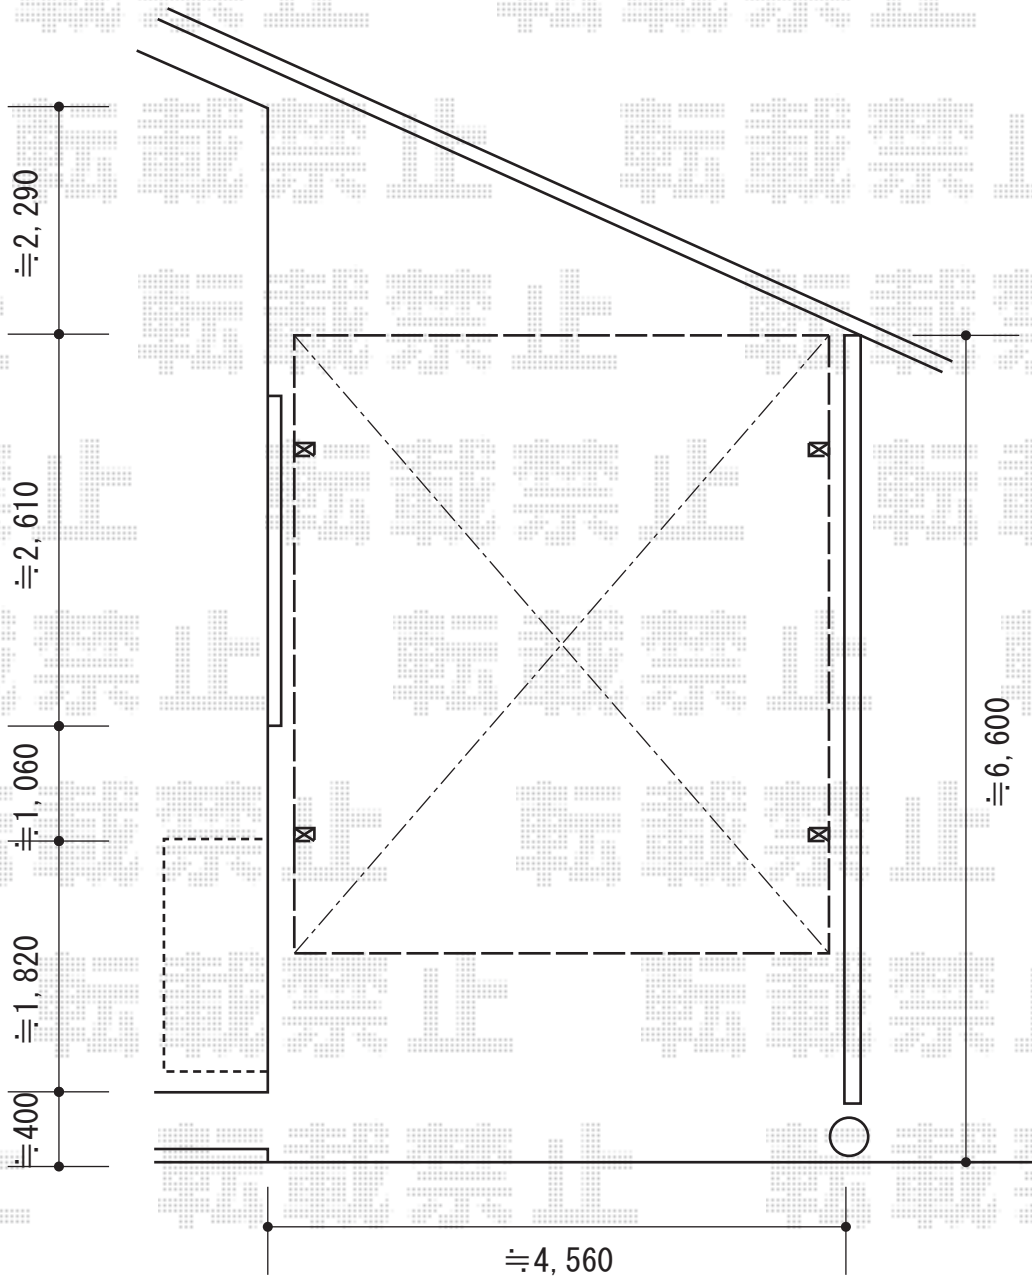

# カーブポートシグマIII ワイドタイプ 積雪～30cm対応

トステム  
カーブポートシグマIII ワイドタイプ 積雪～30cm対応  
幅=4,231mm  
奥行=5,686mm  
色：シャイングレー  
屋根材：ガリレポリカ（クリアマット/すりガラス調）  
柱仕様：ロング柱28仕様（有効高 約2,800mm）

現場状況や作図制限により概略図の内容と多少の違いが生じることがございます。  
施工時は、現場優先とさせて頂きたく思いますので、お立会い頂き、  
最終のご指示のほど、何卒、宜しくお願い致します。