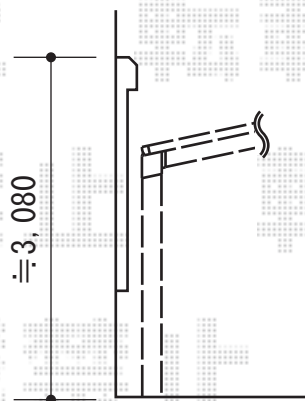

# カーブポートシグマIII ワイドタイプ 積雪～30cm対応

トステム  
カーブポートシグマIII ワイドタイプ 積雪～30cm対応  
幅=4,231mm  
奥行=5,686mm  
色：シャイングレー  
屋根材：ガリレポリカ（クリアマット/すりガラス調）  
柱仕様：ロング柱28仕様（有効高 約2,800mm）

現場状況や作図制限により概略図の内容と多少の違いが生じることがございます。  
施工時は、現場優先とさせて頂きたく思いますので、お立会い頂き、  
最終のご指示のほど、何卒、宜しくお願い致します。