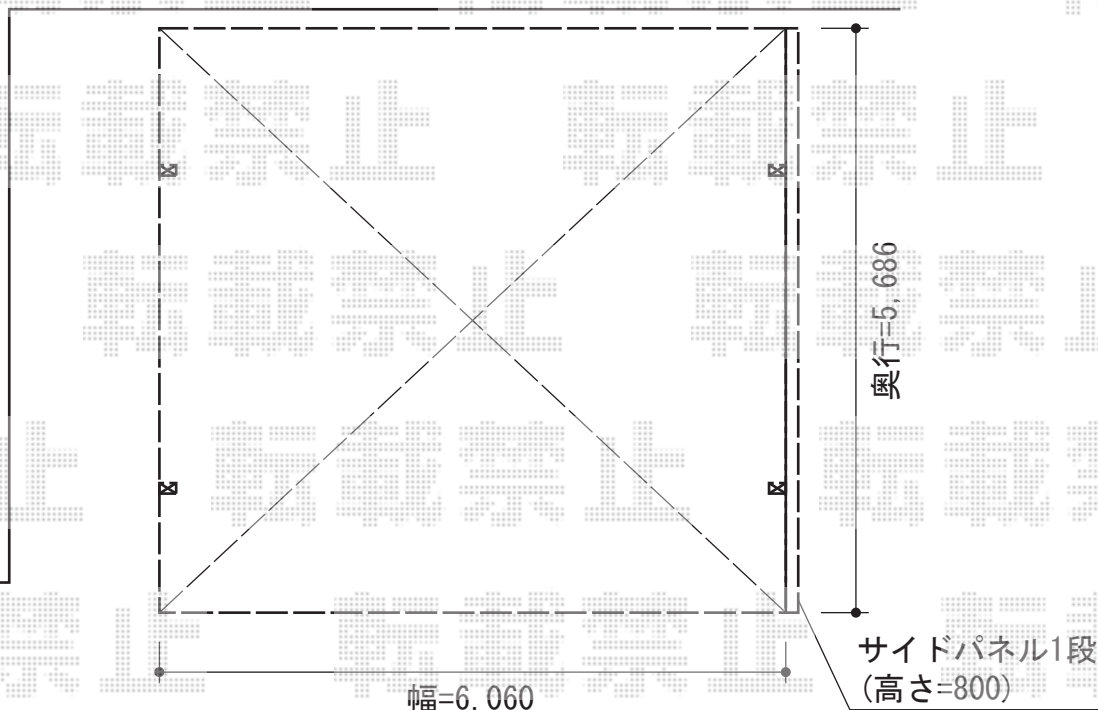

カーブポートシグマIII ワイド 積雪～30cm対応

トステム カーブポートシグマIII ワイド 積雪～30cm対応
幅=6,060mm

奥行=5,686mm

色：シャイングレー

屋根材：熱線吸収ポリカーボネート（ライトブルーマット調）

柱仕様：ロング柱23仕様（有効高 約2,300mm）

メーカー希望小売価格：¥684,900.-

トステム カーブポートシグマIII サイドパネル 2段H500+H800

仕様：57タイプ用

色：シャイングレー

屋根材：熱線吸収ポリカーボネート（ライトブルーマット調）

柱仕様：ロング柱23仕様

メーカー希望小売価格：¥199,900.-

トステム 収納式物干し 標準タイプ 2本入り

色：シャイングレー

現場状況や作図制限により概略図の内容と多少の違いが生じることがございます。
施工時は、現場優先とさせて頂きたく思いますので、お立会い頂き、
最終のご指示のほど、何卒、宜しくお願い致します。