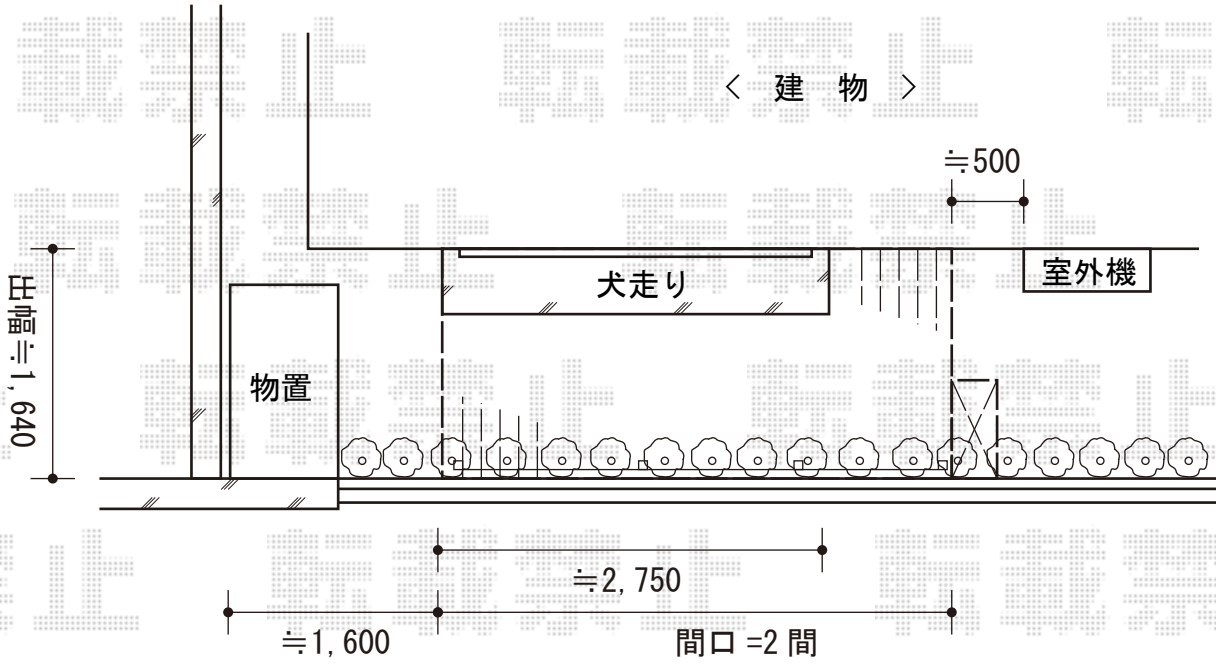

## YKK AP リウッドデッキ 200 単体

間口=2間 (3,657mm) 出幅=6尺 (1,825mm)

色：(床板 レッドブラウン/束柱 プラチナステン) 床板：縦貼り  
束柱：Sタイプ(450mm) オプション：独立式リウッドステップ

## YKK AP リウッドデッキフェンス2型<ラチス格子>

本体1枚 (W×H) =12用T120 (1,145mm×1,100mm) ×3枚 中柱：T120×2本  
端柱：T120×2本 色：レッドブラウン

現場状況や作図制限により概略図の内容と多少の違いが生じることがございます。  
施工時は、現場優先とさせて頂きたく思いますので、お立会い頂き、  
最終のご指示のほど、何卒、宜しくお願い致します。