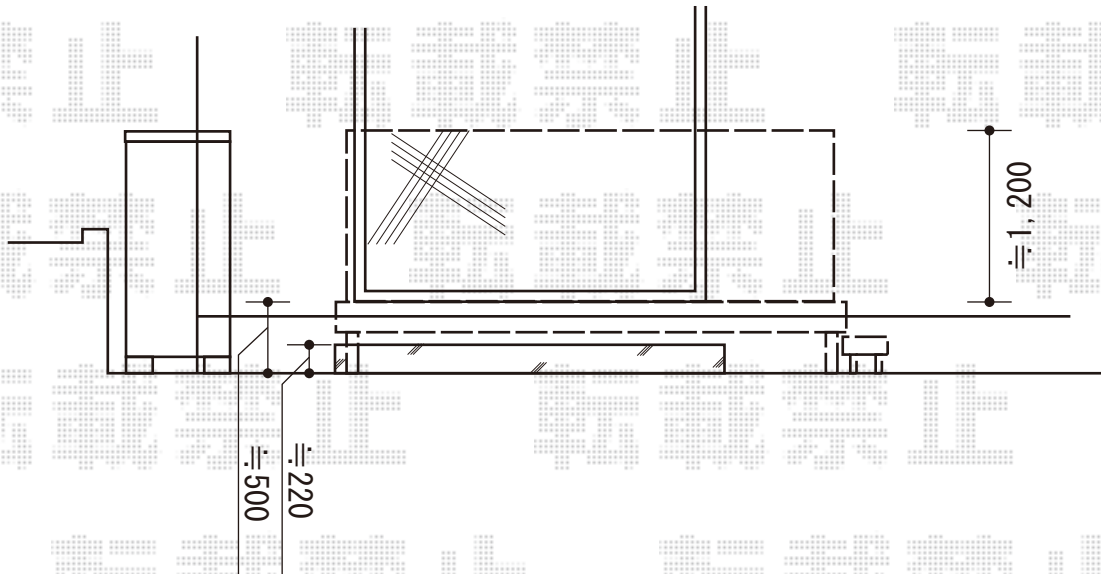

## YKK AP リウッドデッキ 200 単体

間口=2間 (3,657mm) 出幅=6尺 (1,825mm)

色：(床板 レッドブラウン/束柱 プラチナステン) 床板：縦貼り  
束柱：Sタイプ(450mm) オプション：独立式リウッドステップ

## YKK AP リウッドデッキフェンス2型<ラチス格子>

本体1枚 (W×H) =12用T120 (1,145mm×1,100mm) ×3枚 中柱：T120×2本  
端柱：T120×2本 色：レッドブラウン

現場状況や作図制限により概略図の内容と多少の違いが生じることがございます。  
施工時は、現場優先とさせて頂きたく思いますので、お立会い頂き、  
最終のご指示のほど、何卒、宜しくお願い致します。