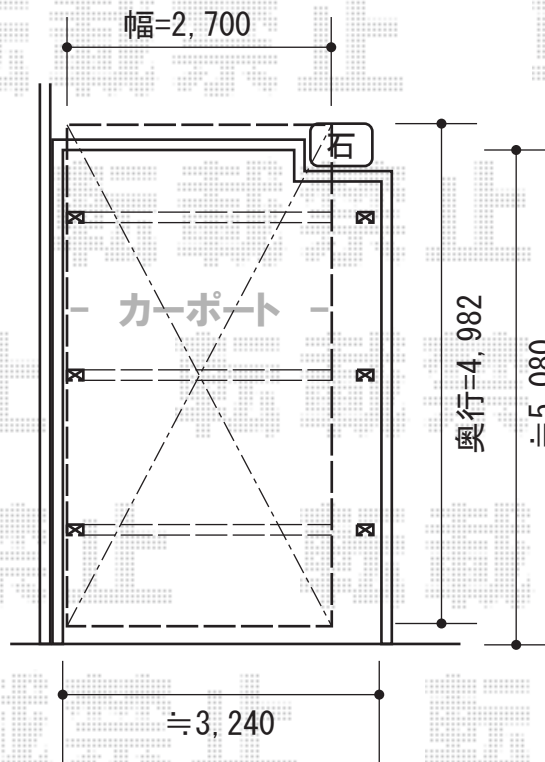

テールポートシグマIII 1500 積雪～50cm対応

トステム テールポートシグマIII 1500 積雪～50cm対応
幅=2,700mm
奥行=4,982mm
色：ブロンズ
屋根材：熱線吸収ポリカーボネート（ライトブルーマット調）
柱仕様：ロング柱23仕様（有効高 約2,300mm）
オプション：収納式サポート（補助柱）1500用（¥15,400）×3

現場状況や作図制限により概略図の内容と多少の違いが生じることがございます。
施工時は、現場優先とさせて頂きたく思いますので、お立会い頂き、
最終のご指示のほど、何卒、宜しくお願い致します。