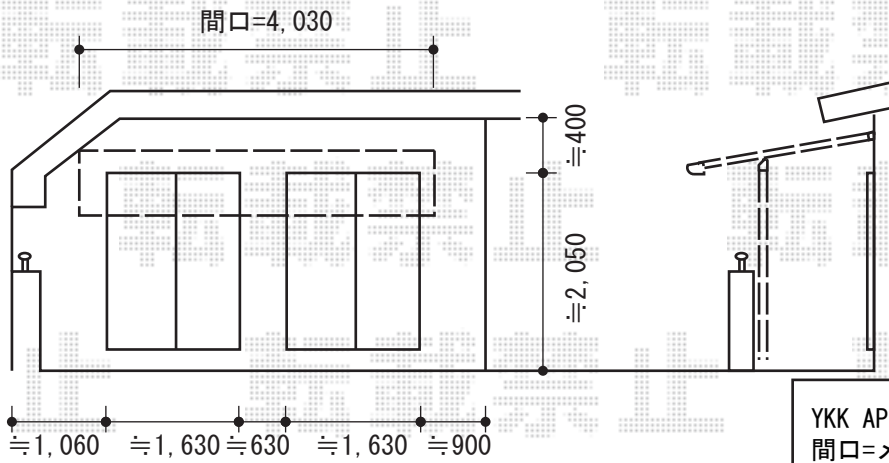

# レイナポート 延長

YKK AP ヴェクターテラス F型 テラスタイプ

間口=メートル間 (屋根幅4,030mm)

出幅=4尺 (1,170mm)

色: ホワイト

屋根材: 熱線遮断ポリカーボネート (アースブルーマット調)

柱仕様: 柱奥行移動タイプ (柱2本)

施工方法: 上止め

追加部材: 躯体式バルコニー用部品箱

YKK AP レイナポート 延長

幅=2,400mm

奥行=7,200mm

色: ホワイト

屋根材: ポリカーボネート (アースブルー)

柱仕様: ハイルフ仕様 (有効高 約2,355mm) 2本

柱仕様: ハイロング仕様 1本