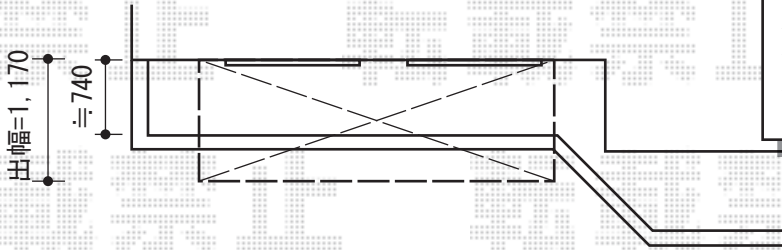

# レイナポート 延長

YKK AP ヴェクターテラス F型 テラスタイプ

間口=メートル間 (屋根幅4,030mm)

出幅=4尺 (1,170mm)

色: ホワイト

屋根材: 熱線遮断ポリカーボネート (アースブルーマット調)

柱仕様: 柱奥行移動タイプ (柱2本)

施工方法: 上止め

追加部材: 躯体式バルコニー用部品箱

YKK AP レイナポート 延長

幅=2,400mm

奥行=7,200mm

色: ホワイト

屋根材: ポリカーボネート (アースブルー)

柱仕様: ハイルフ仕様 (有効高 約2,355mm) 2本

柱仕様: ハイロング仕様 1本