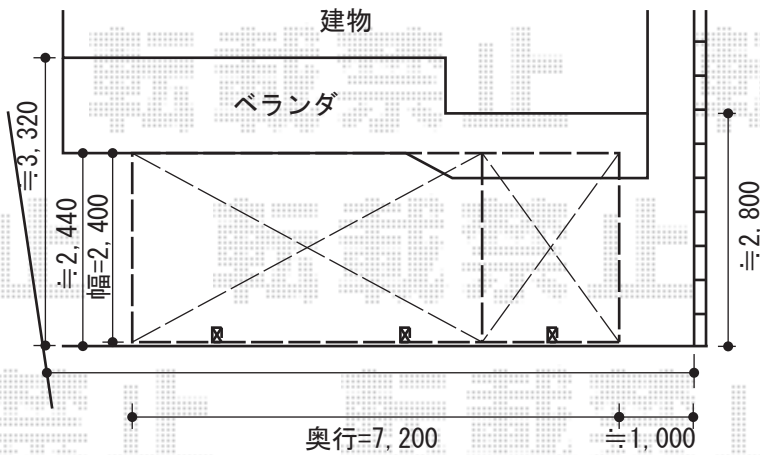

# レイナポート 延長

YKK AP ヴェクターテラス F型 テラスタイプ

間口=メートル間 (屋根幅4,030mm)

出幅=4尺 (1,170mm)

色: ホワイト

屋根材: 熱線遮断ポリカーボネート (アースブルーマット調)

柱仕様: 柱奥行移動タイプ (柱2本)

施工方法: 上止め

追加部材: 躯体式バルコニー用部品箱

YKK AP レイナポート 延長

幅=2,400mm

奥行=7,200mm

色: ホワイト

屋根材: ポリカーボネート (アースブルー)

柱仕様: ハイルフ仕様 (有効高 約2,355mm) 2本

柱仕様: ハイロング仕様 1本