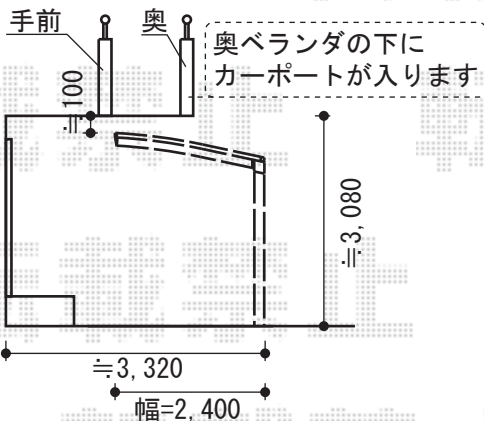

# レイナポート 延長

YKK AP ヴェクターテラス F型 テラスタイプ

間口=メートル間 (屋根幅4,030mm)

出幅=4尺 (1,170mm)

色: ホワイト

屋根材: 熱線遮断ポリカーボネート (アースブルーマット調)

柱仕様: 柱奥行移動タイプ (柱2本)

施工方法: 上止め

追加部材: 躯体式バルコニー用部品箱

YKK AP レイナポート 延長

幅=2,400mm

奥行=7,200mm

色: ホワイト

屋根材: ポリカーボネート (アースブルー)

柱仕様: ハイルフ仕様 (有効高 約2,355mm) 2本

柱仕様: ハイロング仕様 1本