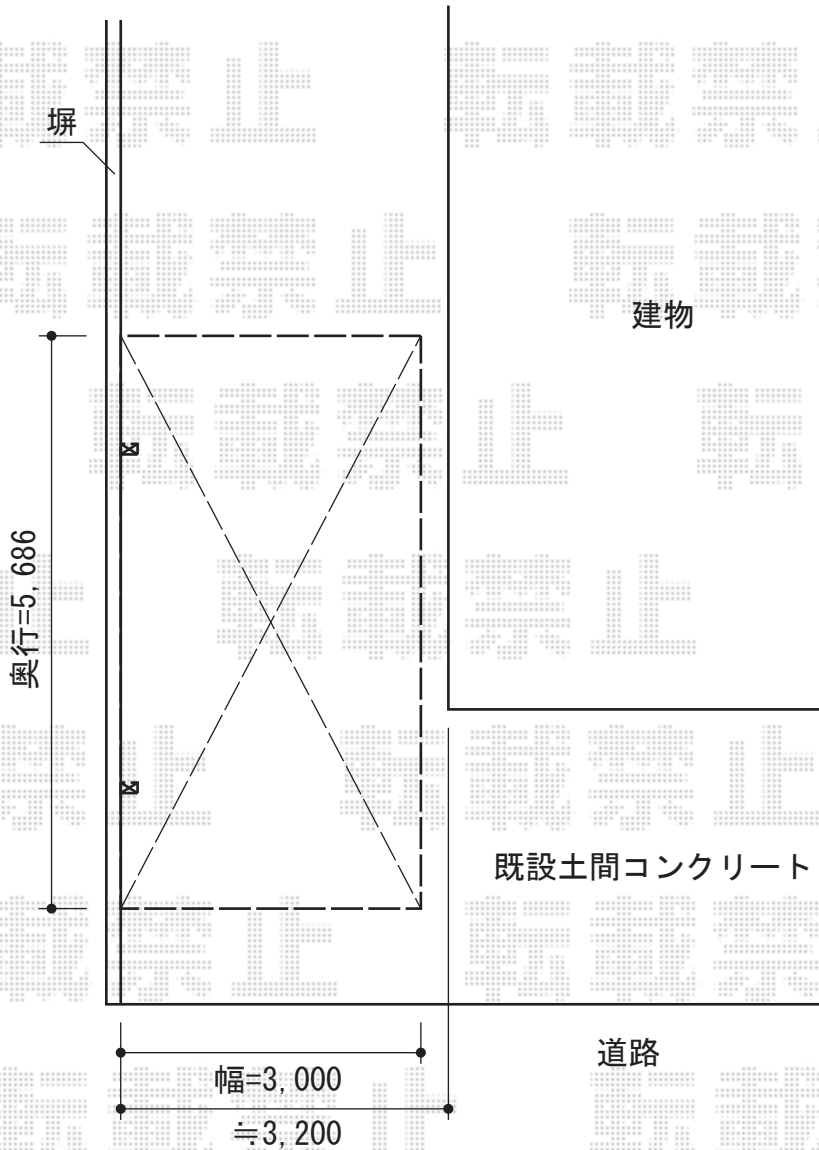

テールポートシグマIII 積雪～30cm対応

トステム テールポートシグマIII 積雪～30cm対応

幅=3,000mm

奥行=5,686mm

色：ブロンズ

屋根材：熱線吸収アクアポリカーボネート（ライトブルー）

柱仕様：ロング柱23仕様（有効高 約2,300mm）

トステム 収納式物干し 標準2本入り

色：ブロンズ

寸法：507mm(竿掛け穴 5か所)

現場状況や作図制限により概略図の内容と多少の違いが生じることがございます。
施工時は、現場優先とさせて頂きたく思いますので、お立会い頂き、
最終のご指示のほど、何卒、宜しくお願い致します。

EX-SHOP
HTTP://WWW.EX-SHOP.NET

担当：八浦