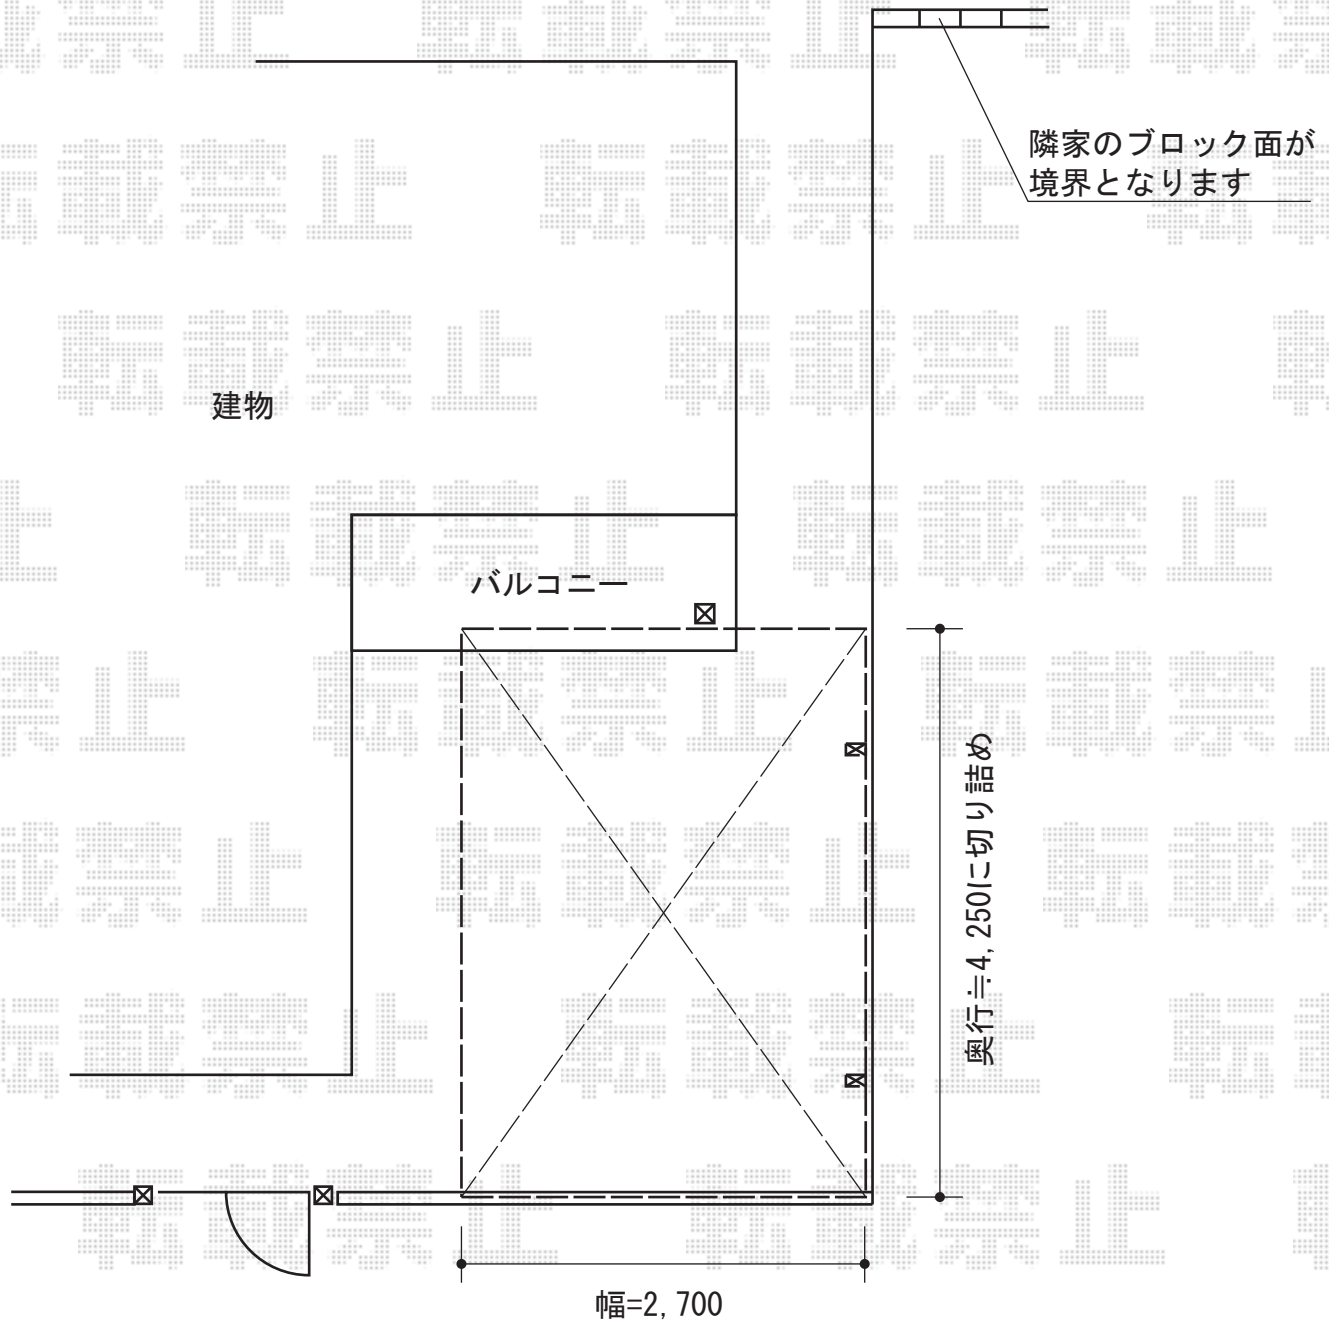

プレシオスポート 積雪～20cm対応

Value Select プレシオスポート 積雪～20cm対応  
幅=2,700mm  
奥行=5,052mm  
色：ノーブルステン  
屋根材：ポリカーボネート（スカイブルー）  
柱仕様：ハイルーフ仕様（有効高 約2,250mm）

現場状況や作図制限により概略図の内容と多少の違いが生じることがございます。  
施工時は、現場優先とさせて頂きたく思いますので、お立会い頂き、  
最終のご指示のほど、何卒、宜しくお願い致します。